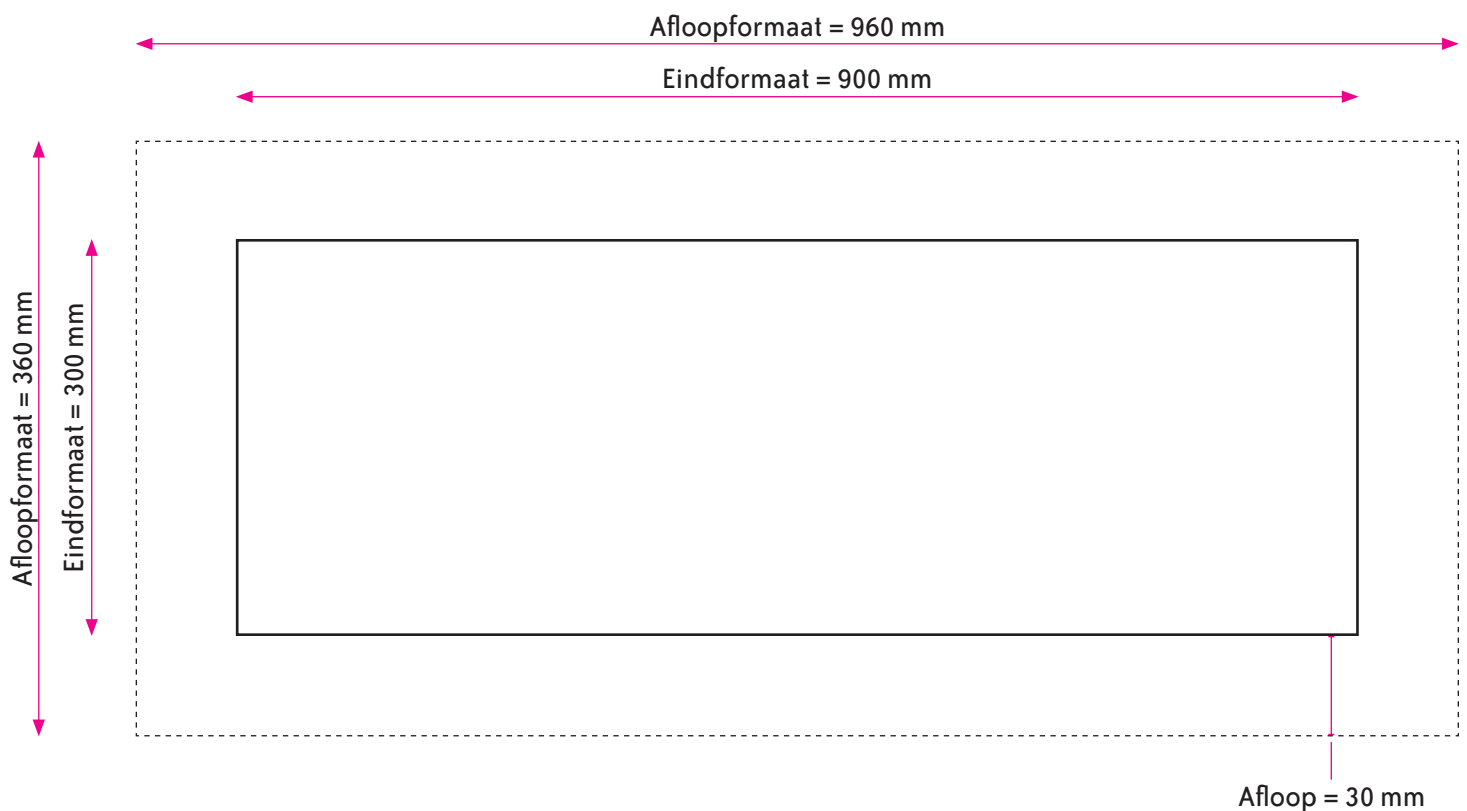

CANVAS 900x300 mm - Houten frame 2 cm

FORMAAT

Eindformaat = 900 x 300 mm (B x H)

Afloopformaat = 960 x 360 mm (B x H)

AANLEVEREN PDF CANVAS

U levert een hoge resolutie PDF aan met het juiste eindformaat en afloopformaat.

De PDF moet 30 mm afloop rondom hebben maar geen snijtekens.

Alle afbeeldingen staan in CMYK of RGB.

Let op! Geen PMS-kleuren gebruiken in combinatie met transparantie.

FORMAAT

Eindformaat = 900 x 300 mm (B x H)

Afloopformaat = 1000 x 400 mm (B x H)

AANLEVEREN PDF CANVAS

U levert een hoge resolutie PDF aan met het juiste eindformaat en afloopformaat.

De PDF moet 50 mm afloop rondom hebben maar geen snijtekens.

Alle afbeeldingen staan in CMYK of RGB.