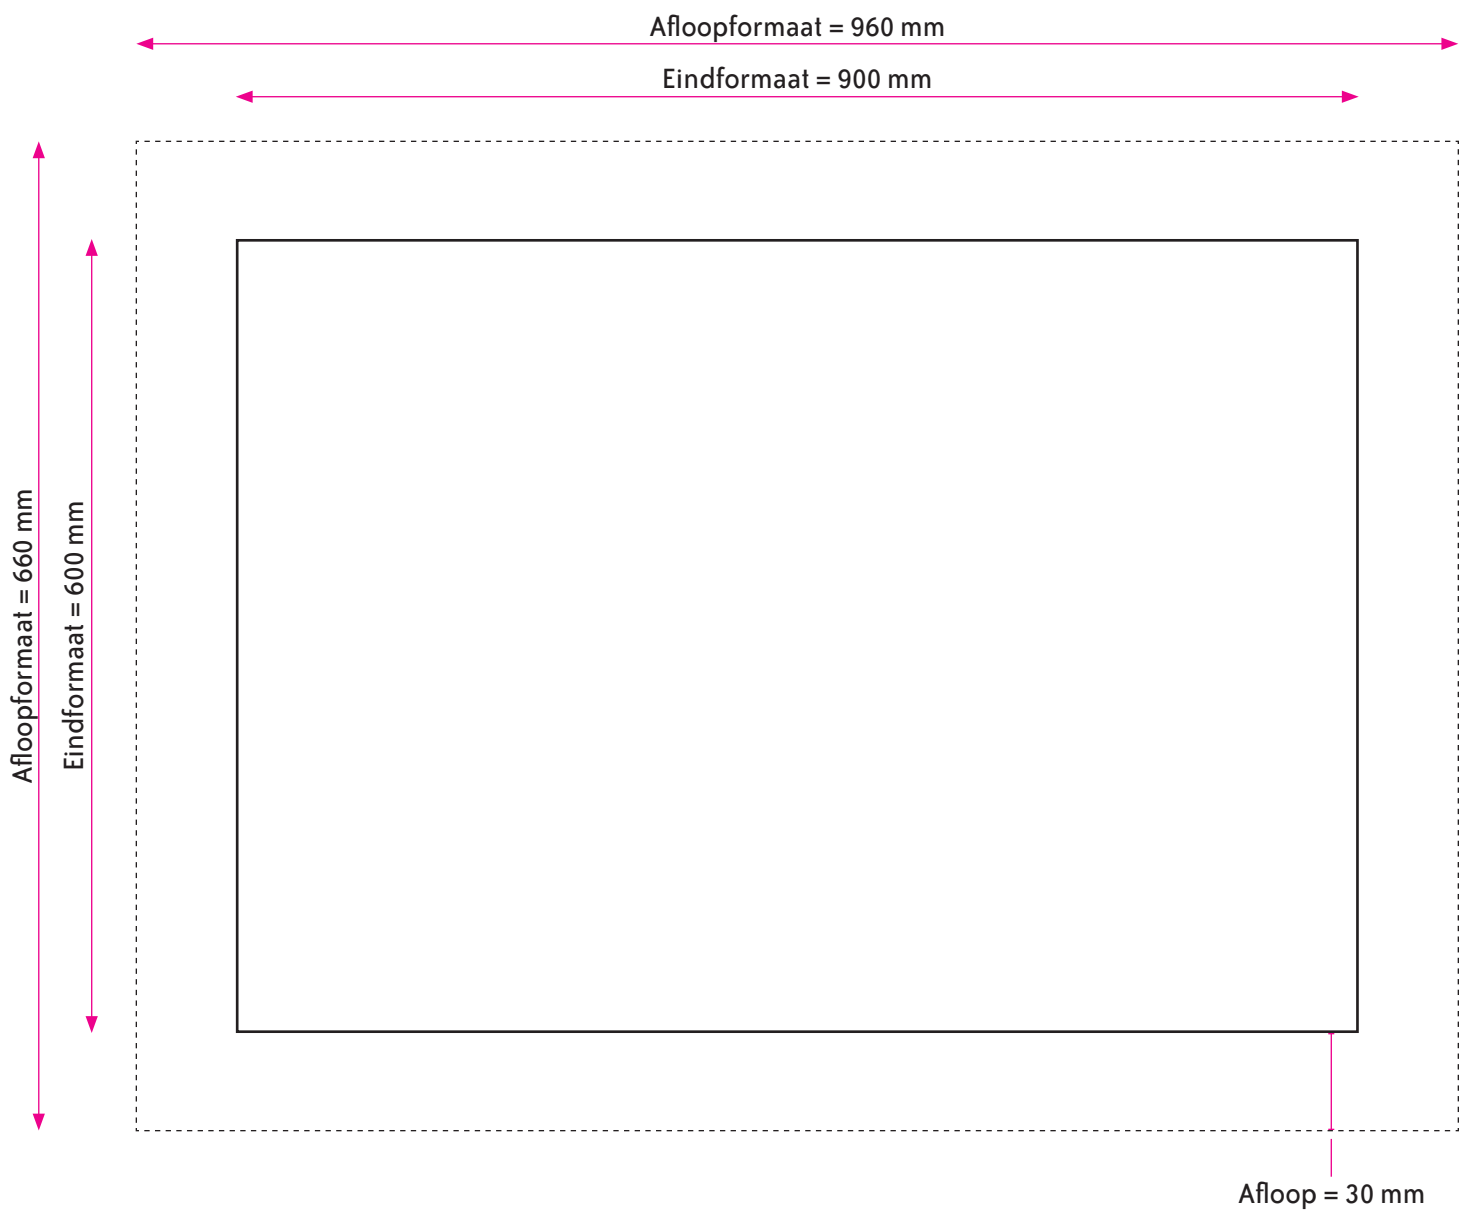

CANVAS 900x600 mm - Houten frame 2 cm

FORMAAT

Eindformaat = 900 x 600 mm (B x H)

Afloopformaat = 960 x 660 mm (B x H)

AANLEVEREN PDF CANVAS

U levert een hoge resolutie PDF aan met het juiste eindformaat en afloopformaat.

De PDF moet 30 mm afloop rondom hebben maar geen snijtekens.

Alle afbeeldingen staan in CMYK of RGB.

Let op! Geen PMS-kleuren gebruiken in combinatie met transparantie.

FORMAAT

Eindformaat = 900 x 600 mm (B x H)

Afloopformaat = 1000 x 700 mm (B x H)

AANLEVEREN PDF CANVAS

U levert een hoge resolutie PDF aan met het juiste eindformaat en afloopformaat.

De PDF moet 50 mm afloop rondom hebben maar geen snijtekens.

Alle afbeeldingen staan in CMYK of RGB.