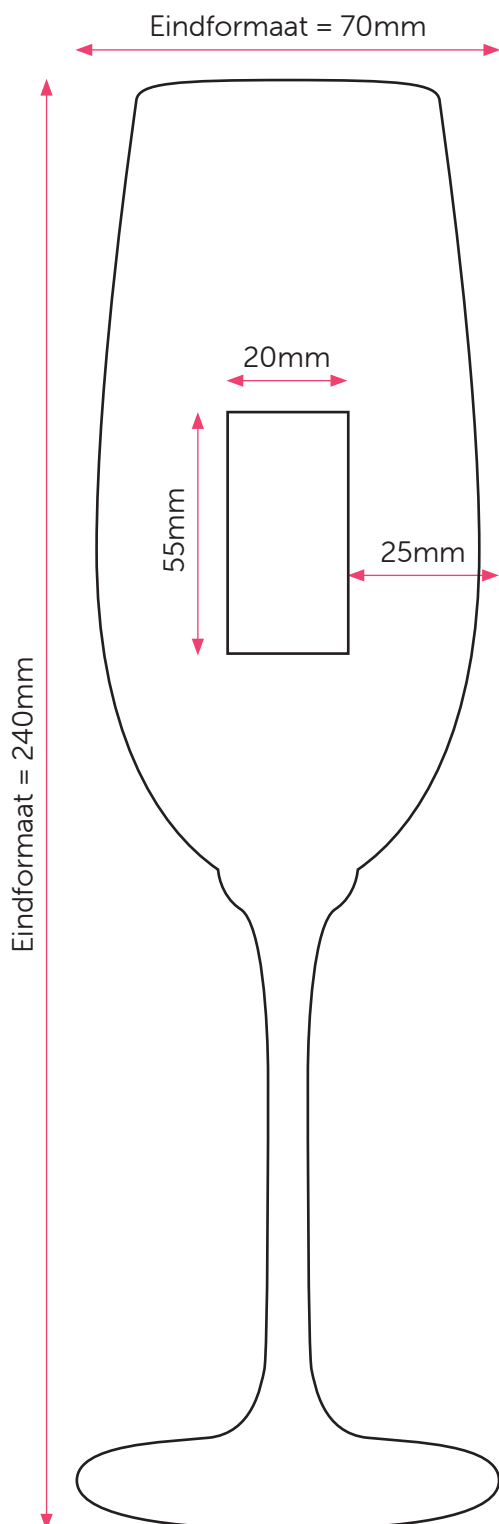

## Aanleveren gegraveerd champagneglazen

U levert een hoge resolutie PDF aan met het juiste eindformaat.

De PDF heeft twee pagina's (één ontwerp per pagina).

### Formaat

Eindformaat PDF = 70 x 240 mm (B x H)

Eindformaat gegraveerd vak = 20 x 55 mm (B x H)