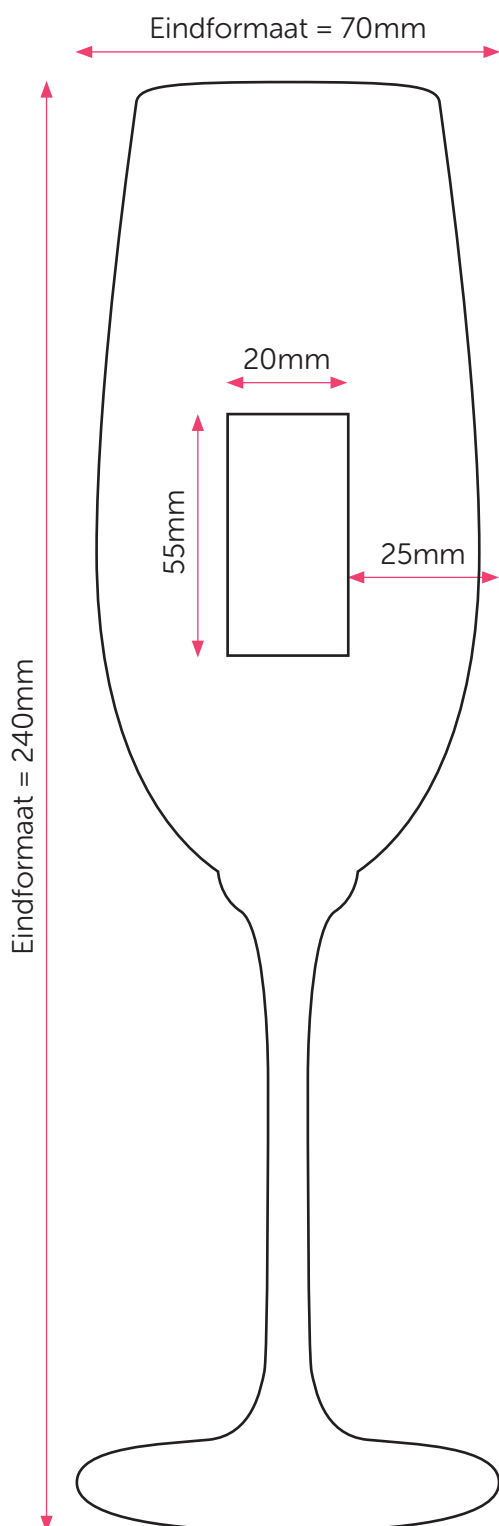

CHAMPAGNEGLAS 67 X 205

Aanleveren gegraveerd champagneglas

U levert een hoge resolutie PDF aan met het juiste eindformaat.

Formaat

Eindformaat PDF = 70 x 240 mm (B x H)

Eindformaat gegraveerd vak = 20 x 55 mm (B x H)