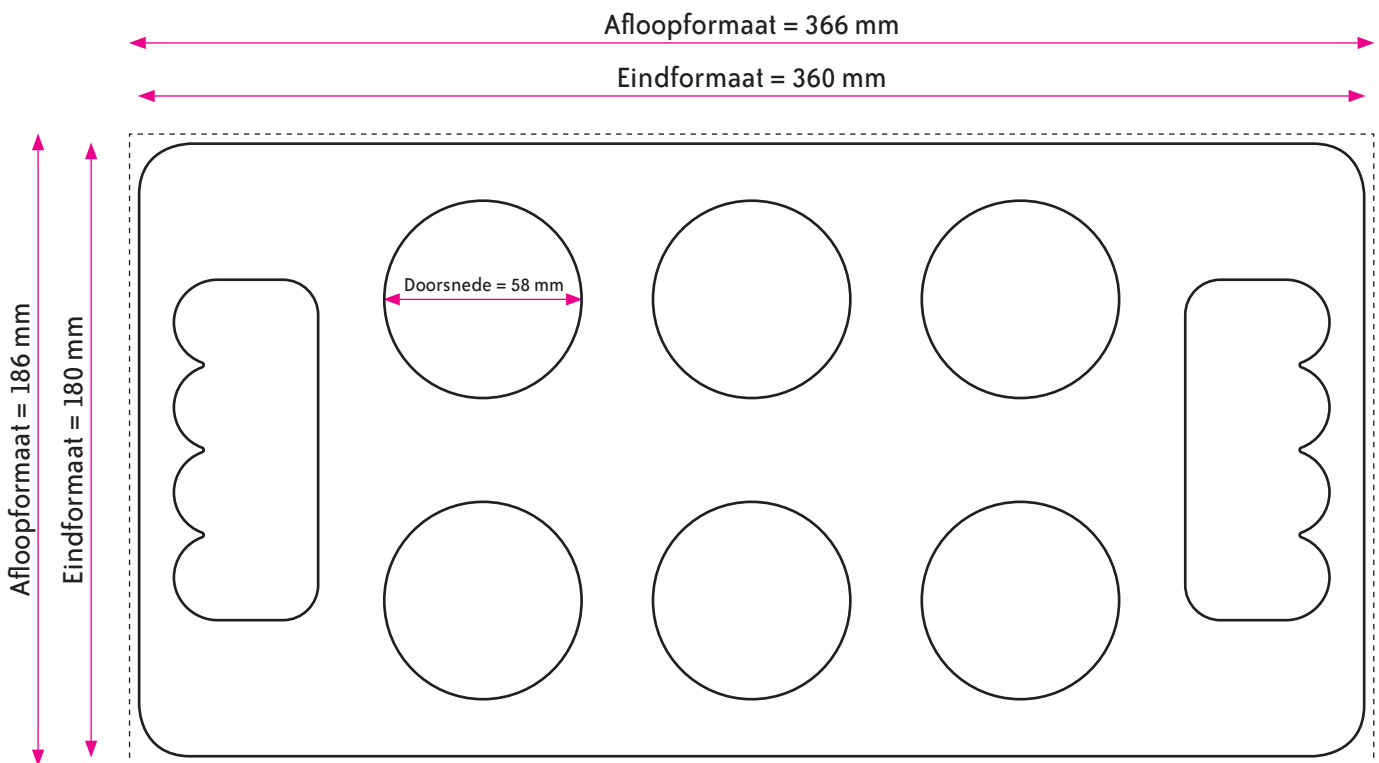

DRAAGTRAY 3x2 - Doorsnede 58 mm

FORMAAT

Eindformaat = 360 x 180 mm (B x H)

Afloopformaat = 366 x 186 mm (B x H)

Doorsnede cirkels = 58 mm

AANLEVEREN PDF DRAAGTRAY

U levert een hoge resolutie PDF aan met het juiste eindformaat en afloopformaat.

De PDF zonder snijtekens en met 3 mm afloop rondom. Alle afbeeldingen staan in CMYK of RGB.

Let op! Geen PMS-kleuren gebruiken in combinatie met transparantie.

DRAAGTRAY 3x2 - Doorsnede 62 mm

FORMAAT

Eindformaat = 360 x 180 mm (B x H)

Afloopformaat = 366 x 186 mm (B x H)

Doorsnede cirkels = 62 mm

AANLEVEREN PDF DRAAGTRAY

U levert een hoge resolutie PDF aan met het juiste eindformaat en afloopformaat.

De PDF zonder snijtekens en met 3 mm afloop rondom. Alle afbeeldingen staan in CMYK of RGB.

Let op! Geen PMS-kleuren gebruiken in combinatie met transparantie.

DRAAGTRAY 3x2 - Doorsnede 66 mm

FORMAAT

Eindformaat = 360 x 180 mm (B x H)

Afloopformaat = 366 x 186 mm (B x H)

Doorsnede cirkels = 66 mm