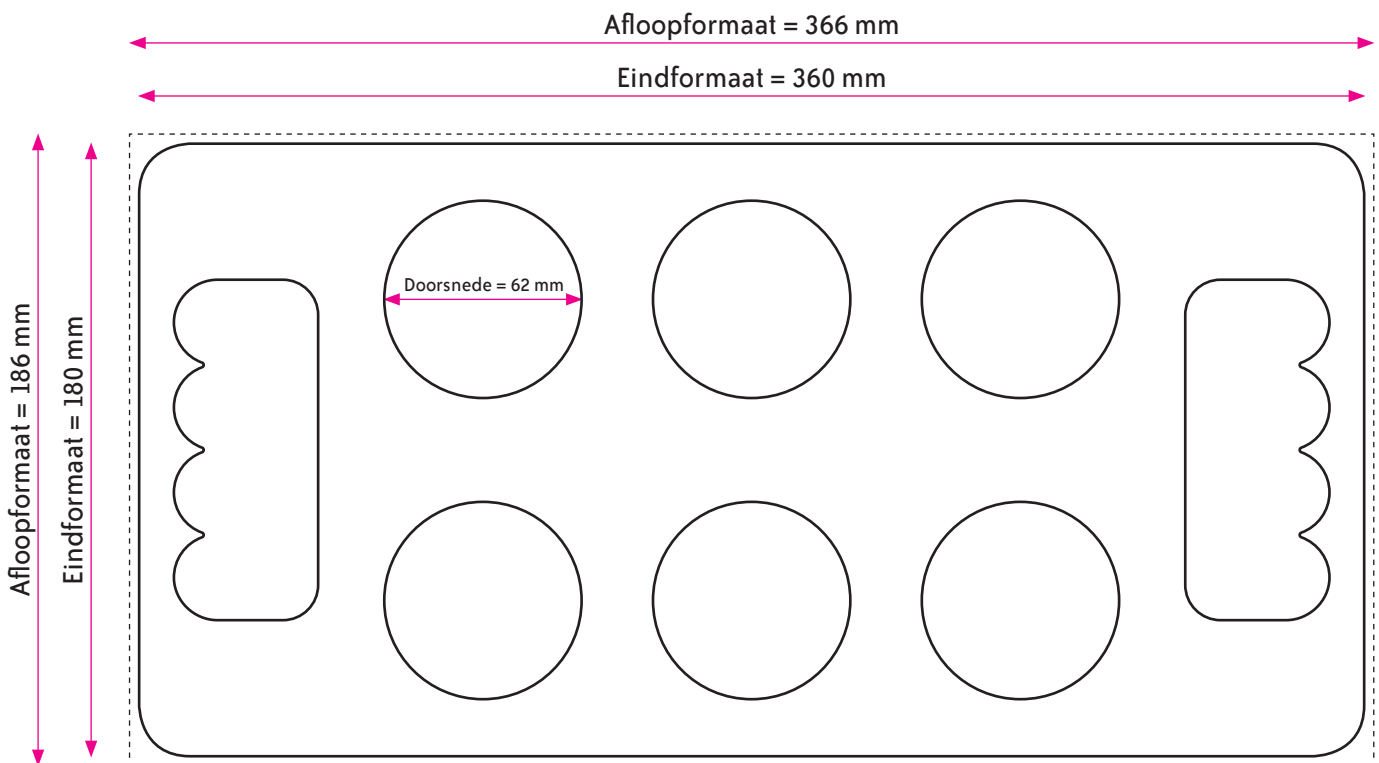

DRAAGTRAY 3x2 - Doorsnede 58 mm

FORMAAT

Eindformaat = 360 x 180 mm (B x H)

Afloopformaat = 366 x 186 mm (B x H)

Doorsnede cirkels = 58 mm

AANLEVEREN PDF DRAAGTRAY

U levert een hoge resolutie PDF aan met het juiste eindformaat en afloopformaat.

De PDF zonder snijtekens en met 3 mm afloop rondom. Alle afbeeldingen staan in CMYK of RGB.

Let op! Geen PMS-kleuren gebruiken in combinatie met transparantie.

DRAAGTRAY 3x2 - Doorsnede 62 mm

FORMAAT

Eindformaat = 360 x 180 mm (B x H)

Afloopformaat = 366 x 186 mm (B x H)

Doorsnede cirkels = 62 mm

AANLEVEREN PDF DRAAGTRAY

U levert een hoge resolutie PDF aan met het juiste eindformaat en afloopformaat.

De PDF zonder snijtekens en met 3 mm afloop rondom. Alle afbeeldingen staan in CMYK of RGB.

Let op! Geen PMS-kleuren gebruiken in combinatie met transparantie.

DRAAGTRAY 3x2 - Doorsnede 66 mm

FORMAAT

Eindformaat = 360 x 180 mm (B x H)

Afloopformaat = 366 x 186 mm (B x H)

Doorsnede cirkels = 66 mm