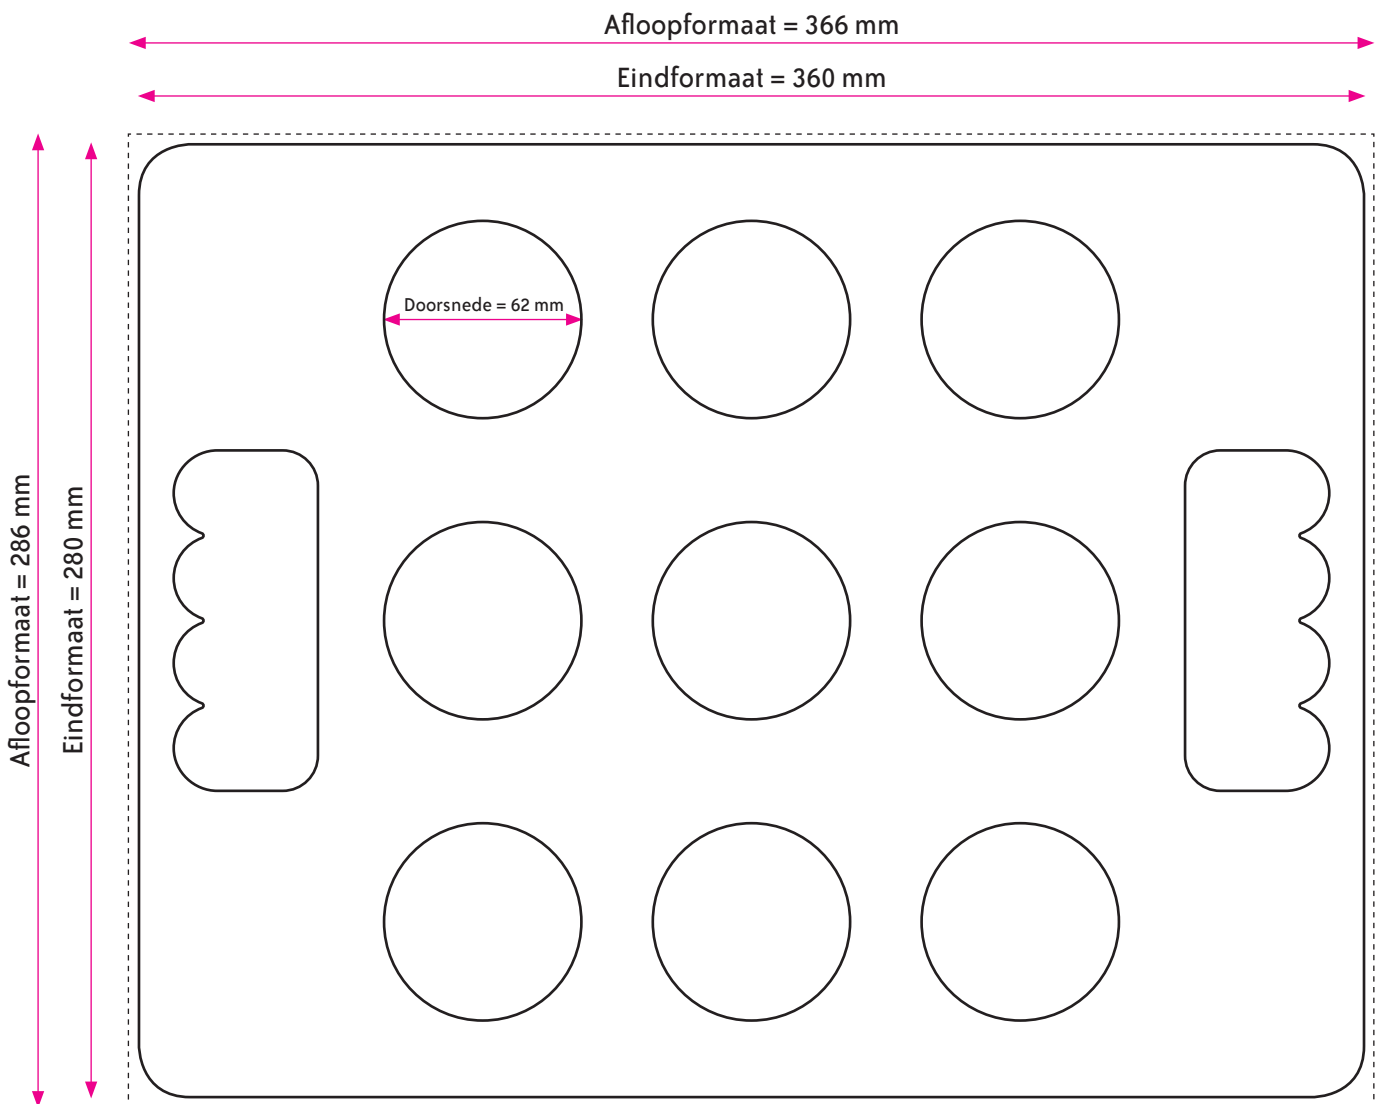

DRAAGTRAY 3x3 - Doorsnede 58 mm

FORMAAT

Eindformaat = 360 x 280 mm (B x H)

Afloopformaat = 366 x 286 mm (B x H)

Doorsnede cirkels = 58 mm

AANLEVEREN PDF DRAAGTRAY

U levert een hoge resolutie PDF aan met het juiste eindformaat en afloopformaat.

De PDF zonder snijtekens en met 3 mm afloop rondom. Alle afbeeldingen staan in CMYK of RGB.

Let op! Geen PMS-kleuren gebruiken in combinatie met transparantie.

DRAAGTRAY 3x3 - Doorsnede 62 mm

FORMAAT

Eindformaat = 360 x 280 mm (B x H)

Afloopformaat = 366 x 286 mm (B x H)

Doorsnede cirkels = 62 mm

AANLEVEREN PDF DRAAGTRAY

U levert een hoge resolutie PDF aan met het juiste eindformaat en afloopformaat.

De PDF zonder snijtekens en met 3 mm afloop rondom. Alle afbeeldingen staan in CMYK of RGB.

Let op! Geen PMS-kleuren gebruiken in combinatie met transparantie.

DRAAGTRAY 3x3 - Doorsnede 66 mm

FORMAAT

Eindformaat = 360 x 280 mm (B x H)

Afloopformaat = 366 x 286 mm (B x H)

Doorsnede cirkels = 66 mm