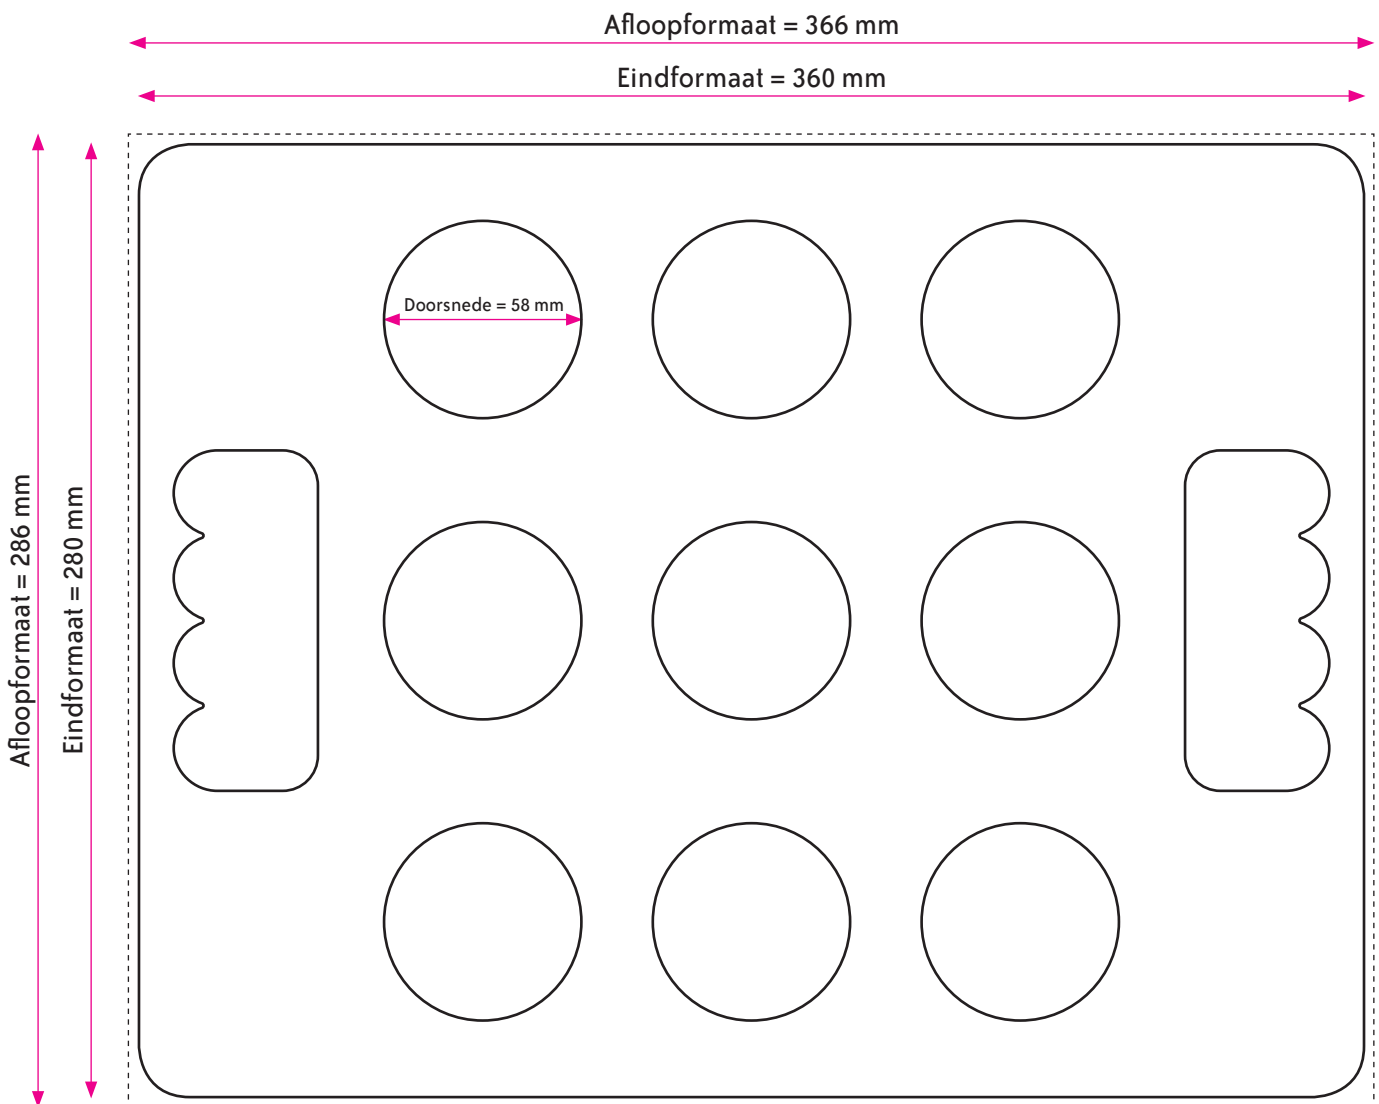

DRAAGTRAY 3x3 - Doorsnede 58 mm

FORMAAT

Eindformaat = 360 x 280 mm (B x H)

Afloopformaat = 366 x 286 mm (B x H)

Doorsnede cirkels = 58 mm

AANLEVEREN PDF DRAAGTRAY

U levert een hoge resolutie PDF aan met het juiste eindformaat en afloopformaat.

De PDF zonder snijtekens en met 3 mm afloop rondom. Alle afbeeldingen staan in CMYK of RGB.

Let op! Geen PMS-kleuren gebruiken in combinatie met transparantie.

DRAAGTRAY 3x3 - Doorsnede 62 mm

FORMAAT

Eindformaat = 360 x 280 mm (B x H)

Afloopformaat = 366 x 286 mm (B x H)

Doorsnede cirkels = 62 mm

AANLEVEREN PDF DRAAGTRAY

U levert een hoge resolutie PDF aan met het juiste eindformaat en afloopformaat.

De PDF zonder snijtekens en met 3 mm afloop rondom. Alle afbeeldingen staan in CMYK of RGB.

Let op! Geen PMS-kleuren gebruiken in combinatie met transparantie.

DRAAGTRAY 3x3 - Doorsnede 66 mm

FORMAAT

Eindformaat = 360 x 280 mm (B x H)

Afloopformaat = 366 x 286 mm (B x H)

Doorsnede cirkels = 66 mm