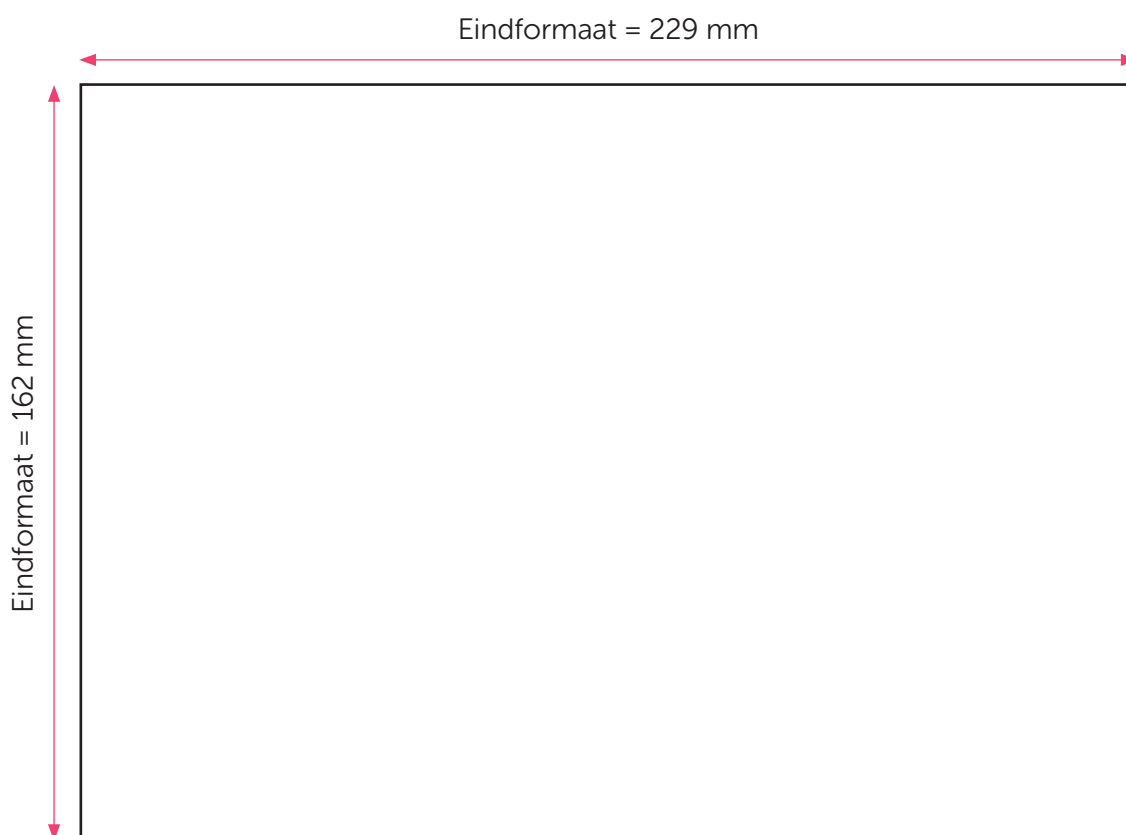

Aanleveren envelop digitaal C5

U levert een hoge resolutie PDF aan met het juiste eindformaat.
Alle afbeeldingen staan in CMYK of RGB.

Formaat

Eindformaat = 229 x 162 mm

Aanleveren envelop digitaal C5

U levert een hoge resolutie PDF aan met het juiste eindformaat.
Alle afbeeldingen staan in CMYK of RGB.

Formaat

Eindformaat = 229 x 162 mm

Aanleveren envelop digitaal C5

U levert een hoge resolutie PDF aan met het juiste eindformaat.
Alle afbeeldingen staan in CMYK of RGB.

Formaat

Eindformaat = 229 x 162 mm