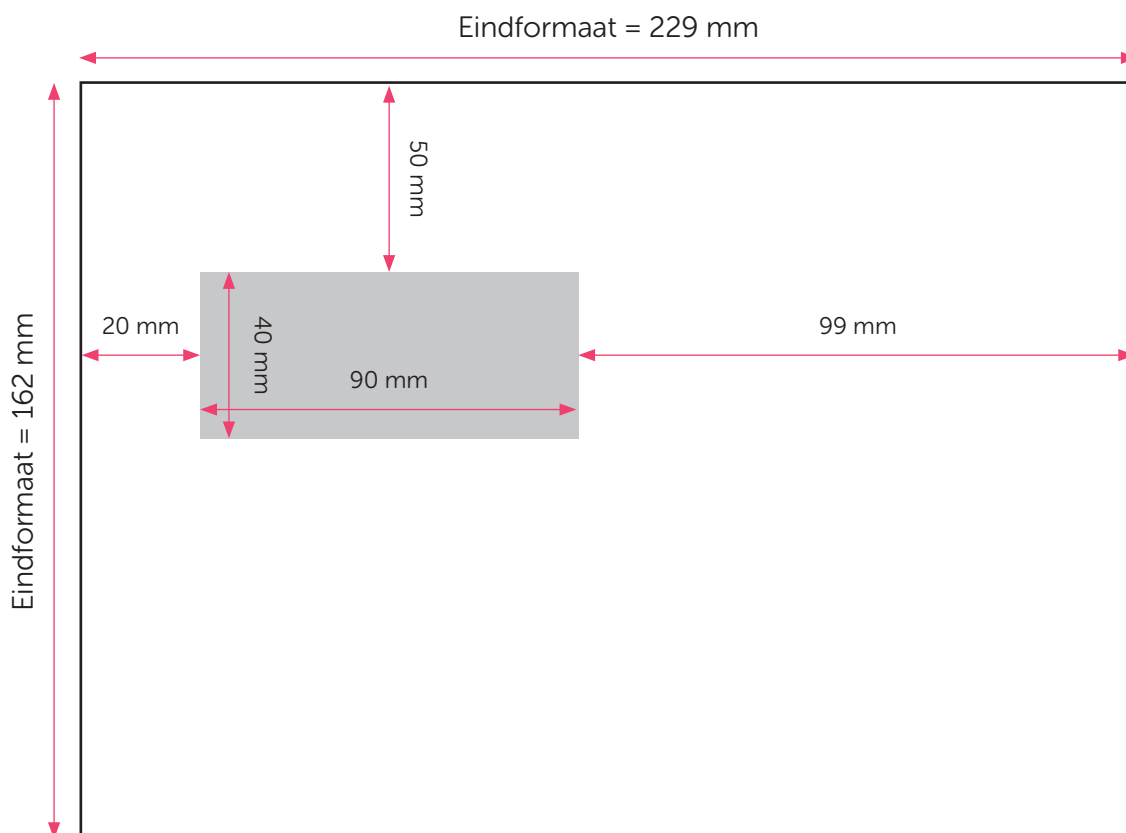

Aanleveren envelop digitaal C5

U levert een hoge resolutie PDF aan met het juiste eindformaat.
Alle afbeeldingen staan in CMYK of RGB.

Formaat

Eindformaat = 229 x 162 mm

Aanleveren envelop digitaal C5

U levert een hoge resolutie PDF aan met het juiste eindformaat.
Alle afbeeldingen staan in CMYK of RGB.

Formaat

Eindformaat = 229 x 162 mm

Aanleveren envelop digitaal C5

U levert een hoge resolutie PDF aan met het juiste eindformaat.
Alle afbeeldingen staan in CMYK of RGB.

Formaat

Eindformaat = 229 x 162 mm