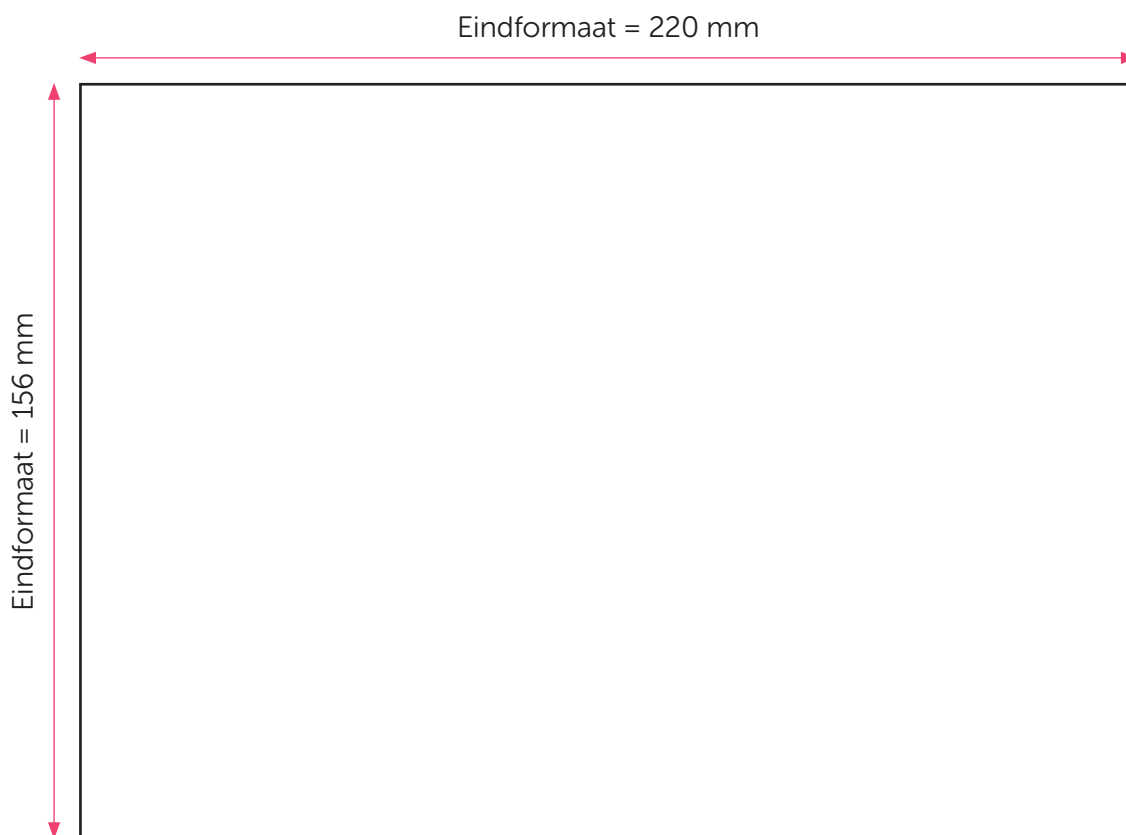

Aanleveren envelop digitaal EA5

U levert een hoge resolutie PDF aan met het juiste eindformaat.
Alle afbeeldingen staan in CMYK of RGB.

Formaat

Eindformaat = 220 x 156 mm

Aanleveren envelop digitaal EA5

U levert een hoge resolutie PDF aan met het juiste eindformaat.
Alle afbeeldingen staan in CMYK of RGB.

Formaat

Eindformaat = 220 x 156 mm

Aanleveren envelop digitaal EA5

U levert een hoge resolutie PDF aan met het juiste eindformaat.
Alle afbeeldingen staan in CMYK of RGB.

Formaat

Eindformaat = 220 x 156 mm