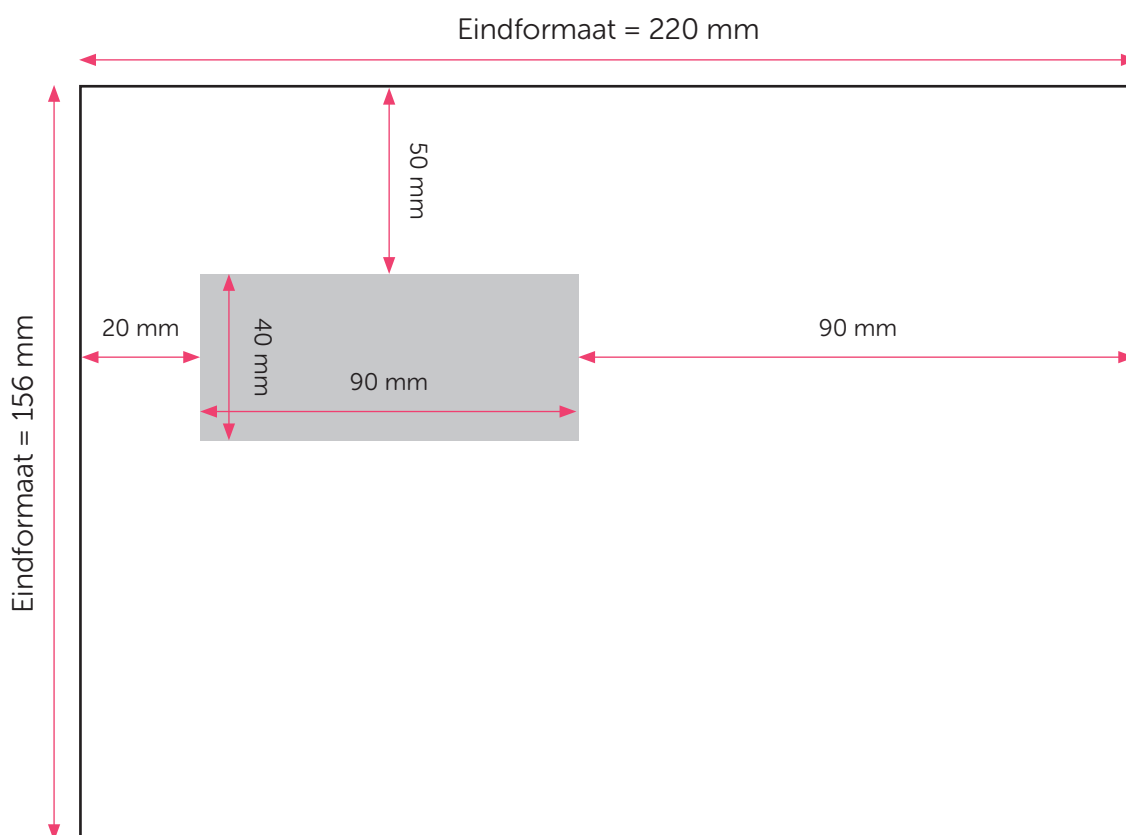

Aanleveren envelop digitaal EA5

U levert een hoge resolutie PDF aan met het juiste eindformaat.
Alle afbeeldingen staan in CMYK of RGB.

Formaat

Eindformaat = 220 x 156 mm

Aanleveren envelop digitaal EA5

U levert een hoge resolutie PDF aan met het juiste eindformaat.
Alle afbeeldingen staan in CMYK of RGB.

Formaat

Eindformaat = 220 x 156 mm

Aanleveren envelop digitaal EA5

U levert een hoge resolutie PDF aan met het juiste eindformaat.
Alle afbeeldingen staan in CMYK of RGB.

Formaat

Eindformaat = 220 x 156 mm