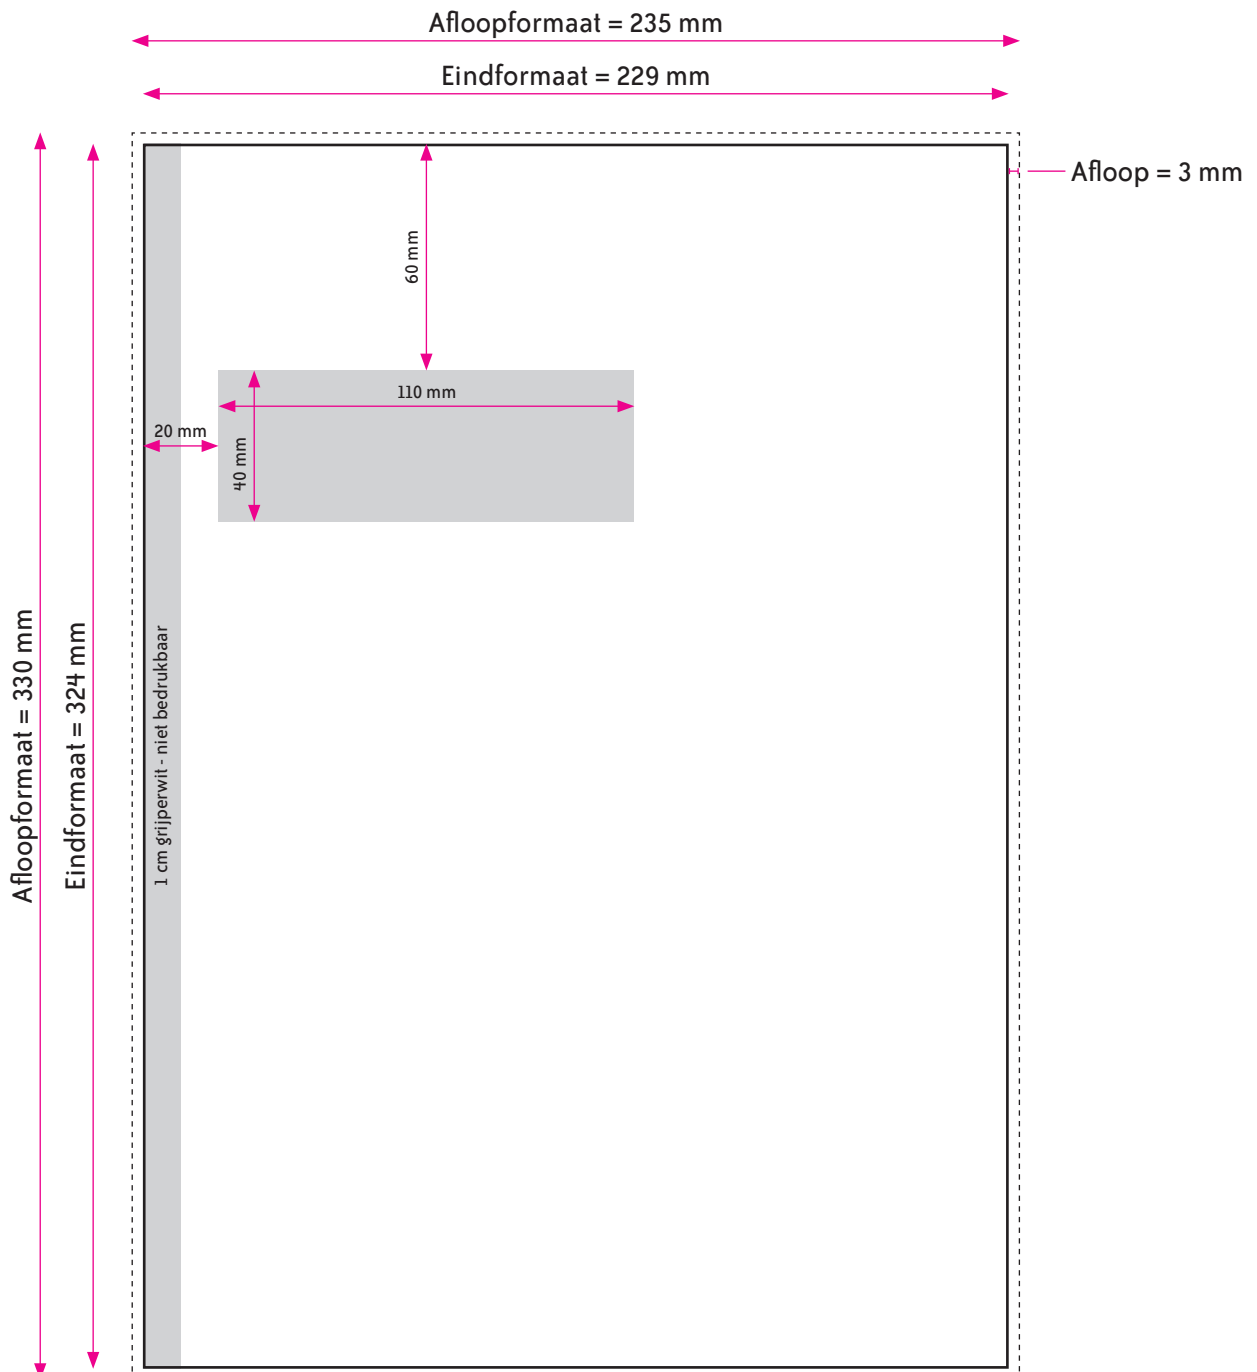

Let op! Geen PMS-kleuren gebruiken in combinatie met transparantie.

FORMAAT

Eindformaat = 229 x 324 mm (B x H)

Afloopformaat = 235 x 330 mm (B x H)

Hou rekening met de positie van het venster in uw ontwerp. Het venster kan niet worden bedrukt.

Hou ook rekening met de positie van het grijperwit. Deze ruimte kan niet worden bedrukt.

AANLEVEREN PDF ENVELOP C4

U levert een hoge resolutie PDF aan met het juiste eindformaat en afloopformaat.

De PDF moet snijtekens hebben en 3 mm afloop rondom.

Alle Photoshop afbeeldingen hebben een resolutie van 300 DPI als ze geplaatst zijn op 100%.

Alle afbeeldingen staan in CMYK bij een Full Colour bedrukking.

Of alle afbeeldingen staan in 1 of meerdere PMS-en bij een PMS bedrukking.