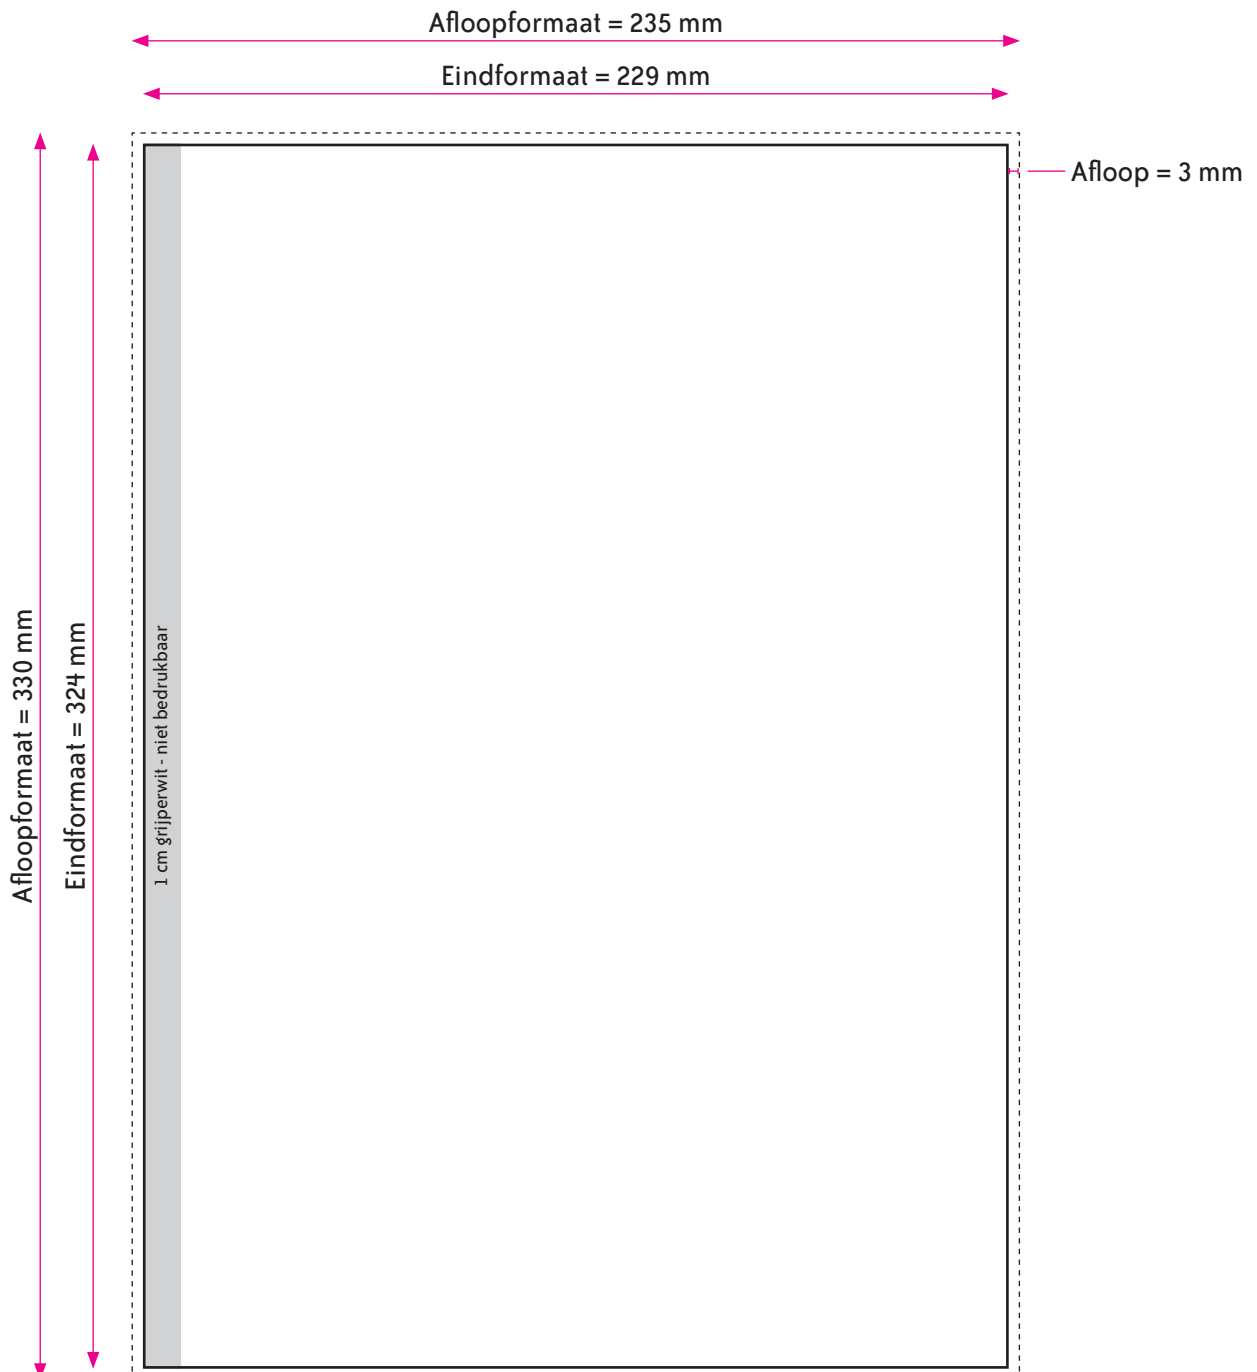

FORMAAT

Eindformaat = 229 x 324 mm (B x H)

Afloopformaat = 235 x 330 mm (B x H)

AANLEVEREN PDF ENVELOP C4

U levert een hoge resolutie PDF aan met het juiste eindformaat en afloopformaat.

De PDF moet snijtekens hebben en 3 mm afloop rondom.

Alle Photoshop afbeeldingen hebben een resolutie van 300 DPI als ze geplaatst zijn op 100%.

Alle afbeeldingen staan in CMYK bij een Full Colour bedrukking.

Of alle afbeeldingen staan in 1 of meerdere PMS-en bij een PMS bedrukking.

Let op! Geen PMS-kleuren gebruiken in combinatie met transparantie.

FORMAAT

Eindformaat = 229 x 324 mm (B x H)

Afloopformaat = 235 x 330 mm (B x H)

Hou rekening met de positie van het venster in uw ontwerp. Het venster kan niet worden bedrukt.