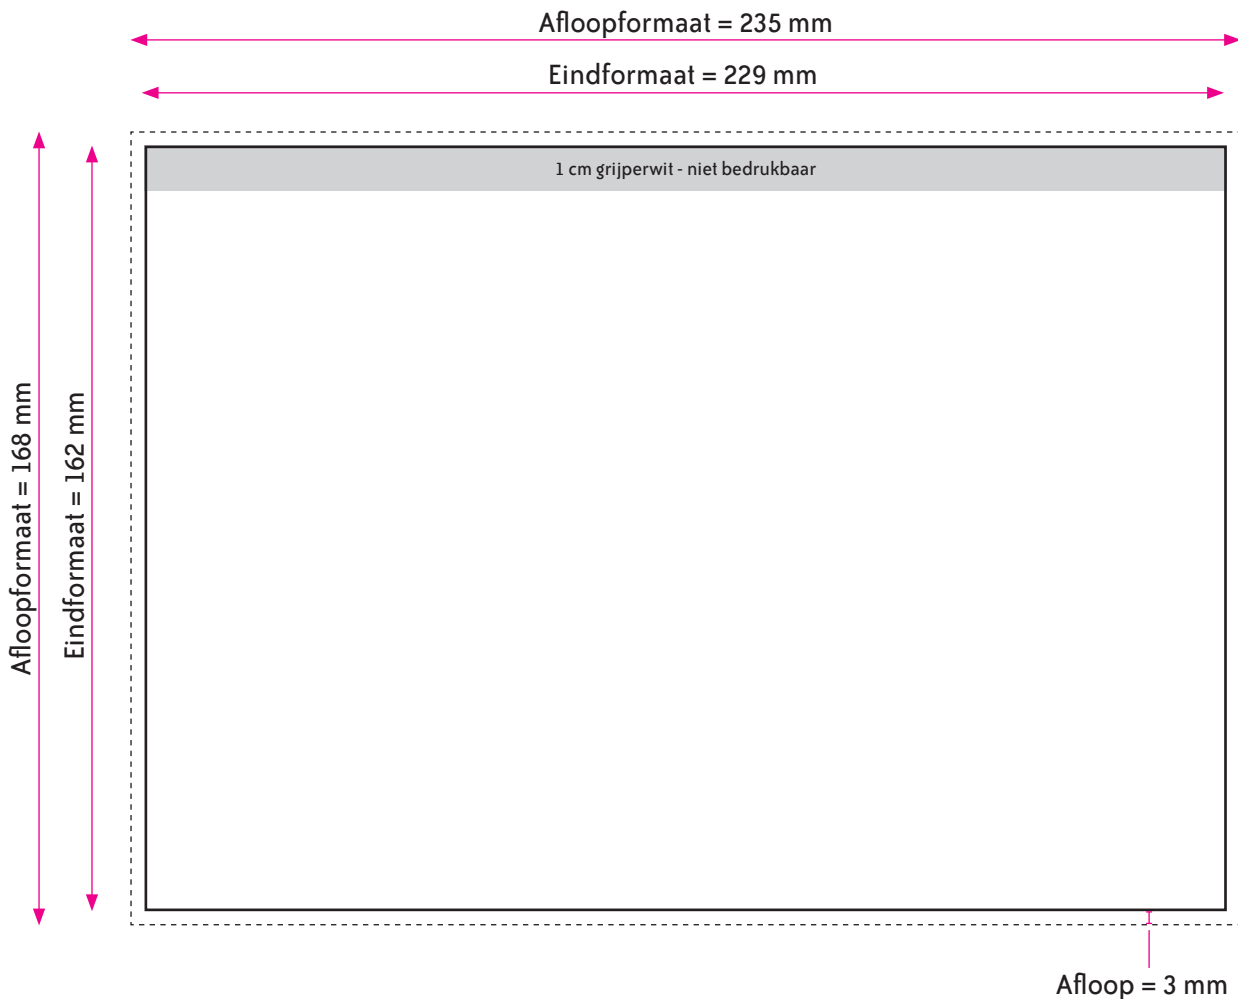

FORMAAT

Eindformaat = 229 x 162 mm (B x H)

Afloopformaat = 235 x 168 mm (B x H)

AANLEVEREN PDF ENVELOP C5

U levert een hoge resolutie PDF aan met het juiste eindformaat en afloopformaat.

De PDF moet snijtekens hebben en 3 mm afloop rondom.

Alle Photoshop afbeeldingen hebben een resolutie van 300 DPI als ze geplaatst zijn op 100%.

Alle afbeeldingen staan in CMYK bij een Full Colour bedrukking.

Of alle afbeeldingen staan in 1 of meerdere PMS-en bij een PMS bedrukking.

Let op! Geen PMS-kleuren gebruiken in combinatie met transparantie.

FORMAAT

Eindformaat = 229 x 162 mm (B x H)

Afloopformaat = 235 x 168 mm (B x H)

Hou rekening met de positie van het venster in uw ontwerp. Het venster kan niet worden bedrukt.