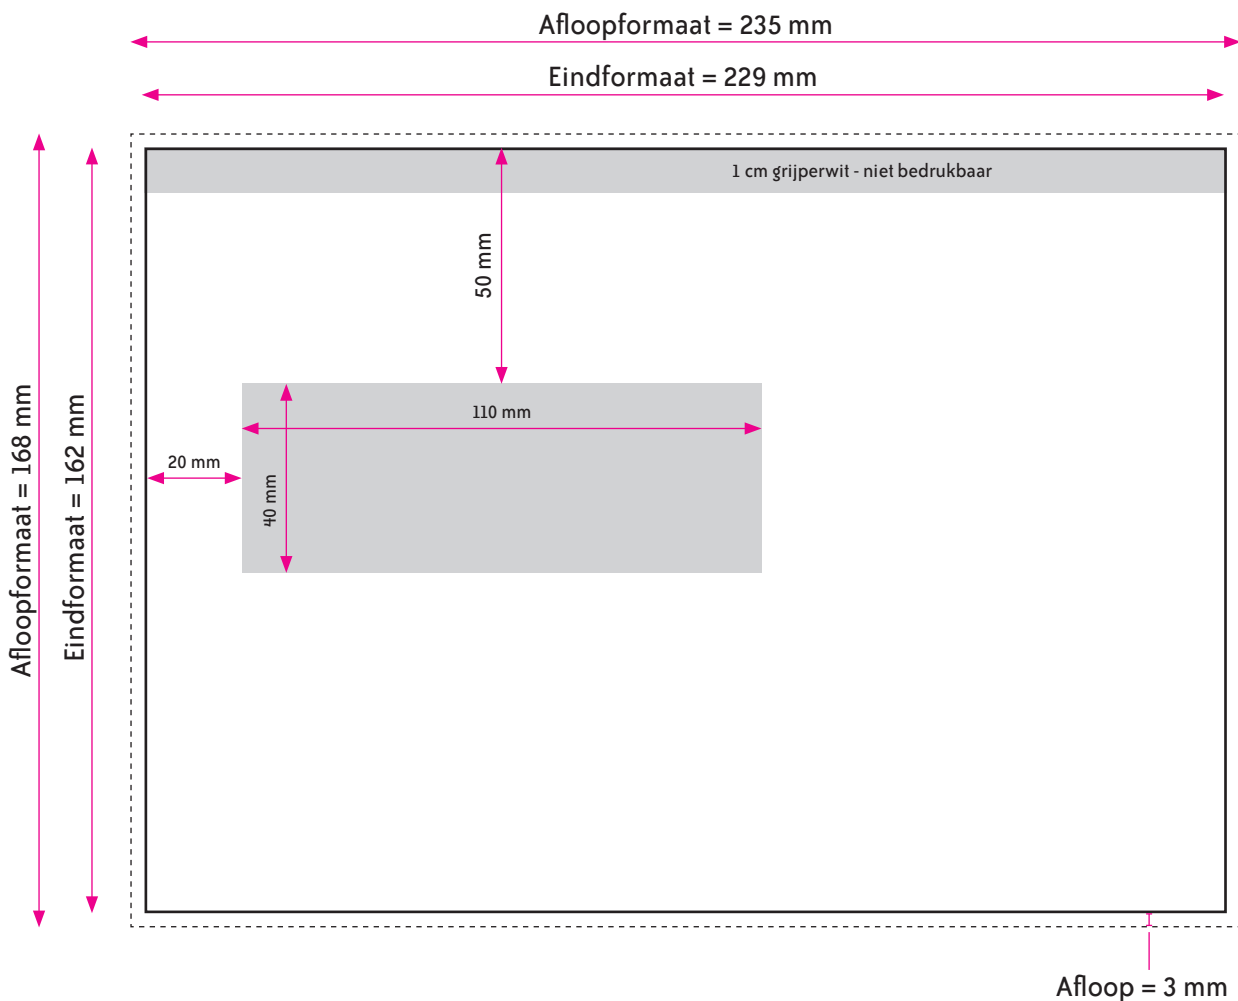

Let op! Geen PMS-kleuren gebruiken in combinatie met transparantie.

FORMAAT

Eindformaat = 229 x 162 mm (B x H)

Afloopformaat = 235 x 168 mm (B x H)

Hou rekening met de positie van het venster in uw ontwerp. Het venster kan niet worden bedrukt.

Hou ook rekening met de positie van het grijperwit. Deze ruimte kan niet worden bedrukt.

AANLEVEREN PDF ENVELOP C5

U levert een hoge resolutie PDF aan met het juiste eindformaat en afloopformaat.

De PDF moet snijtekens hebben en 3 mm afloop rondom.

Alle Photoshop afbeeldingen hebben een resolutie van 300 DPI als ze geplaatst zijn op 100%.

Alle afbeeldingen staan in CMYK bij een Full Colour bedrukking.

Of alle afbeeldingen staan in 1 of meerdere PMS-en bij een PMS bedrukking.