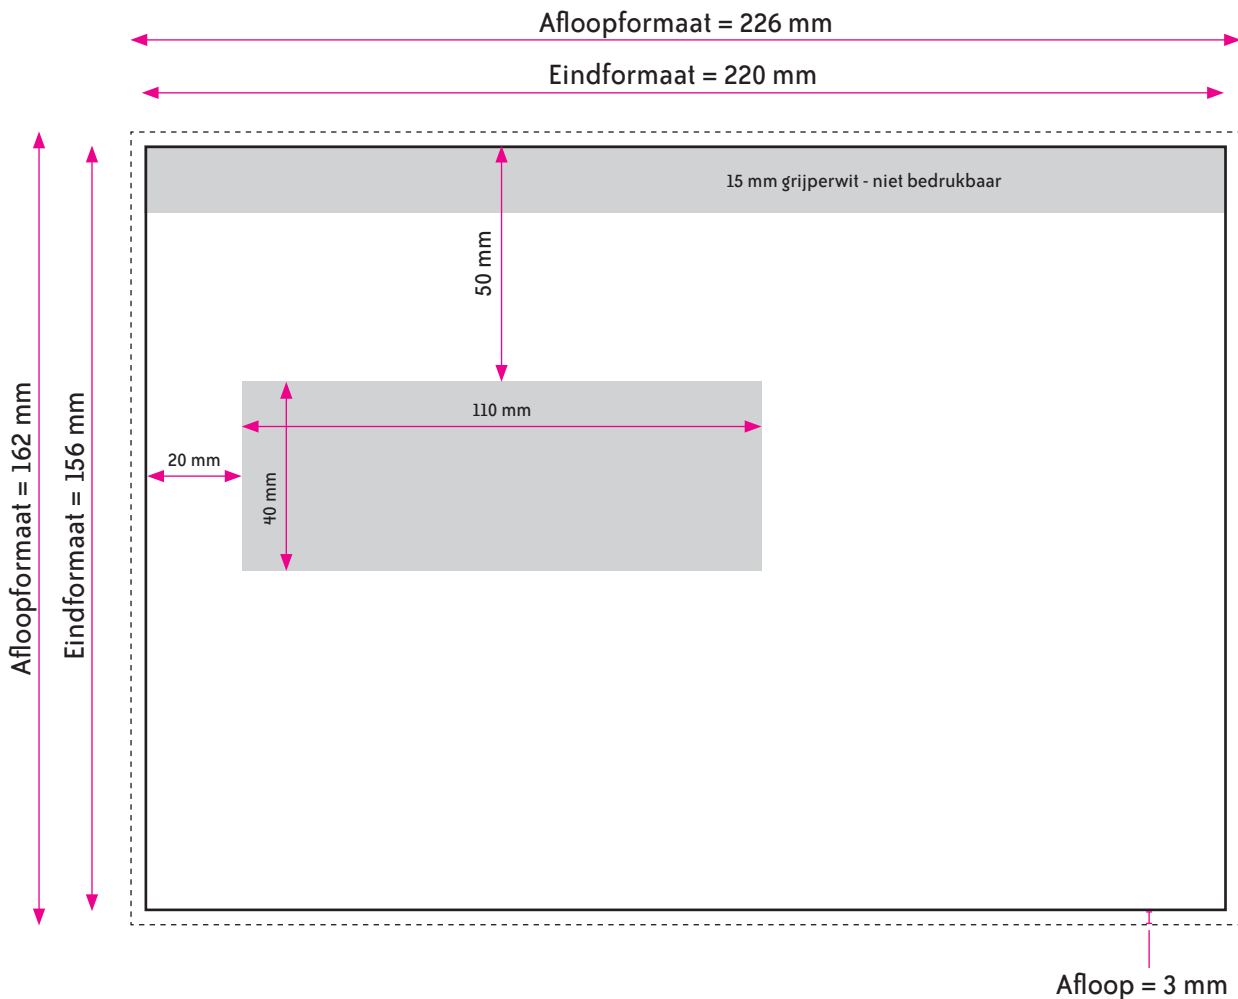

Alle Photoshop afbeeldingen hebben een resolutie van 300 DPI als ze geplaatst zijn op 100%.

Alle afbeeldingen staan in CMYK bij een Full Colour bedrukking.

Of alle afbeeldingen staan in 1 of meerdere PMS-en bij een PMS bedrukking.

Let op! Geen PMS-kleuren gebruiken in combinatie met transparantie.

FORMAAT

Eindformaat = 220 x 156 mm (B x H)

Afloopformaat = 226 x 162 mm (B x H)

AANLEVEREN PDF ENVELOP EA5

U levert een hoge resolutie PDF aan met het juiste eindformaat en afloopformaat.

De PDF moet snijtekens hebben en 3 mm afloop rondom.

Alle Photoshop afbeeldingen hebben een resolutie van 300 DPI als ze geplaatst zijn op 100%.

Alle afbeeldingen staan in CMYK bij een Full Colour bedrukking.

Of alle afbeeldingen staan in 1 of meerdere PMS-en bij een PMS bedrukking.

Let op! Geen PMS-kleuren gebruiken in combinatie met transparantie.

FORMAAT

Eindformaat = 220 x 156 mm (B x H)

Afloopformaat = 226 x 162 mm (B x H)