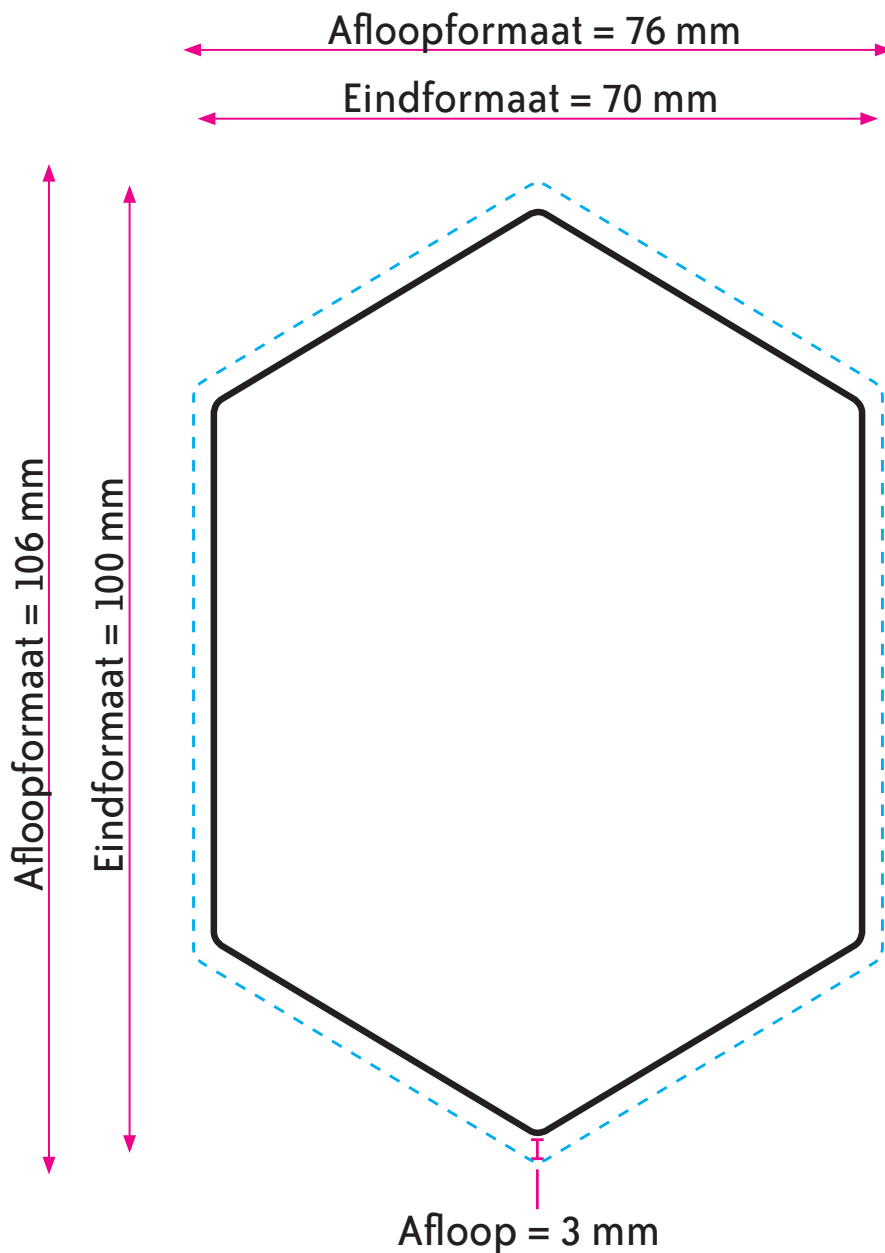

FLES ETIKET - 6 HOEK

FORMAAT

Eindformaat van het etiket = 70 x 100 mm (B x H)

Afloopformaat van de sticker = 76 x 106 mm (B x H)

AANLEVEREN PDF STICKERVELLEN

Download het InDesign-sjabloon en plaats het ontwerp van uw stickers in het aangegeven stramien.

Volg de instructies in het InDesign-sjabloon. U levert een hoge resolutie PDF aan met het juiste bestandsformaat.

De PDF heeft snijtekens. Alle afbeeldingen staan in RGB of CMYK.

Let op! Geen PMS-kleuren gebruiken in combinatie met transparantie.