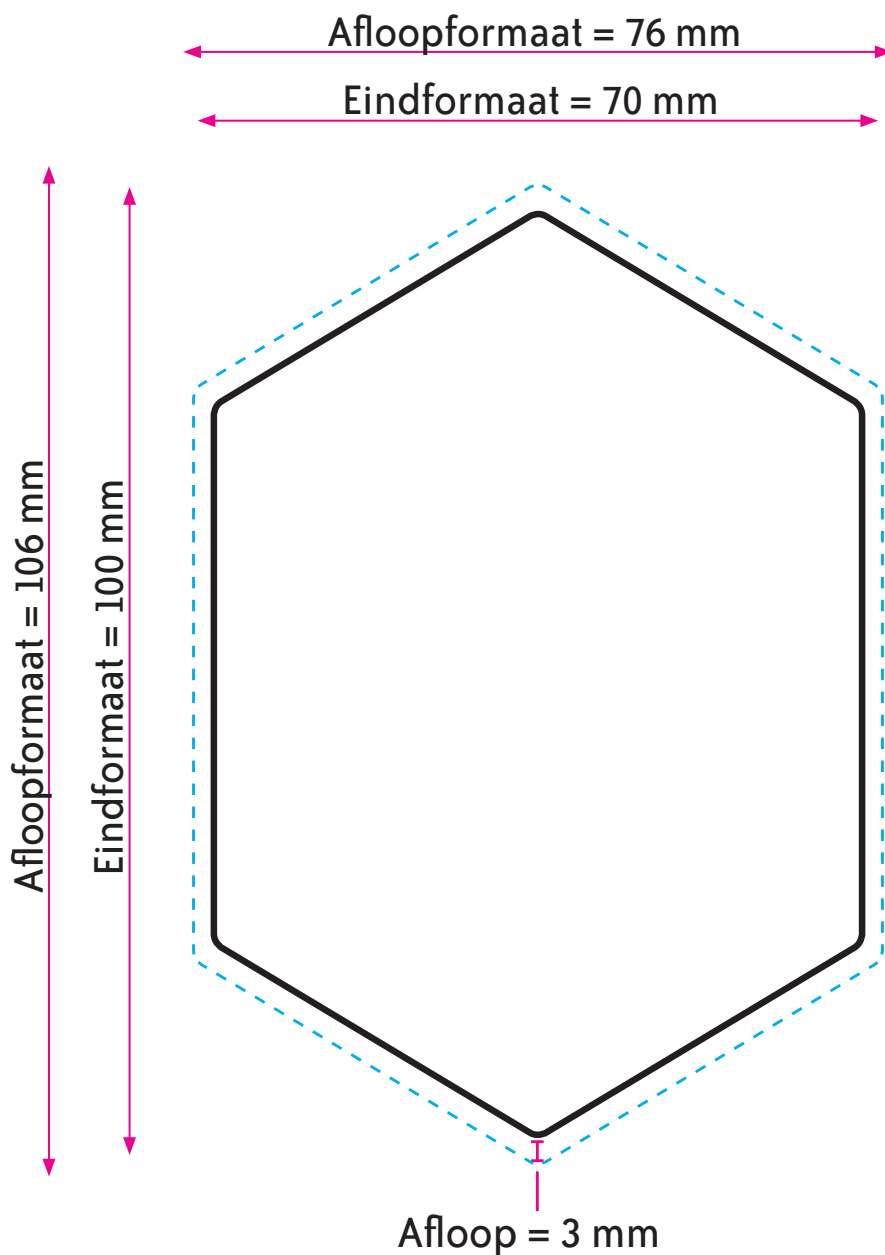

FLES ETIKET - 6 HOEK

FORMAAT

Eindformaat van het etiket = 70 x 100 mm (B x H)

Afloopformaat van de sticker = 76 x 106 mm (B x H)

AANLEVEREN PDF STICKERVELLEN

Download het InDesign-sjabloon en plaats het ontwerp van uw stickers in het aangegeven stramien.

FLES ETIKET - 6 HOEK

FORMAAT

Eindformaat van het etiket = 80 x 130 mm (B x H)

Afloopformaat van de sticker = 86 x 136 mm (B x H)

AANLEVEREN PDF STICKERVELLEN

Download het InDesign-sjabloon en plaats het ontwerp van uw stickers in het aangegeven stramien.