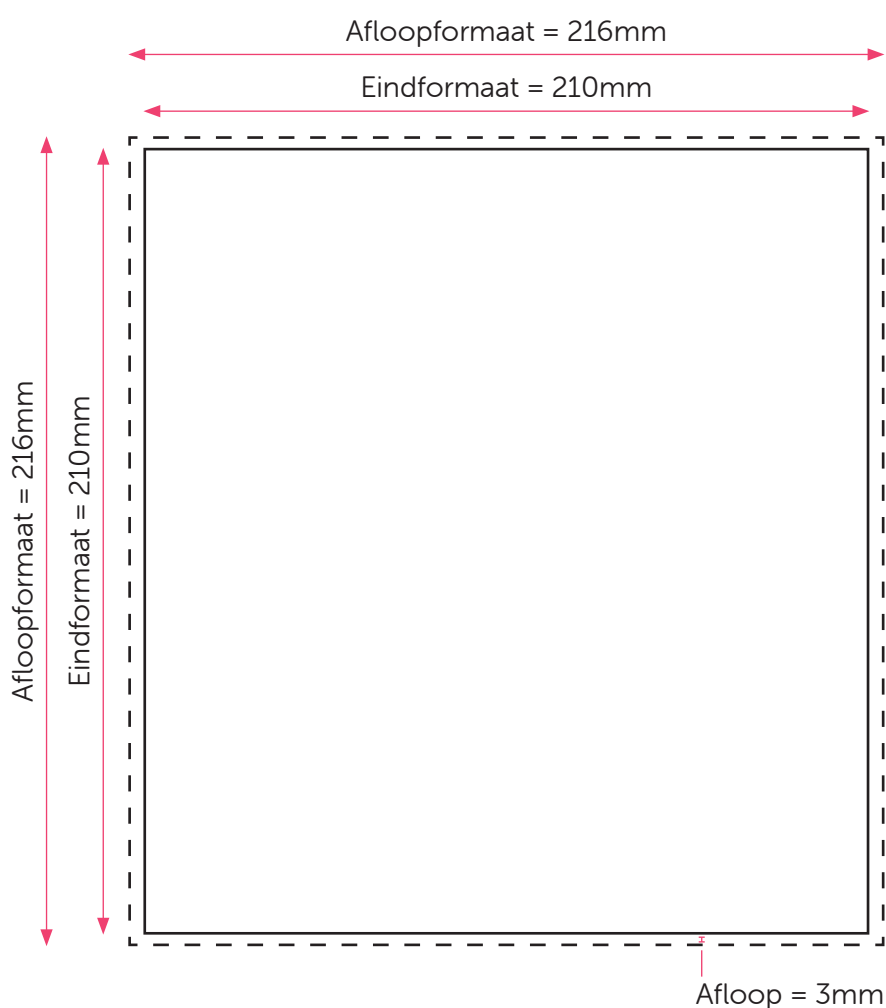

Aanleveren flyers 210x210

U levert een hoge resolutie PDF aan met het juiste eind- en afloopformaat.

De PDF moet snijtekens hebben en 3 mm afloop rondom.

Alle afbeeldingen staan in CMYK of RGB.

Flyer enkelzijdig: De PDF heeft één pagina.

Flyer dubbelzijdig: De PDF heeft twee pagina's.

Formaat

Eindformaat = 210 x 210 mm

Afloopformaat = 216 x 216 mm

Let op!

- Sluit gebruikte lettertypes goed in bij het exporteren van uw pdf.
- Vergeet de afloop niet aan te vinken als u bestand exporteert.
- Geen PMS-kleuren gebruiken in combinatie met transparantie.