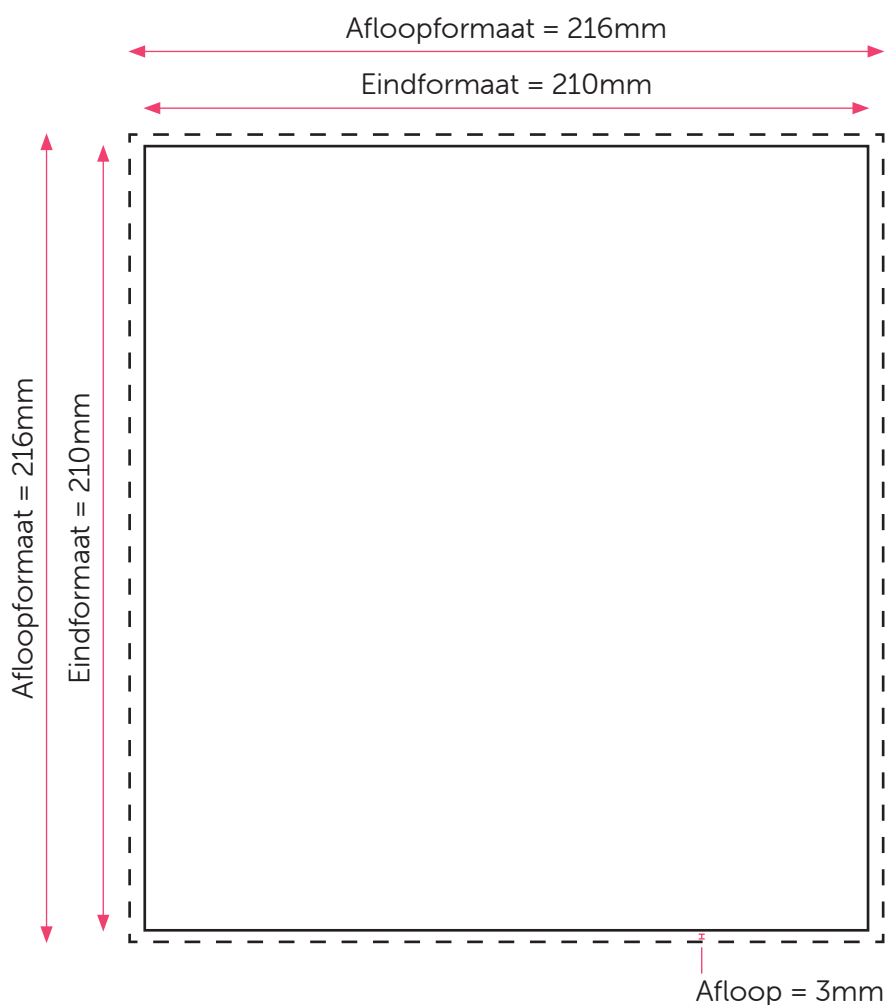

Aanleveren flyers 210x210

U levert een hoge resolutie PDF aan met het juiste eind- en afloopformaat.

De PDF moet snijtekens hebben en 3 mm afloop rondom.

Alle afbeeldingen staan in CMYK of RGB.

Flyer enkelzijdig: De PDF heeft één pagina.

Flyer dubbelzijdig: De PDF heeft twee pagina's.

Formaat

Eindformaat = 210 x 210 mm

Afloopformaat = 216 x 216 mm

Let op!

- Sluit gebruikte lettertypes goed in bij het exporteren van uw pdf.
- Vergeet de afloop niet aan te vinken als u bestand exporteert.
- Geen PMS-kleuren gebruiken in combinatie met transparantie.