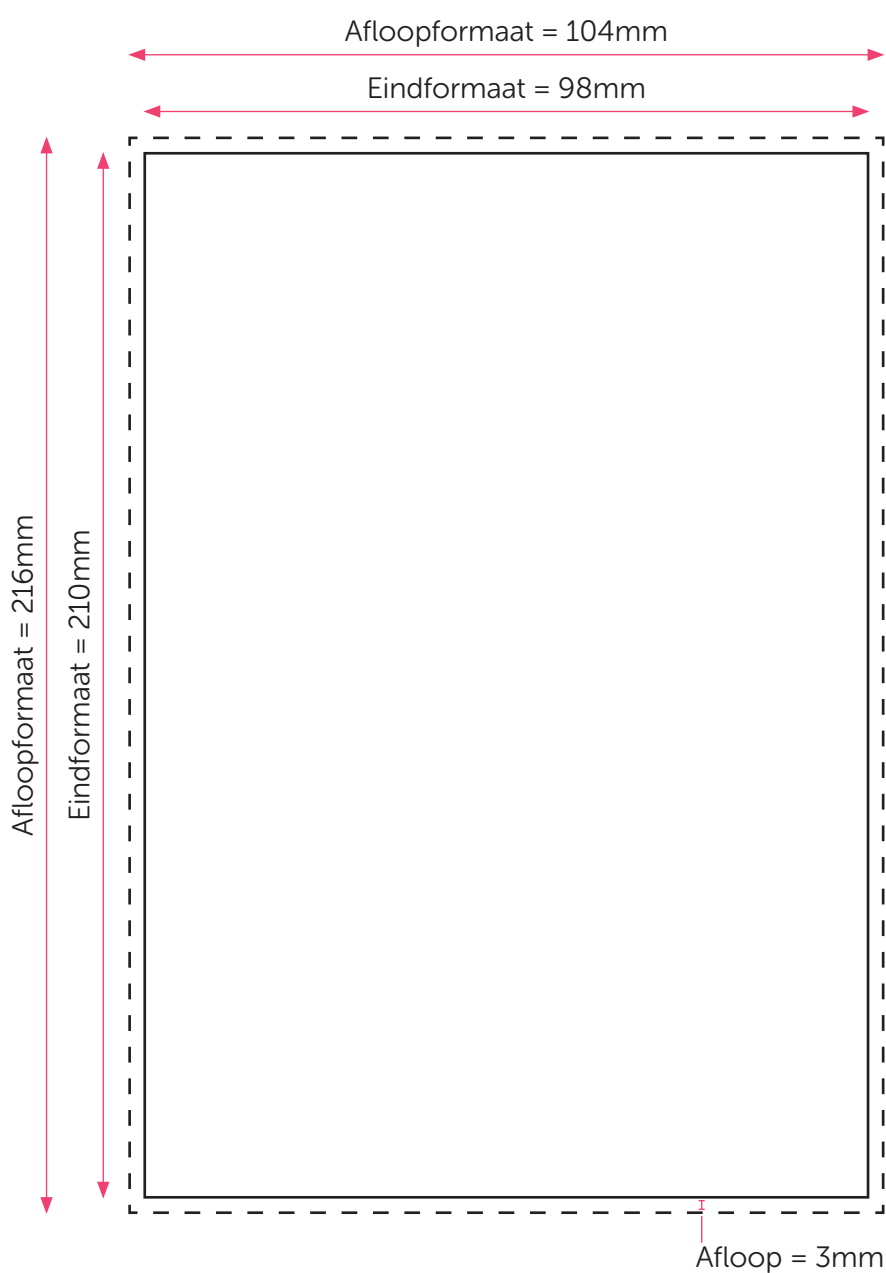

Aanleveren flyers DIN lang

U levert een hoge resolutie PDF aan met het juiste eind- en afloopformaat.

De PDF moet snijtekens hebben en 3 mm afloop rondom.

Alle afbeeldingen staan in CMYK of RGB.

Flyer enkelzijdig: De PDF heeft één pagina.

Flyer dubbelzijdig: De PDF heeft twee pagina's.

Formaat

Eindformaat = 98 x 210 mm

Afloopformaat = 104 x 216 mm

Let op!

- Sluit gebruikte lettertypes goed in bij het exporteren van uw pdf.
- Vergeet de afloop niet aan te vinken als u bestand exporteert.
- Geen PMS-kleuren gebruiken in combinatie met transparantie.