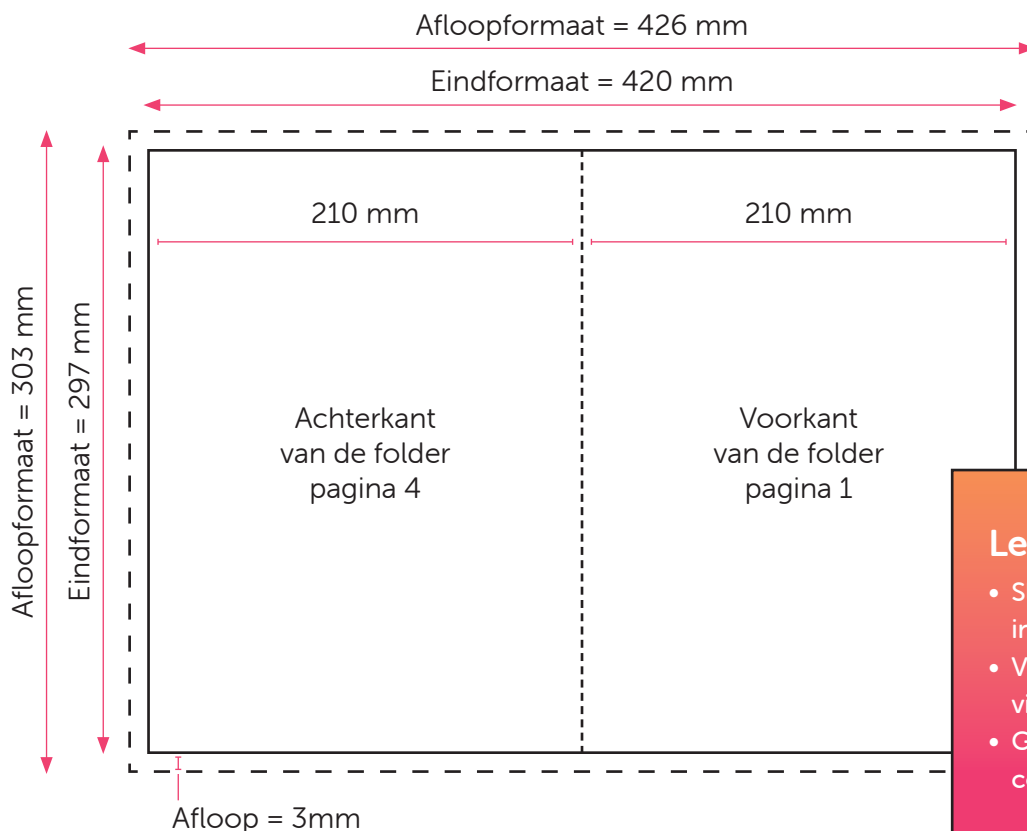

FOLDERS EINDFORMAAT A4

ENKELE VOUW

Aanleveren folders eindformaat A4

U levert een hoge resolutie PDF aan met het juiste eind- en afloopformaat.
De PDF moet snijtekens hebben en 3 mm afloop rondom.
Alle afbeeldingen staan in CMYK of RGB.

Formaat

Eindformaat = 420 x 297 mm

Afloopformaat = 426 x 303 mm

Let op!

- Sluit gebruikte lettertypes goed in bij het exporteren van uw pdf.
- Vergeet de afloop niet aan te vinken als u bestand exporteert.
- Geen PMS-kleuren gebruiken in combinatie met transparantie.