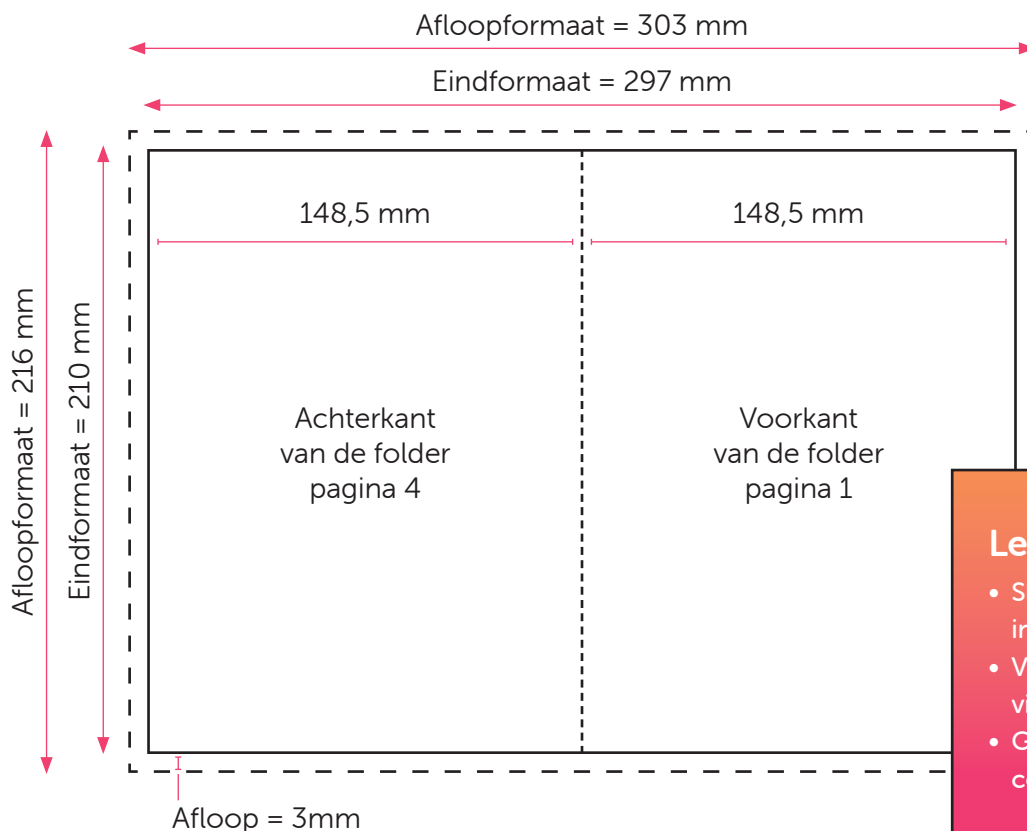

FOLDERS EINDFORMAAT A5

ENKELE VOUW

Aanleveren folders eindformaat A5

U levert een hoge resolutie PDF aan met het juiste eind- en afloopformaat.
De PDF moet snijtekens hebben en 3 mm afloop rondom.
Alle afbeeldingen staan in CMYK of RGB.

Formaat

Eindformaat = 297 x 210 mm

Afloopformaat = 303 x 216 mm

Let op!

- Sluit gebruikte lettertypes goed in bij het exporteren van uw pdf.
- Vergeet de afloop niet aan te vinken als u bestand exporteert.
- Geen PMS-kleuren gebruiken in combinatie met transparantie.