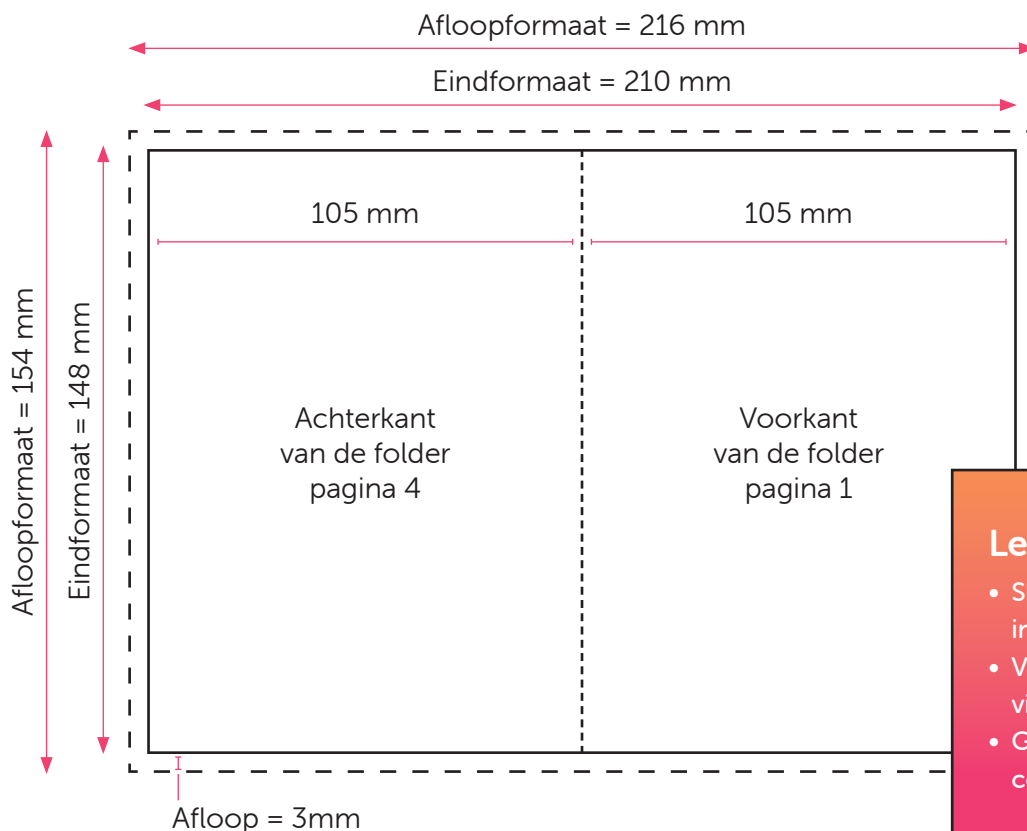

FOLDERS EINDFORMAAT A6

ENKELE VOUW

Aanleveren folders eindformaat A6

U levert een hoge resolutie PDF aan met het juiste eind- en afloopformaat.
De PDF moet snijtekens hebben en 3 mm afloop rondom.
Alle afbeeldingen staan in CMYK of RGB.

Formaat

Eindformaat = 210 x 148 mm

Afloopformaat = 216 x 154 mm

Let op!

- Sluit gebruikte lettertypes goed in bij het exporteren van uw pdf.
- Vergeet de afloop niet aan te vinken als u bestand exporteert.
- Geen PMS-kleuren gebruiken in combinatie met transparantie.