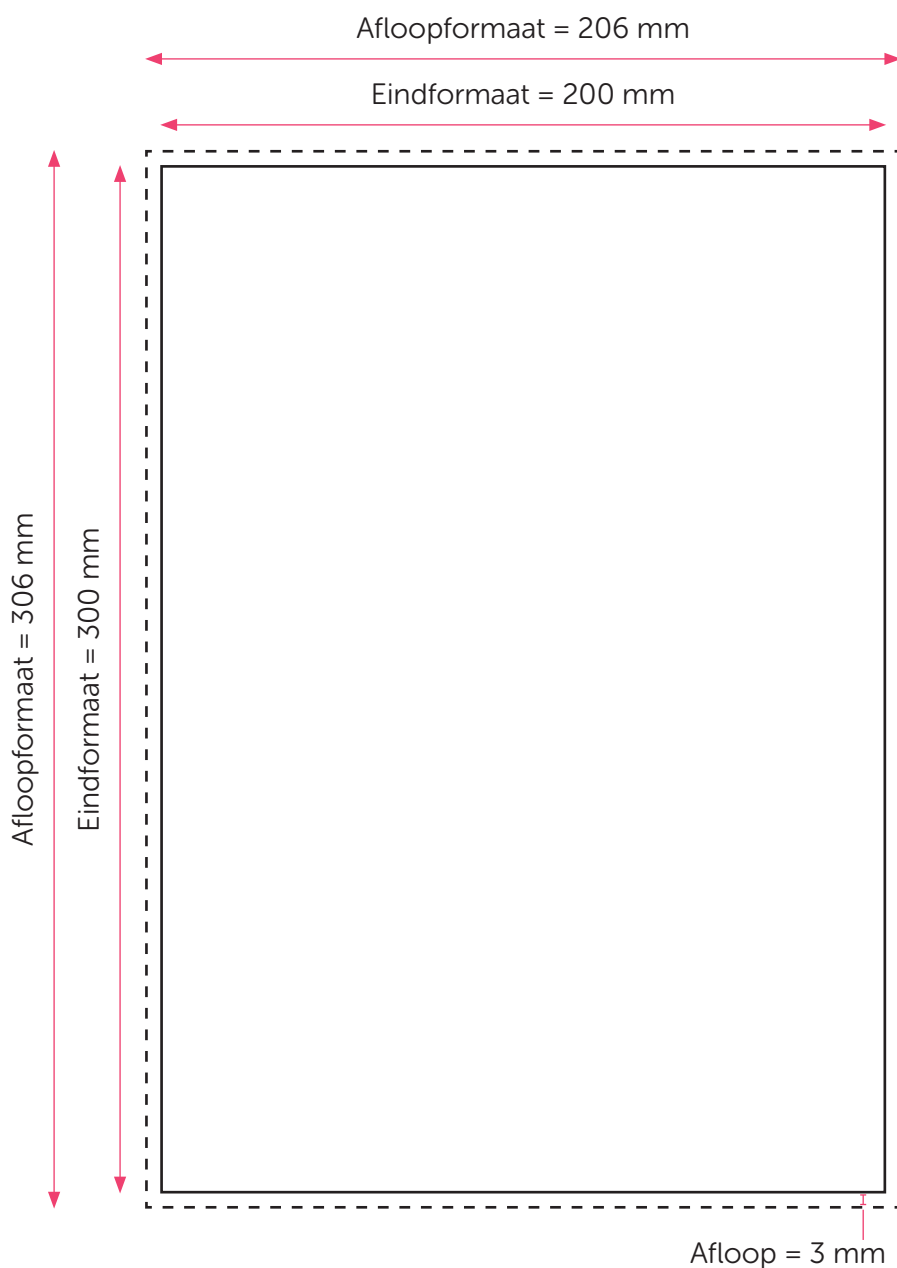

FOTO IN LIJST 20x30

Aanleveren foto in lijst 20x30 cm

U levert een hoge resolutie pdf aan met het juiste eind- en afloopformaat.
Alle afbeeldingen staan in CMYK of RGB.

Formaat

Eindformaat = 200 x 300 mm

Afloopformaat = 206 x 306 mm

Let op!

- Upload uw pdf **zonder** snijtekens en **met** afloop.
- U kunt de pdf zowel staand als liggend uploaden. De foto in lijst kan namelijk staand en liggend opgehangen worden.
- Sluit de gebruikte lettertypes goed in bij het exporteren van uw pdf. Geen PMS-kleuren gebruiken in combinatie met transparantie.