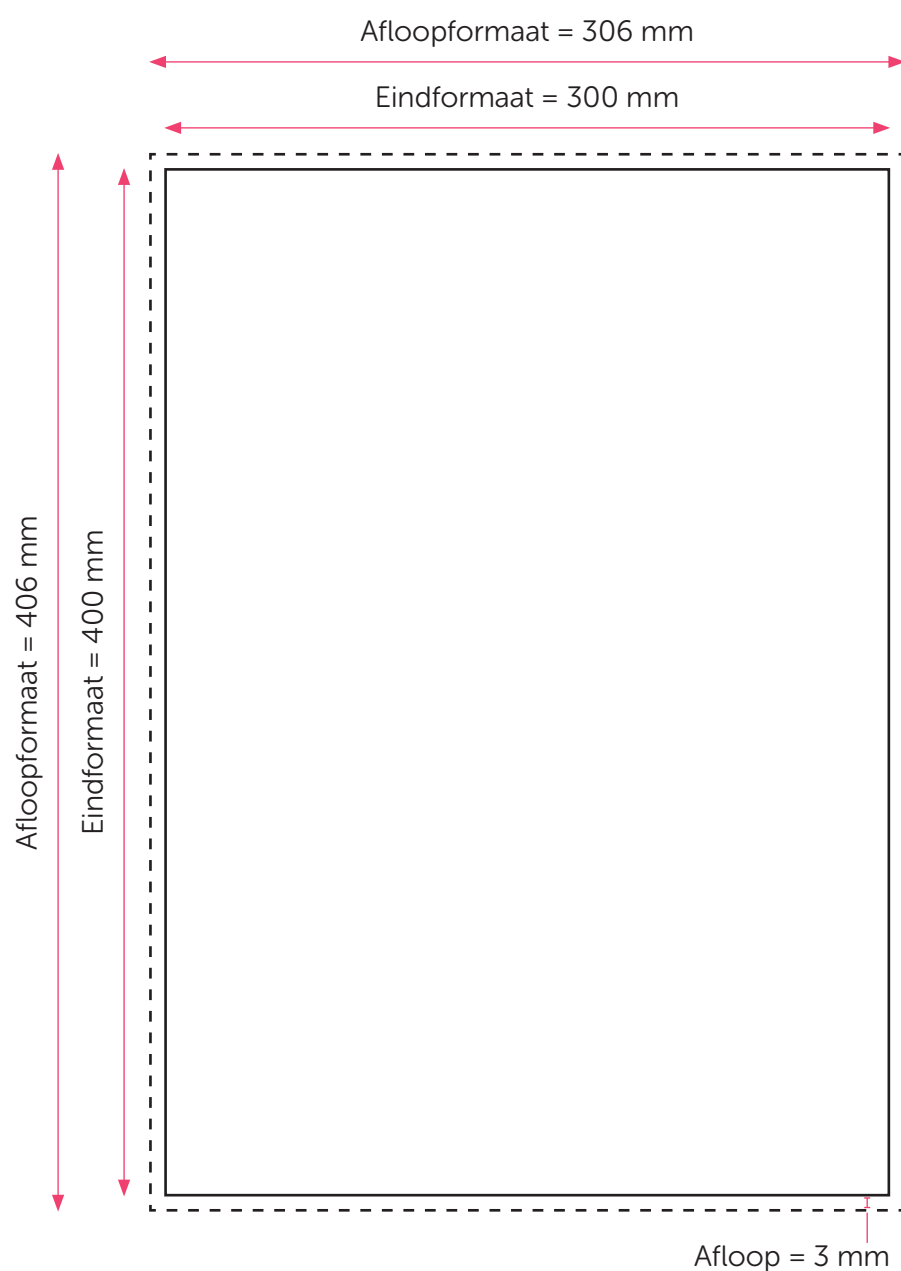

FOTO IN LIJST 30x40

Aanleveren foto in lijst 30x40 cm

U levert een hoge resolutie pdf aan met het juiste eind- en afloopformaat.
Alle afbeeldingen staan in CMYK of RGB.

Formaat

Eindformaat = 300 x 400 mm

Afloopformaat = 306 x 406 mm

Let op!

- Upload uw pdf **zonder** snijtekens en **met** afloop.
- U kunt de pdf zowel staand als liggend uploaden. De foto in lijst kan namelijk staand en liggend opgehangen worden.
- Sluit de gebruikte lettertypes goed in bij het exporteren van uw pdf. Geen PMS-kleuren gebruiken in combinatie met transparantie.