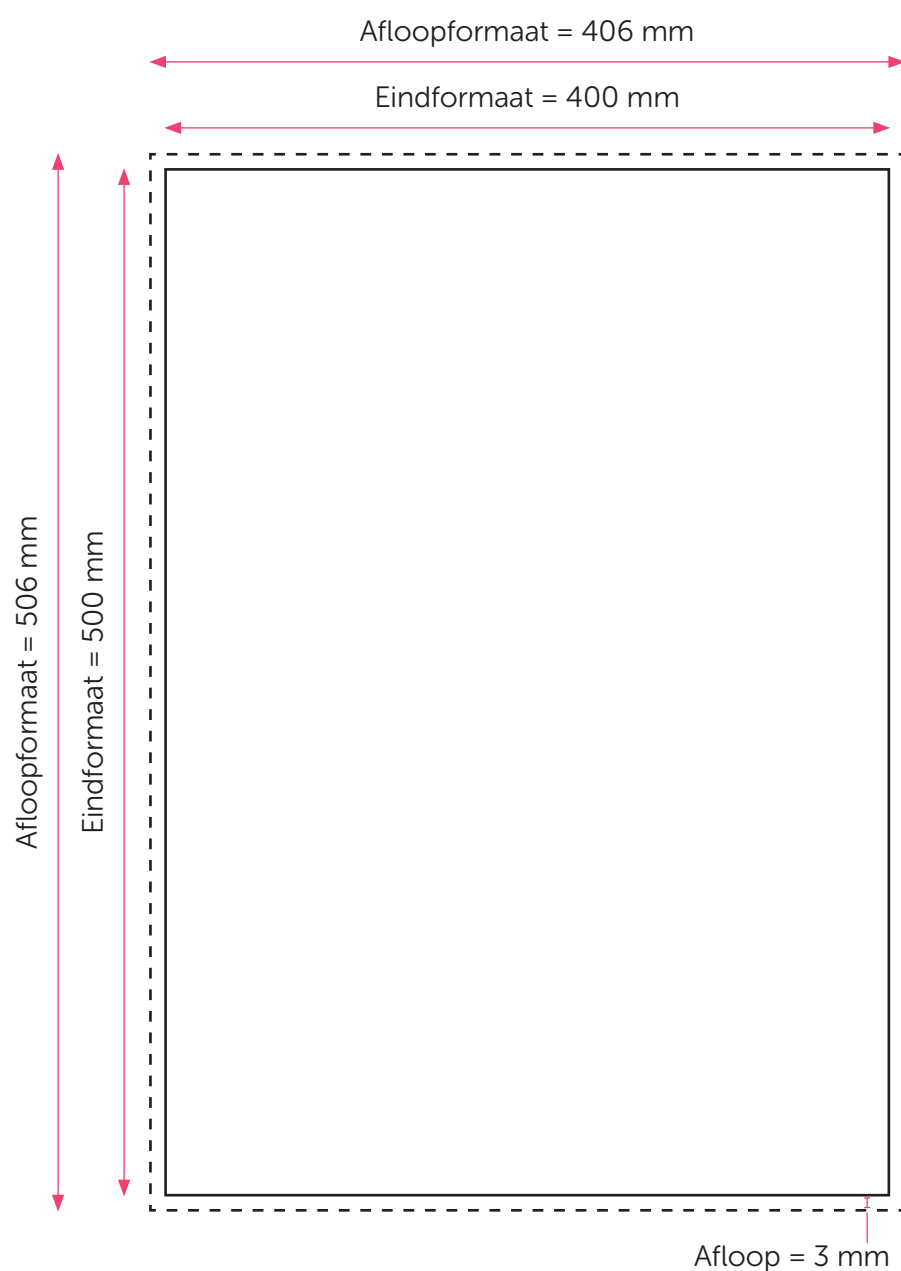

# FOTO IN LIJST 40x50

## Aanleveren foto in lijst 40x50 cm

U levert een hoge resolutie pdf aan met het juiste eind- en afloopformaat.  
Alle afbeeldingen staan in CMYK of RGB.

### Formaat

Eindformaat = 400 x 500 mm

Afloopformaat = 406 x 506 mm

### Let op!

- Upload uw pdf **zonder** snijtekens en **met** afloop.
- U kunt de pdf zowel staand als liggend uploaden. De foto in lijst kan namelijk staand en liggend opgehangen worden.
- Sluit de gebruikte lettertypes goed in bij het exporteren van uw pdf. Geen PMS-kleuren gebruiken in combinatie met transparantie.