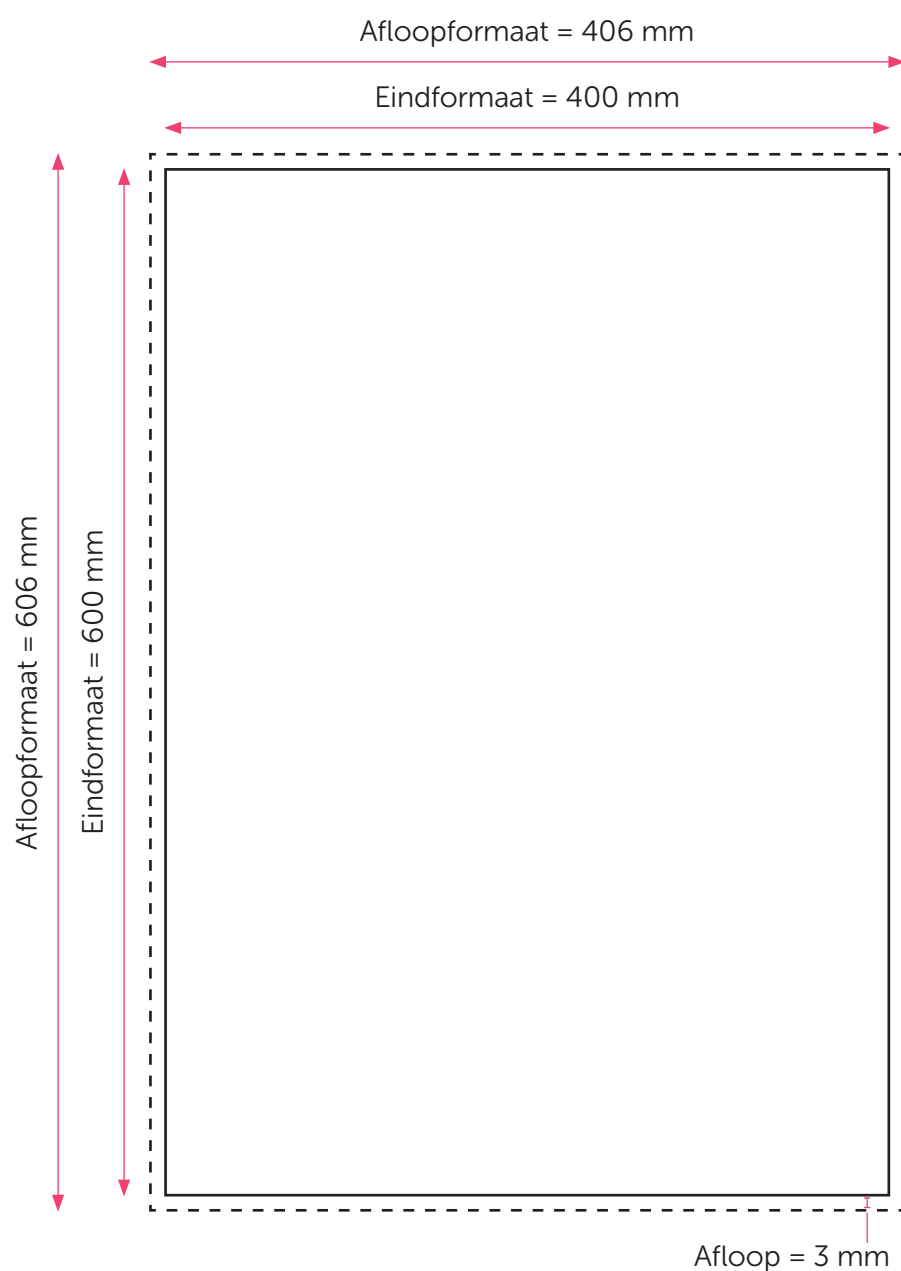

FOTO IN LIJST 40x60

Aanleveren foto in lijst 40x60 cm

U levert een hoge resolutie pdf aan met het juiste eind- en afloopformaat.
Alle afbeeldingen staan in CMYK of RGB.

Formaat

Eindformaat = 400 x 600 mm

Afloopformaat = 406 x 606 mm

Let op!

- Upload uw pdf **zonder** snijtekens en **met** afloop.
- U kunt de pdf zowel staand als liggend uploaden. De foto in lijst kan namelijk staand en liggend opgehangen worden.
- Sluit de gebruikte lettertypes goed in bij het exporteren van uw pdf. Geen PMS-kleuren gebruiken in combinatie met transparantie.