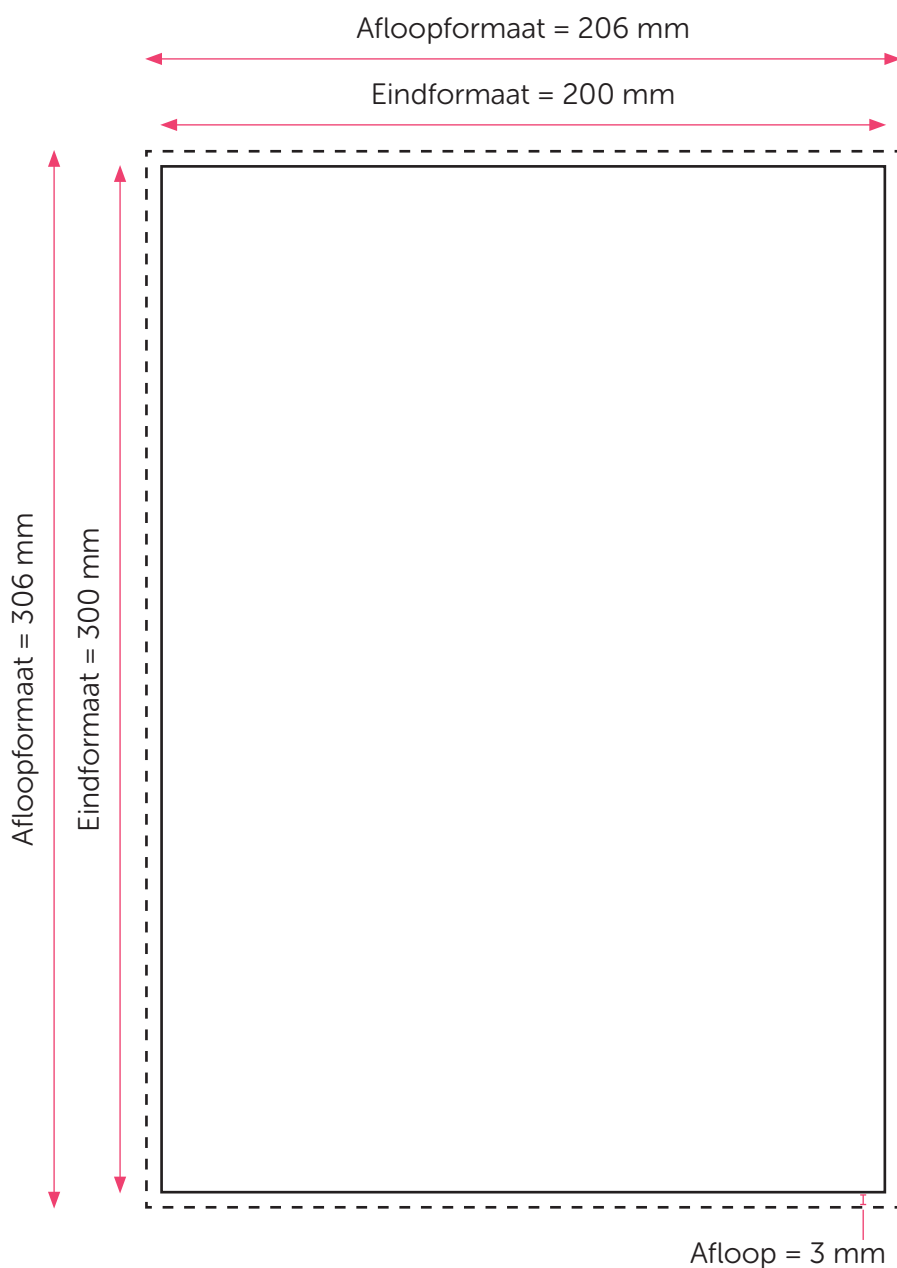

Aanleveren op hout 20x30 cm

U levert een hoge resolutie pdf aan met het juiste eind- en afloopformaat.
Alle afbeeldingen staan in CMYK of RGB.

Formaat

Eindformaat = 200 x 300 mm

Afloopformaat = 206 x 306 mm

Let op!

- Upload uw pdf **zonder** snijtekens en **met** afloop.
- U kunt de pdf zowel staand als liggend uploaden. Een foto op hout kan zowel staand als liggend opgehangen worden.
- Sluit de gebruikte lettertypes goed in bij het exporteren van uw pdf. Geen PMS-kleuren gebruiken in combinatie met transparantie.

Vurenhout

Een foto op vurenhout is een wanddecoratie bestaand uit houten plankjes. Elk plankje is een kleine 10 centimeter breed. Een foto op vurenhout van 30 cm breed heeft dus drie verticale plankjes. Een foto op vurenhout van 40 cm breed bestaat uit vier verticale plankjes enz. De tussenruimte tussen de plankjes bedraagt tussen de 3 en 5 mm.