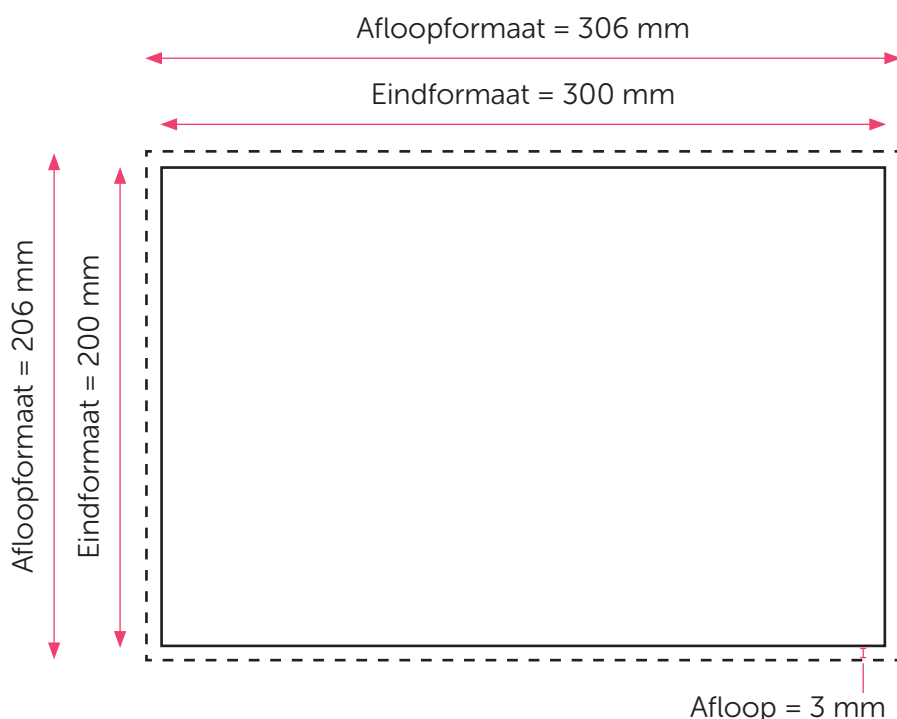

Aanleveren op hout 30x20 cm

U levert een hoge resolutie pdf aan met het juiste eind- en afloopformaat.
Alle afbeeldingen staan in CMYK of RGB.

Formaat

Eindformaat = 300 x 200 mm

Afloopformaat = 306 x 206 mm

Let op!

- Upload uw pdf **zonder** snijtekens en **met** afloop.
- U kunt de pdf zowel staand als liggend uploaden. Een foto op hout kan zowel staand als liggend opgehangen worden.
- Sluit de gebruikte lettertypes goed in bij het exporteren van uw pdf. Geen PMS-kleuren gebruiken in combinatie met transparantie.

Vurenhout

Een foto op vurenhout is een wanddecoratie bestaand uit houten plankjes. Elk plankje is een kleine 10 centimeter breed. Een foto op vurenhout van 30 cm breed heeft dus drie verticale plankjes. Een foto op vurenhout van 40 cm breed bestaat uit vier verticale plankjes enz. De tussenruimte tussen de plankjes bedraagt tussen de 3 en 5 mm.