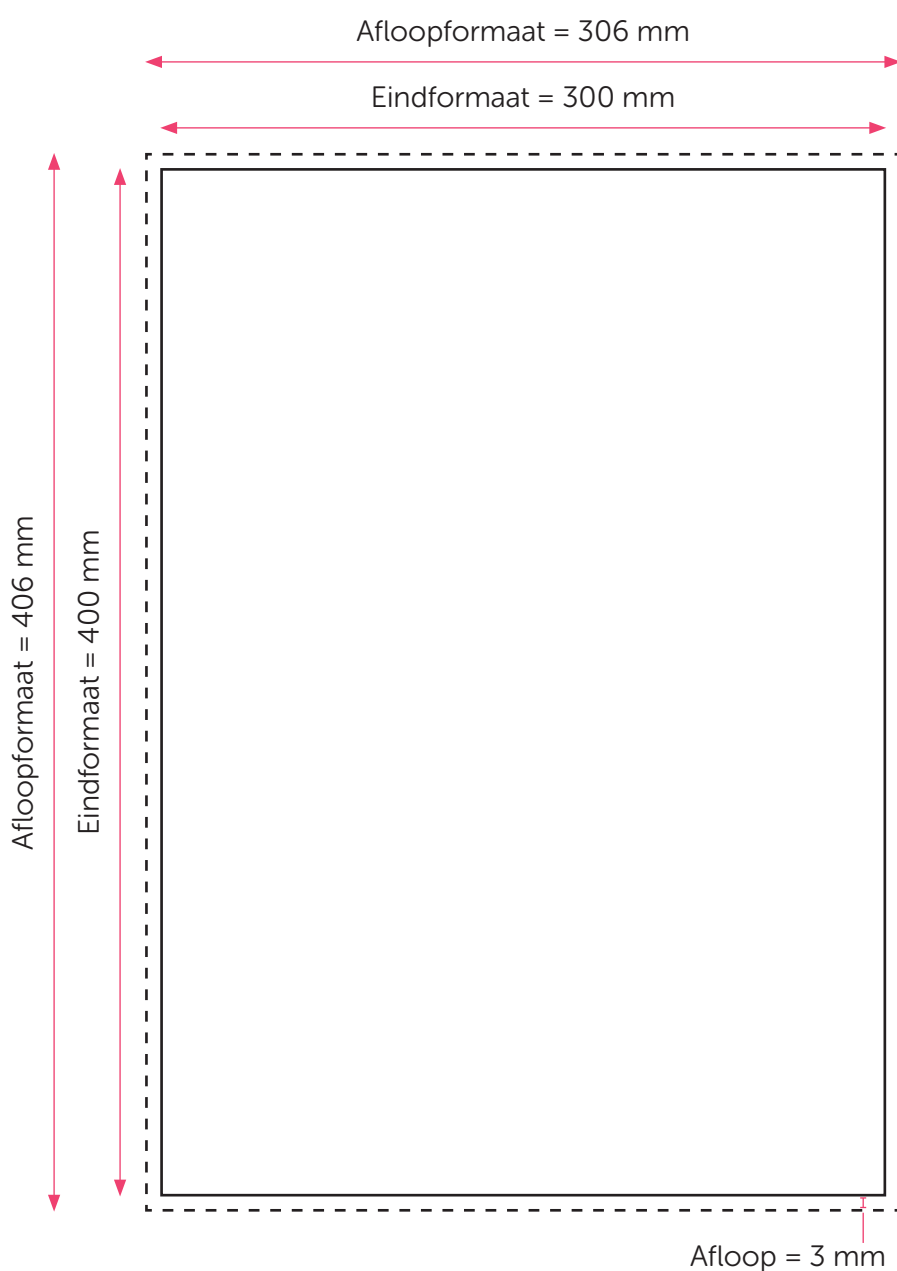

# FOTO OP HOUT 30x40

## Aanleveren op hout 30x40 cm

U levert een hoge resolutie pdf aan met het juiste eind- en afloopformaat.  
Alle afbeeldingen staan in CMYK of RGB.

### Formaat

Eindformaat = 300 x 400 mm

Afloopformaat = 306 x 406 mm

### Vurenhout

Een foto op vurenhout is een wanddecoratie bestaand uit houten plankjes. Elk plankje is een kleine 10 centimeter breed. Een foto op vurenhout van 30 cm breed heeft dus drie verticale plankjes. Een foto op vurenhout van 40 cm breed bestaat uit vier verticale plankjes enz. De tussenruimte tussen de plankjes bedraagt tussen de 3 en 5 mm.