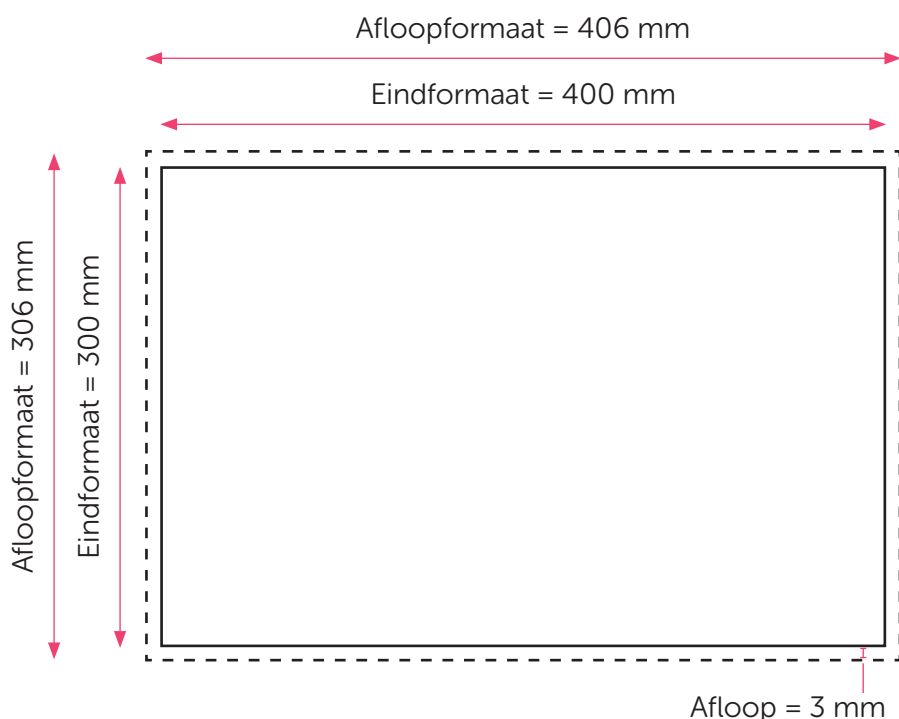

Aanleveren op hout 40x30 cm

U levert een hoge resolutie pdf aan met het juiste eind- en afloopformaat.
Alle afbeeldingen staan in CMYK of RGB.

Formaat

Eindformaat = 400 x 300 mm

Afloopformaat = 406 x 306 mm

Let op!

- Upload uw pdf **zonder** snijtekens en **met** afloop.
- U kunt de pdf zowel staand als liggend uploaden. Een foto op hout kan zowel staand als liggend opgehangen worden.
- Sluit de gebruikte lettertypes goed in bij het exporteren van uw pdf. Geen PMS-kleuren gebruiken in combinatie met transparantie.

Vurenhout

Een foto op vurenhout is een wanddecoratie bestaand uit houten plankjes. Elk plankje is een kleine 10 centimeter breed. Een foto op vurenhout van 30 cm breed heeft dus drie verticale plankjes. Een foto op vurenhout van 40 cm breed bestaat uit vier verticale plankjes enz. De tussenruimte tussen de plankjes bedraagt tussen de 3 en 5 mm.