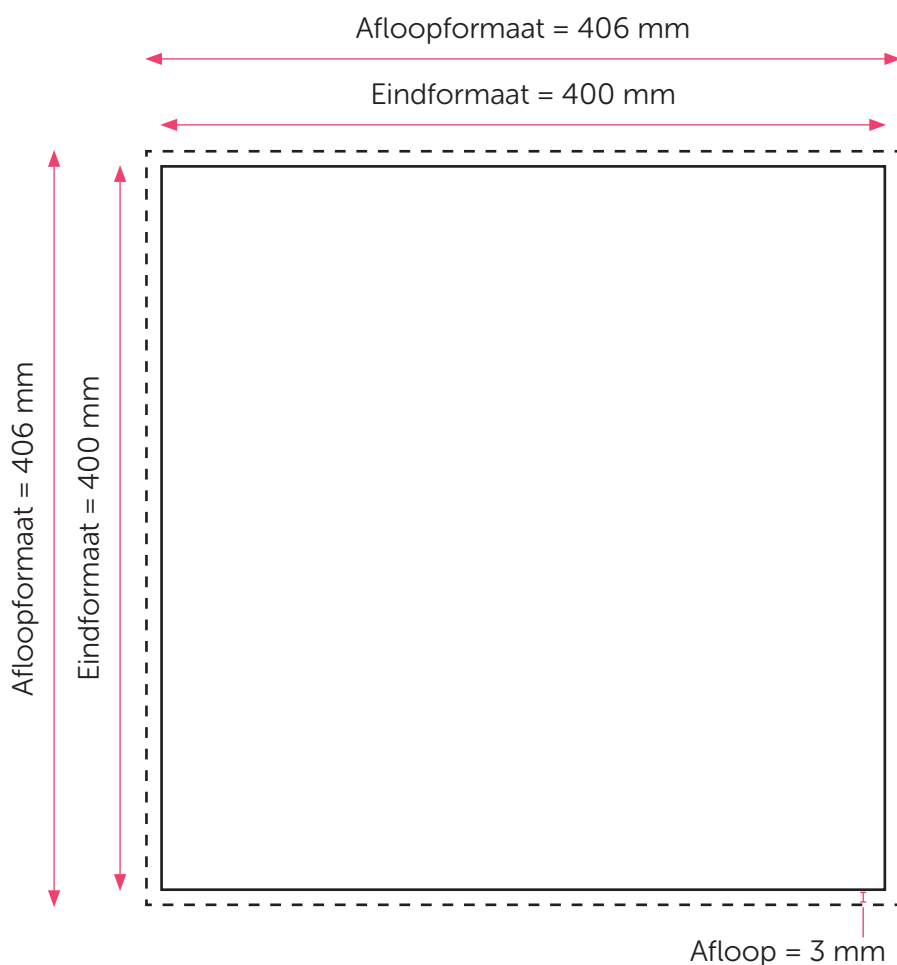

## Aanleveren op hout 40x40 cm

U levert een hoge resolutie pdf aan met het juiste eind- en afloopformaat.  
Alle afbeeldingen staan in CMYK of RGB.

### Formaat

Eindformaat = 400 x 400 mm

Afloopformaat = 406 x 406 mm

### Let op!

- Upload uw pdf **zonder** snijtekens en **met** afloop.
- U kunt de pdf zowel staand als liggend uploaden. Een foto op hout kan zowel staand als liggend opgehangen worden.
- Sluit de gebruikte lettertypes goed in bij het exporteren van uw pdf. Geen PMS-kleuren gebruiken in combinatie met transparantie.

### Vurenhout

Een foto op vurenhout is een wanddecoratie bestaand uit houten plankjes. Elk plankje is een kleine 10 centimeter breed. Een foto op vurenhout van 30 cm breed heeft dus drie verticale plankjes. Een foto op vurenhout van 40 cm breed bestaat uit vier verticale plankjes enz. De tussenruimte tussen de plankjes bedraagt tussen de 3 en 5 mm.