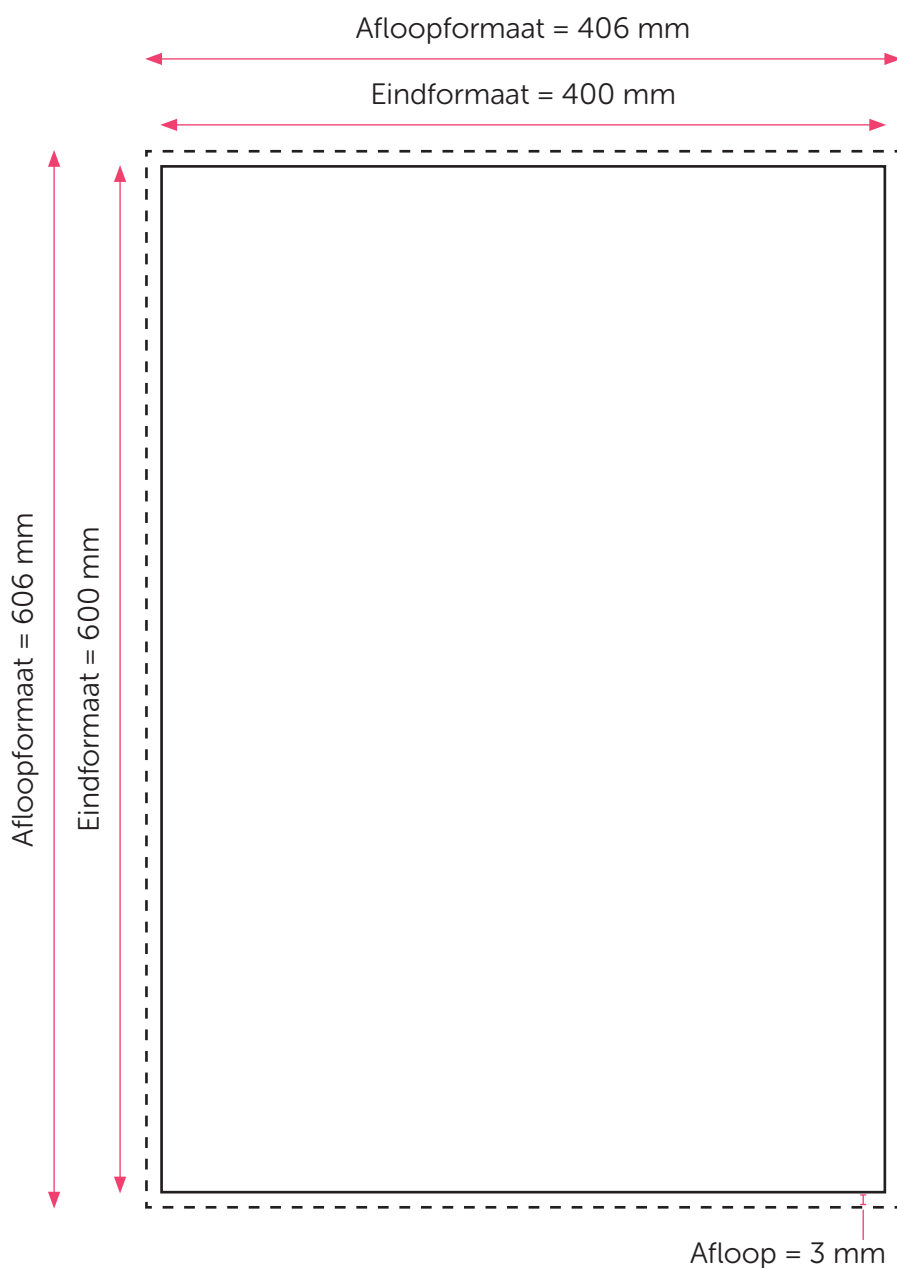

Aanleveren op hout 40x60 cm

U levert een hoge resolutie pdf aan met het juiste eind- en afloopformaat.
Alle afbeeldingen staan in CMYK of RGB.

Formaat

Eindformaat = 400 x 600 mm

Afloopformaat = 406 x 606 mm

Let op!

- Upload uw pdf **zonder** snijtekens en **met** afloop.
- U kunt de pdf zowel staand als liggend uploaden. Een foto op hout kan zowel staand als liggend opgehangen worden.
- Sluit de gebruikte lettertypes goed in bij het exporteren van uw pdf. Geen PMS-kleuren gebruiken in combinatie met transparantie.

Vurenhout

Een foto op vurenhout is een wanddecoratie bestaand uit houten plankjes. Elk plankje is een kleine 10 centimeter breed. Een foto op vurenhout van 30 cm breed heeft dus drie verticale plankjes. Een foto op vurenhout van 40 cm breed bestaat uit vier verticale plankjes enz. De tussenruimte tussen de plankjes bedraagt tussen de 3 en 5 mm.