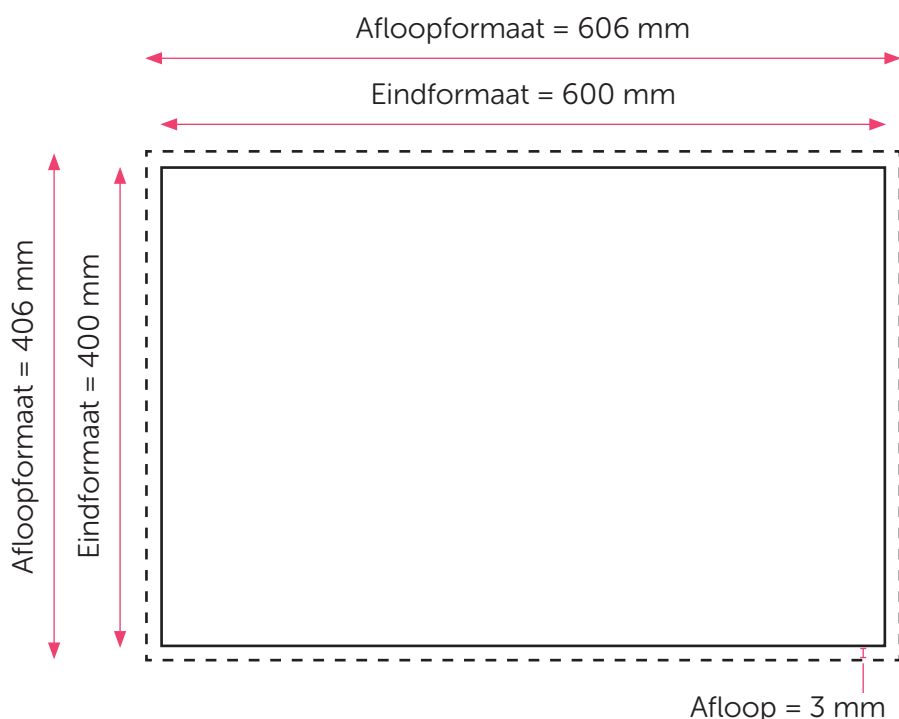

Aanleveren op hout 60x40 cm

U levert een hoge resolutie pdf aan met het juiste eind- en afloopformaat.
Alle afbeeldingen staan in CMYK of RGB.

Formaat

Eindformaat = 600 x 400 mm

Afloopformaat = 606 x 406 mm

Let op!

- Upload uw pdf **zonder** snijtekens en **met** afloop.
- U kunt de pdf zowel staand als liggend uploaden. Een foto op hout kan zowel staand als liggend opgehangen worden.
- Sluit de gebruikte lettertypes goed in bij het exporteren van uw pdf. Geen PMS-kleuren gebruiken in combinatie met transparantie.

Vurenhout

Een foto op vurenhout is een wanddecoratie bestaand uit houten plankjes. Elk plankje is een kleine 10 centimeter breed. Een foto op vurenhout van 30 cm breed heeft dus drie verticale plankjes. Een foto op vurenhout van 40 cm breed bestaat uit vier verticale plankjes enz. De tussenruimte tussen de plankjes bedraagt tussen de 3 en 5 mm.