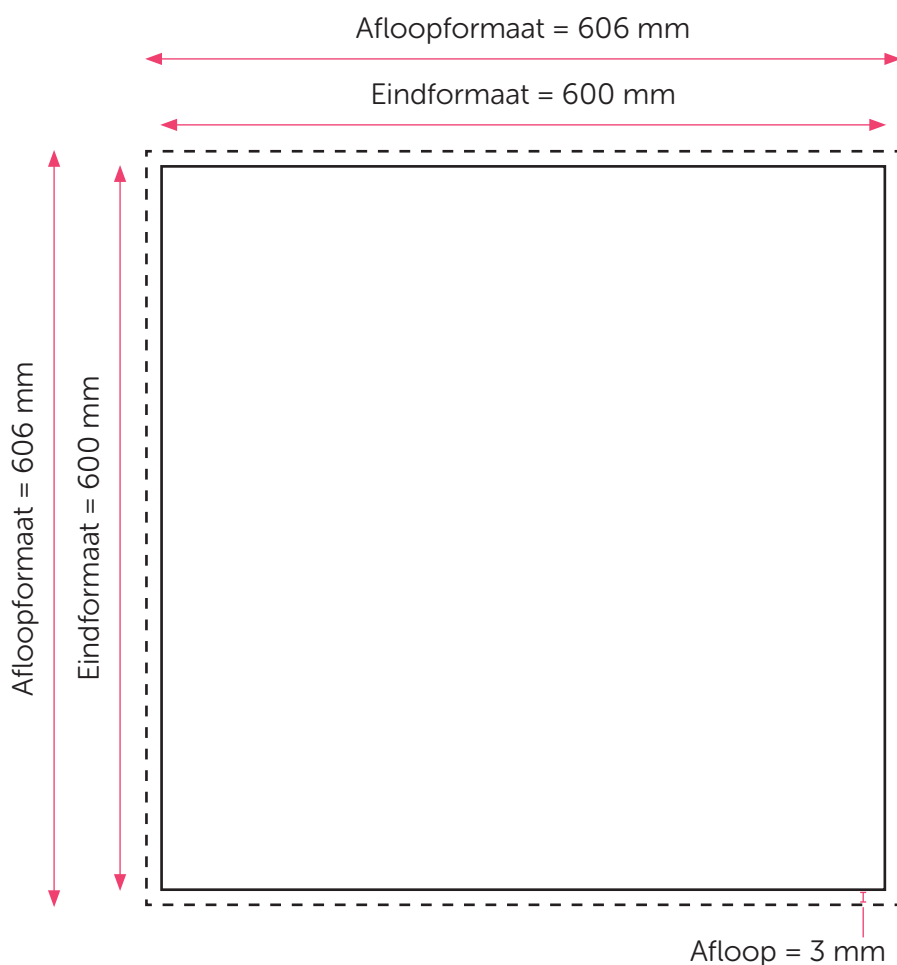

Aanleveren op hout 60x60 cm

U levert een hoge resolutie pdf aan met het juiste eind- en afloopformaat.
Alle afbeeldingen staan in CMYK of RGB.

Formaat

Eindformaat = 600 x 600 mm

Afloopformaat = 606 x 606 mm

Let op!

- Upload uw pdf **zonder** snijtekens en **met** afloop.
- U kunt de pdf zowel staand als liggend uploaden. Een foto op hout kan zowel staand als liggend opgehangen worden.
- Sluit de gebruikte lettertypes goed in bij het exporteren van uw pdf. Geen PMS-kleuren gebruiken in combinatie met transparantie.

Vurenhout

Een foto op vurenhout is een wanddecoratie bestaand uit houten plankjes. Elk plankje is een kleine 10 centimeter breed. Een foto op vurenhout van 30 cm breed heeft dus drie verticale plankjes. Een foto op vurenhout van 40 cm breed bestaat uit vier verticale plankjes enz. De tussenruimte tussen de plankjes bedraagt tussen de 3 en 5 mm.