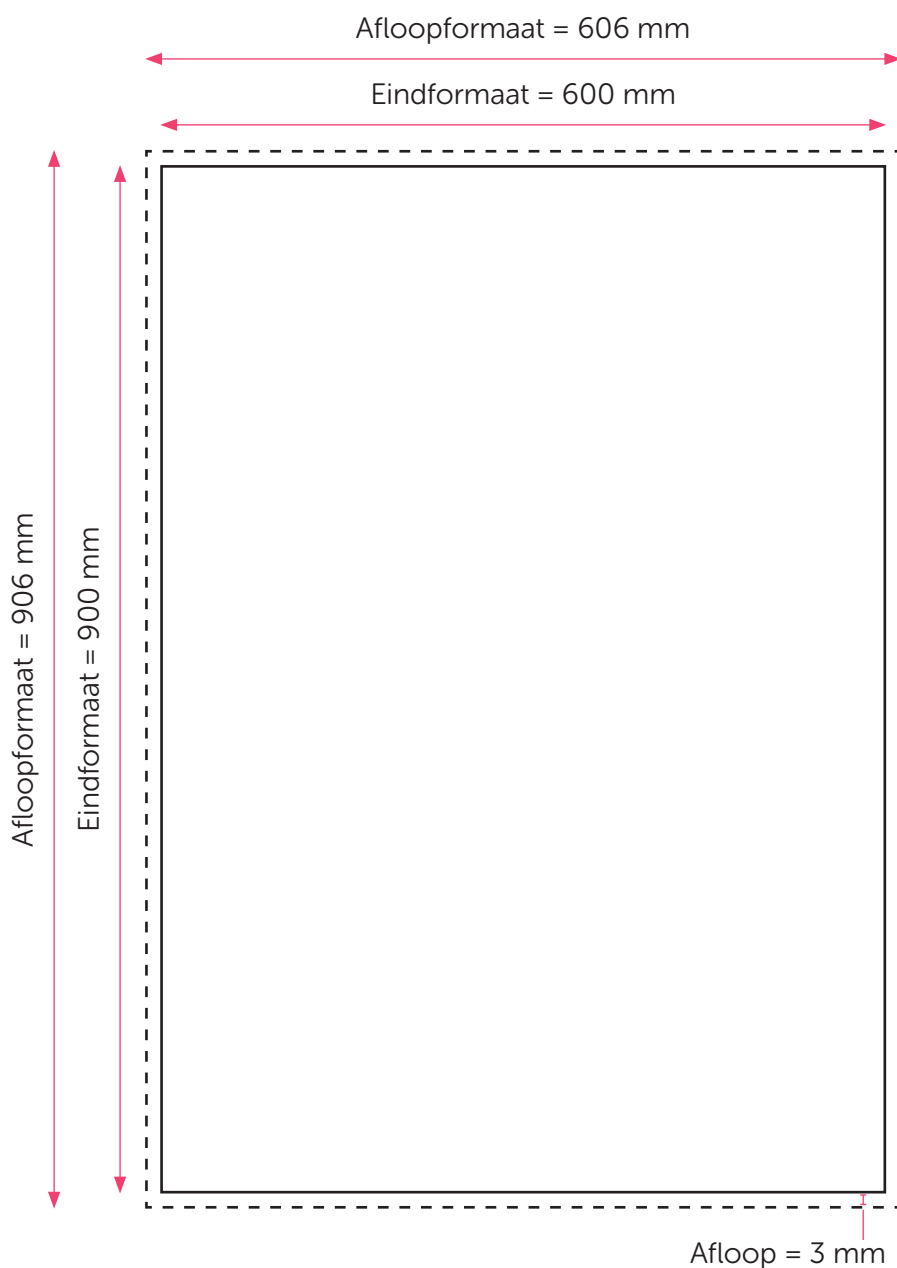

## Aanleveren op hout 60x90 cm

U levert een hoge resolutie pdf aan met het juiste eind- en afloopformaat.  
Alle afbeeldingen staan in CMYK of RGB.

### Formaat

Eindformaat = 600 x 900 mm

Afloopformaat = 606 x 906 mm

### Let op!

- Upload uw pdf **zonder** snijtekens en **met** afloop.
- U kunt de pdf zowel staand als liggend uploaden. Een foto op hout kan zowel staand als liggend opgehangen worden.
- Sluit de gebruikte lettertypes goed in bij het exporteren van uw pdf. Geen PMS-kleuren gebruiken in combinatie met transparantie.

### Vurenhout

Een foto op vurenhout is een wanddecoratie bestaand uit houten plankjes. Elk plankje is een kleine 10 centimeter breed. Een foto op vurenhout van 30 cm breed heeft dus drie verticale plankjes. Een foto op vurenhout van 40 cm breed bestaat uit vier verticale plankjes enz. De tussenruimte tussen de plankjes bedraagt tussen de 3 en 5 mm.