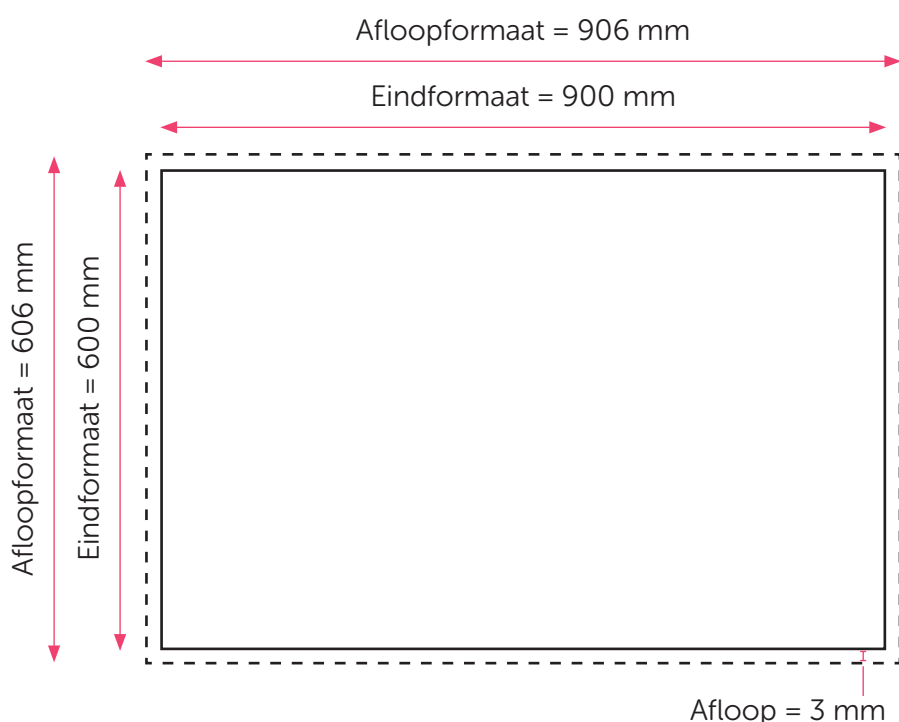

Aanleveren op hout 90x60 cm

U levert een hoge resolutie pdf aan met het juiste eind- en afloopformaat.
Alle afbeeldingen staan in CMYK of RGB.

Formaat

Eindformaat = 900 x 600 mm

Afloopformaat = 906 x 606 mm

Let op!

- Upload uw pdf **zonder** snijtekens en **met** afloop.
- U kunt de pdf zowel staand als liggend uploaden. Een foto op hout kan zowel staand als liggend opgehangen worden.
- Sluit de gebruikte lettertypes goed in bij het exporteren van uw pdf. Geen PMS-kleuren gebruiken in combinatie met transparantie.

Vurenhout

Een foto op vurenhout is een wanddecoratie bestaand uit houten plankjes. Elk plankje is een kleine 10 centimeter breed. Een foto op vurenhout van 30 cm breed heeft dus drie verticale plankjes. Een foto op vurenhout van 40 cm breed bestaat uit vier verticale plankjes enz. De tussenruimte tussen de plankjes bedraagt tussen de 3 en 5 mm.