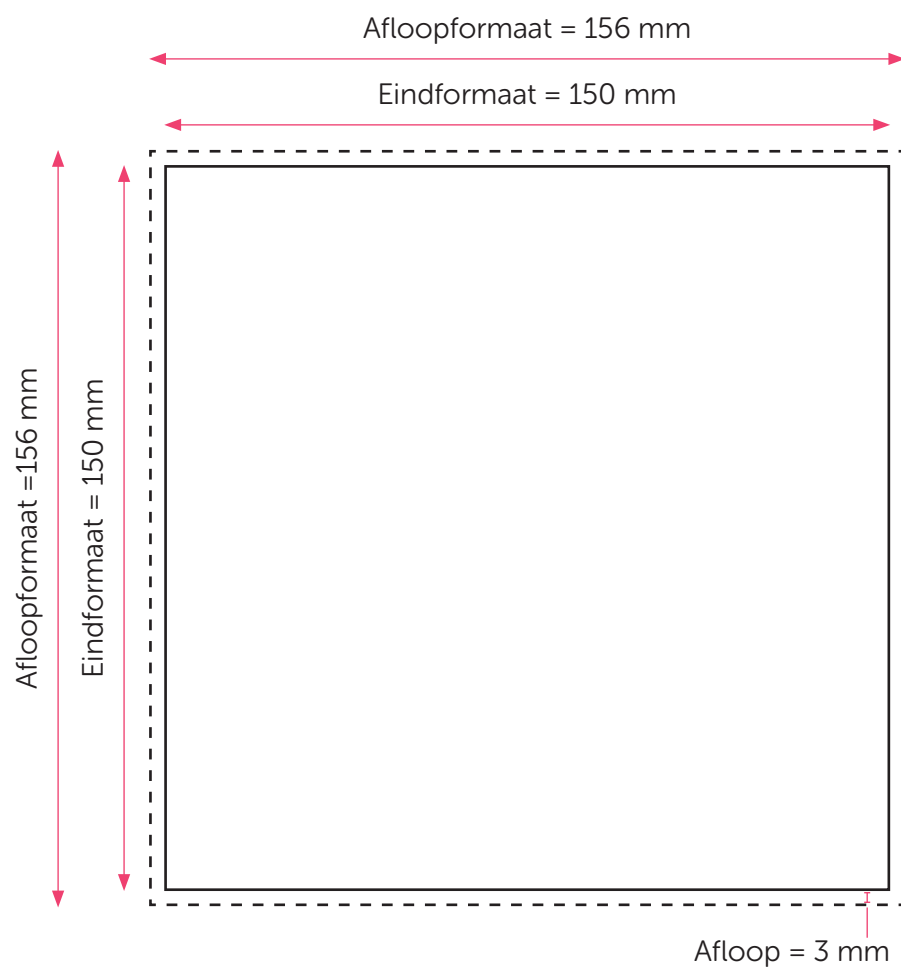

Aanleveren fotovergroting 15x15 cm

U levert een hoge resolutie pdf aan met het juiste eind- en afloopformaat.
Alle afbeeldingen staan in CMYK of RGB.

Formaat

Eindformaat = 150 x 150 mm

Afloopformaat = 156 x 156 mm