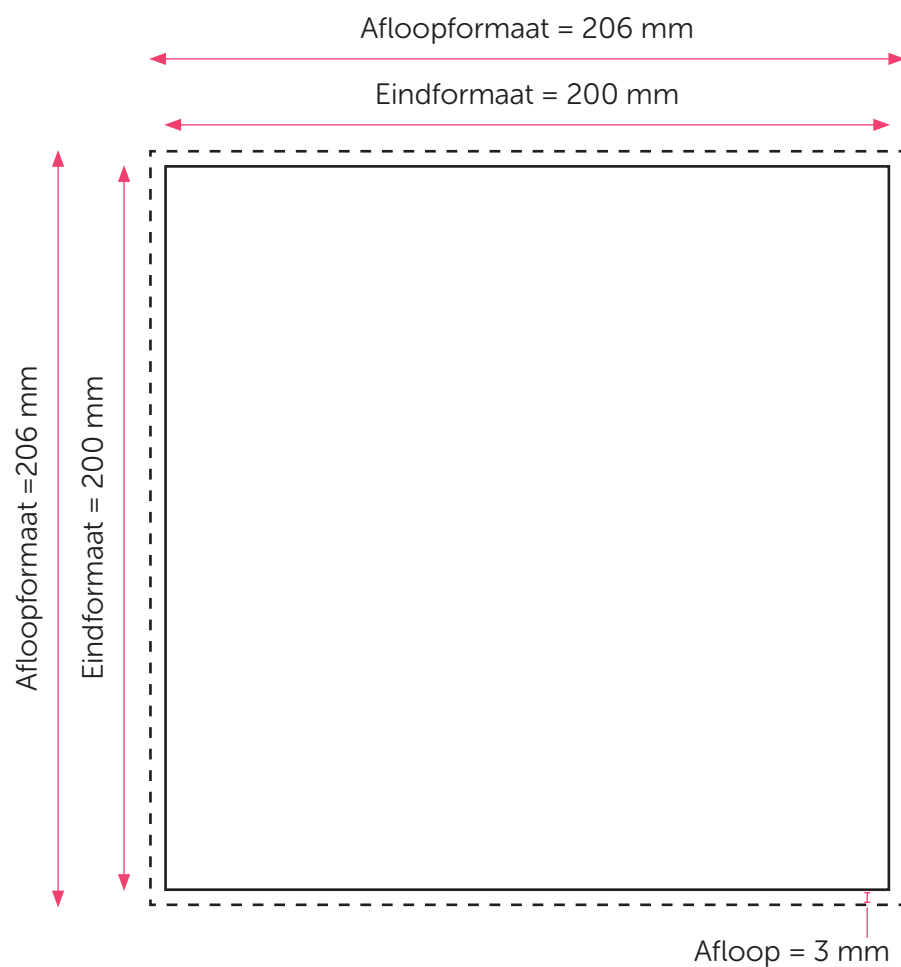

## Aanleveren fotovergroting 20x20 cm

U levert een hoge resolutie pdf aan met het juiste eind- en afloopformaat.  
Alle afbeeldingen staan in CMYK of RGB.

### Formaat

Eindformaat = 200 x 200 mm

Afloopformaat = 206 x 206 mm