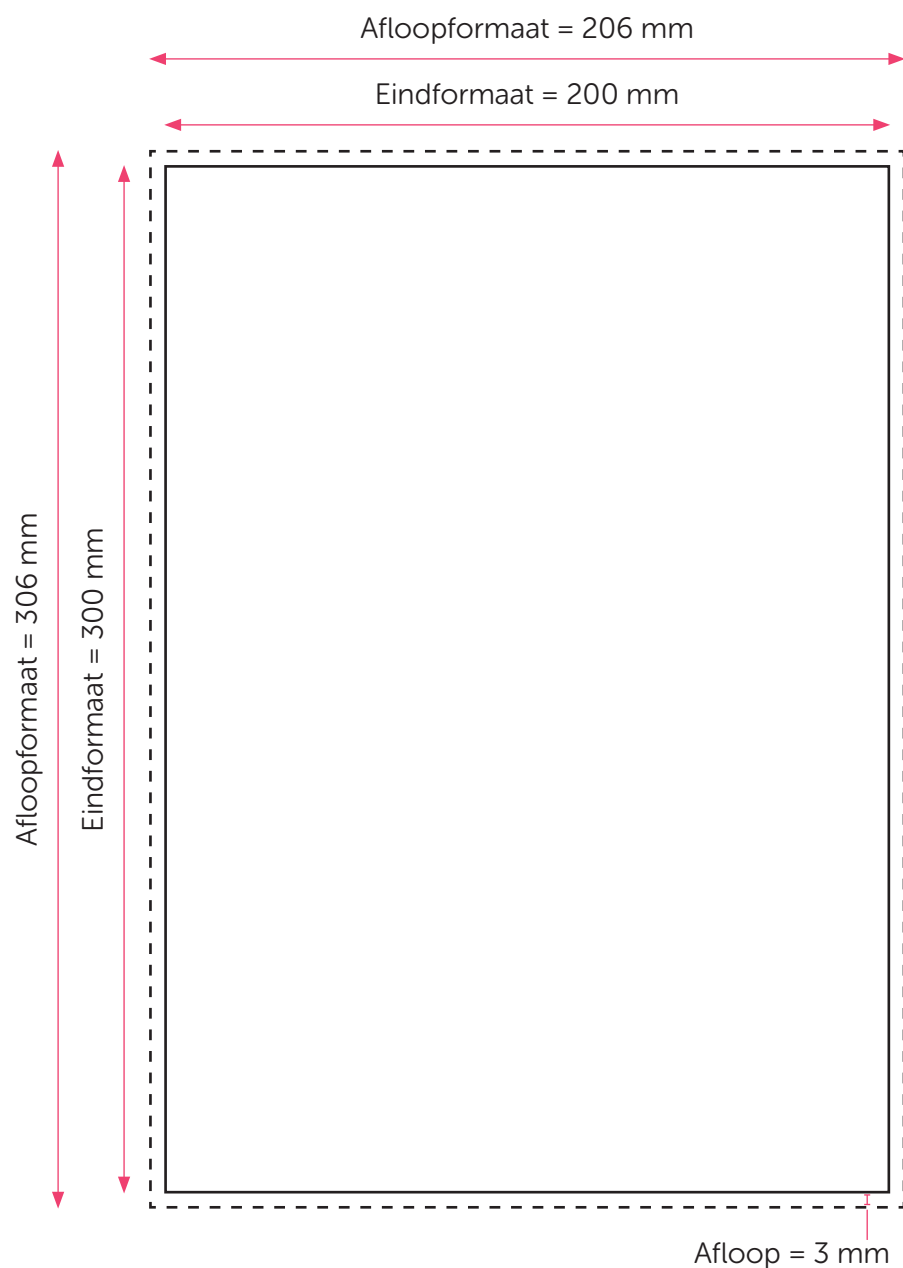

Aanleveren fotovergroting 20x30 cm

U levert een hoge resolutie pdf aan met het juiste eind- en afloopformaat.
Alle afbeeldingen staan in CMYK of RGB.

Formaat

Eindformaat = 200 x 300 mm

Afloopformaat = 206 x 306 mm