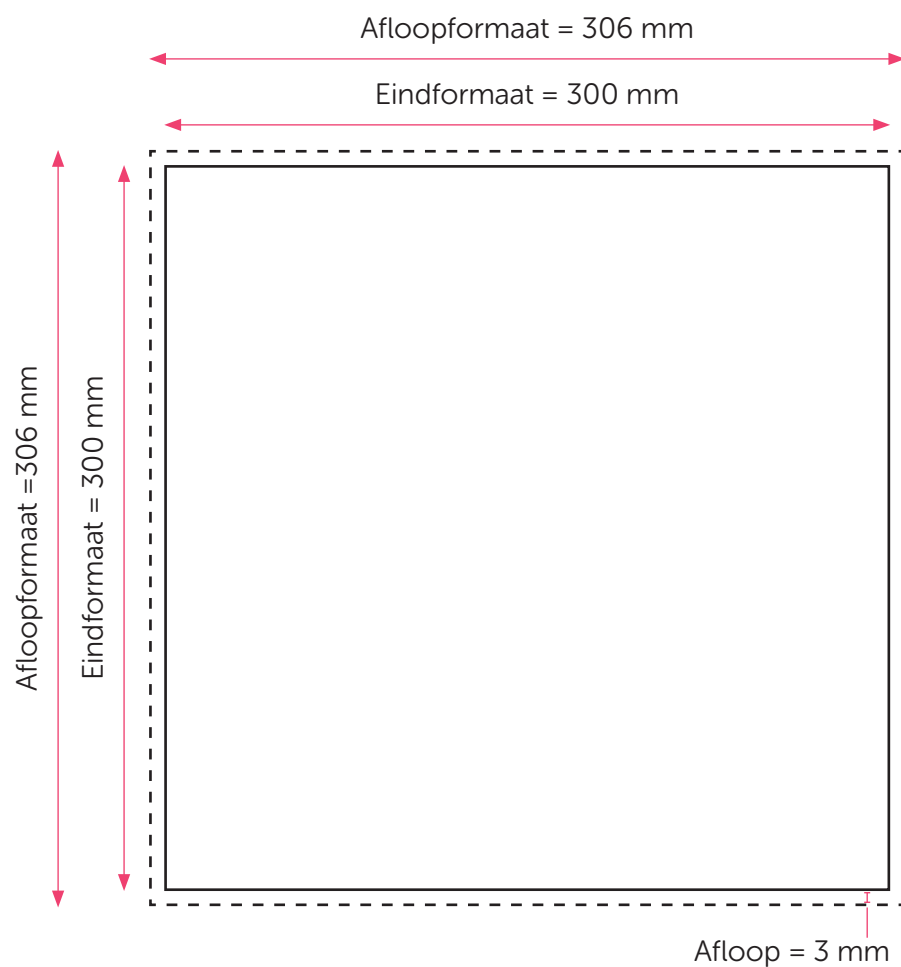

Aanleveren fotovergroting 30x30 cm

U levert een hoge resolutie pdf aan met het juiste eind- en afloopformaat.
Alle afbeeldingen staan in CMYK of RGB.

Formaat

Eindformaat = 300 x 300 mm

Afloopformaat = 306 x 306 mm