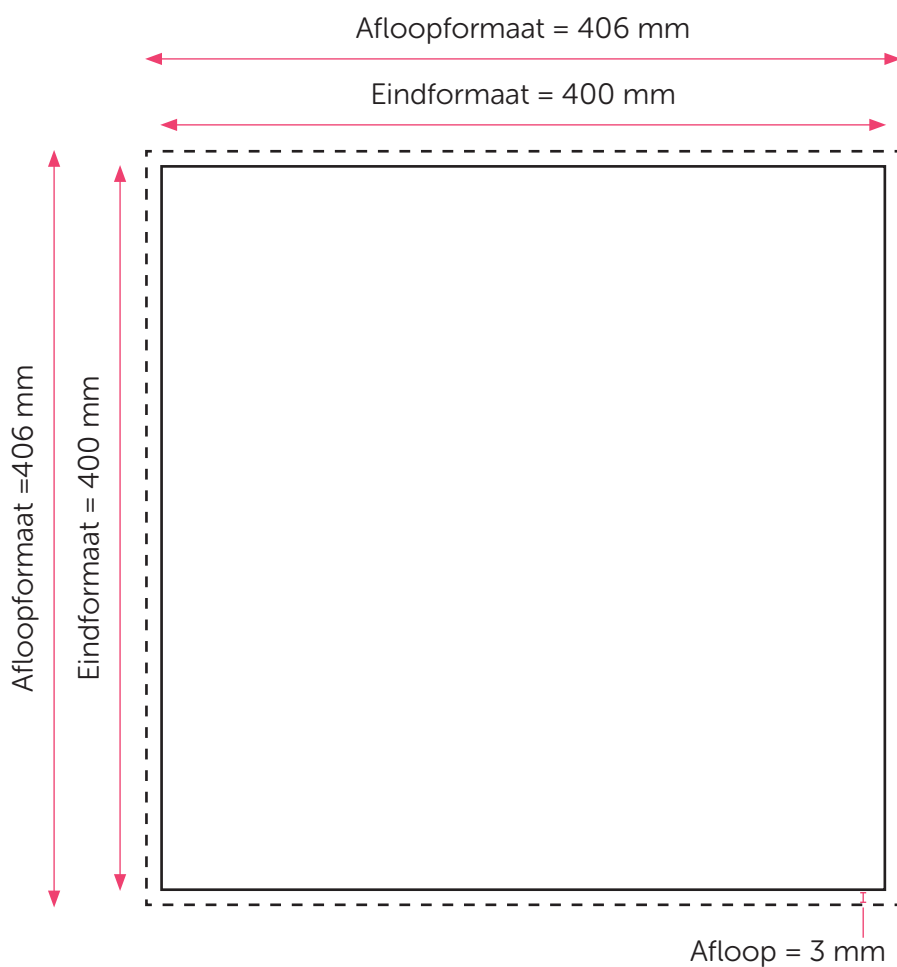

Aanleveren fotovergroting 40x40 cm

U levert een hoge resolutie pdf aan met het juiste eind- en afloopformaat.
Alle afbeeldingen staan in CMYK of RGB.

Formaat

Eindformaat = 400 x 400 mm

Afloopformaat = 406 x 406 mm