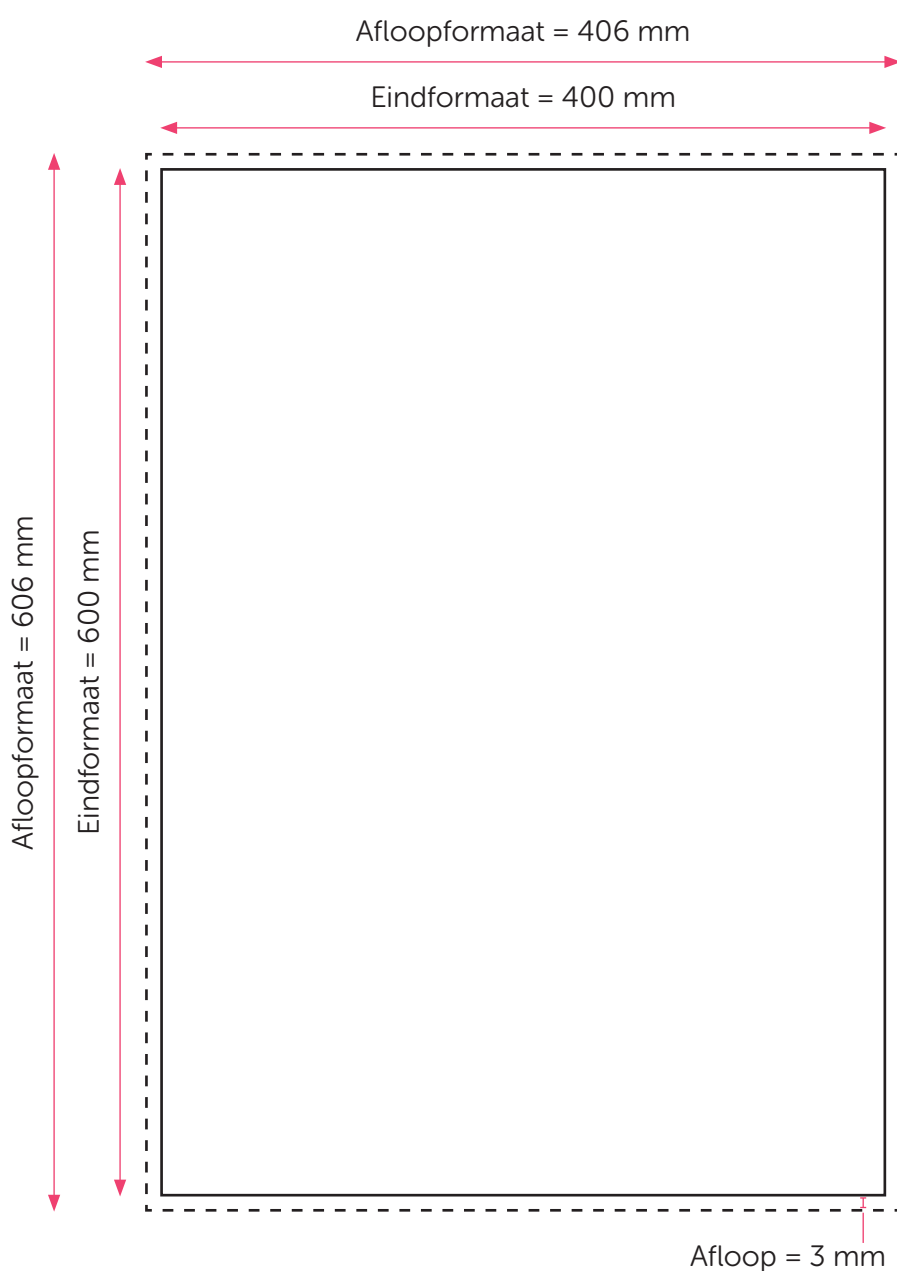

Aanleveren fotovergroting 40x60 cm

U levert een hoge resolutie pdf aan met het juiste eind- en afloopformaat.
Alle afbeeldingen staan in CMYK of RGB.

Formaat

Eindformaat = 400 x 600 mm

Afloopformaat = 406 x 606 mm