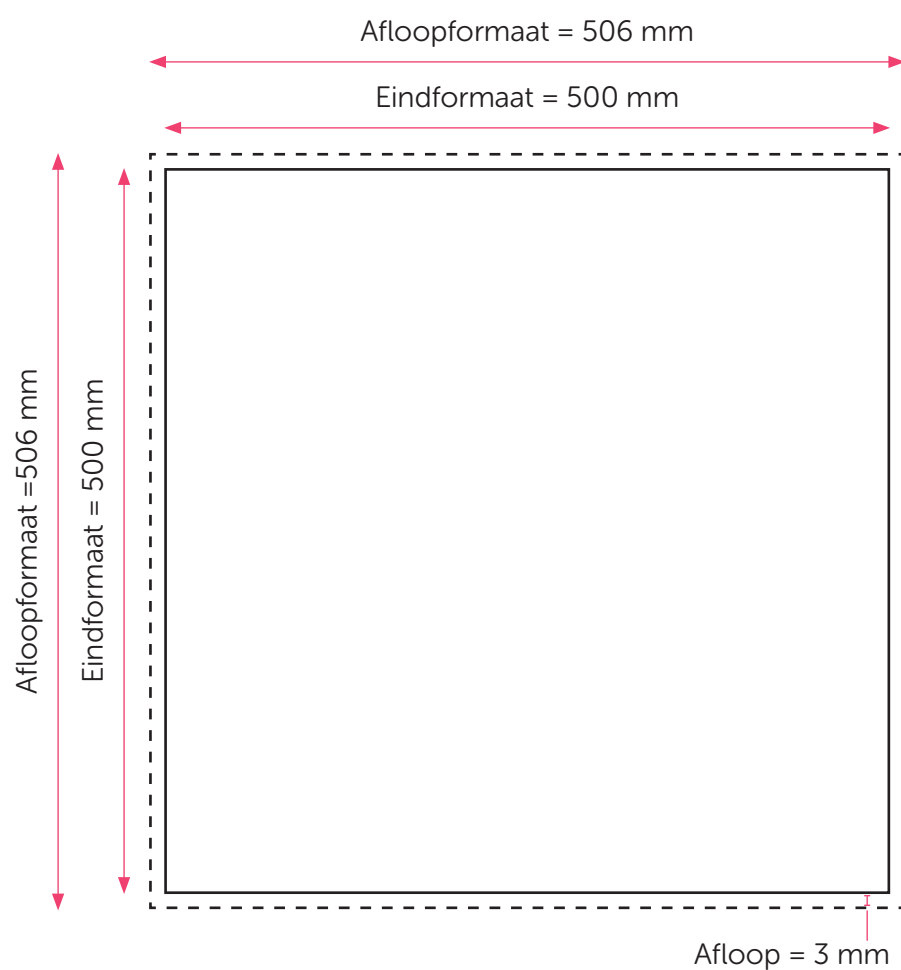

Aanleveren fotovergroting 50x50 cm

U levert een hoge resolutie pdf aan met het juiste eind- en afloopformaat.
Alle afbeeldingen staan in CMYK of RGB.

Formaat

Eindformaat = 500 x 500 mm

Afloopformaat = 506 x 506 mm