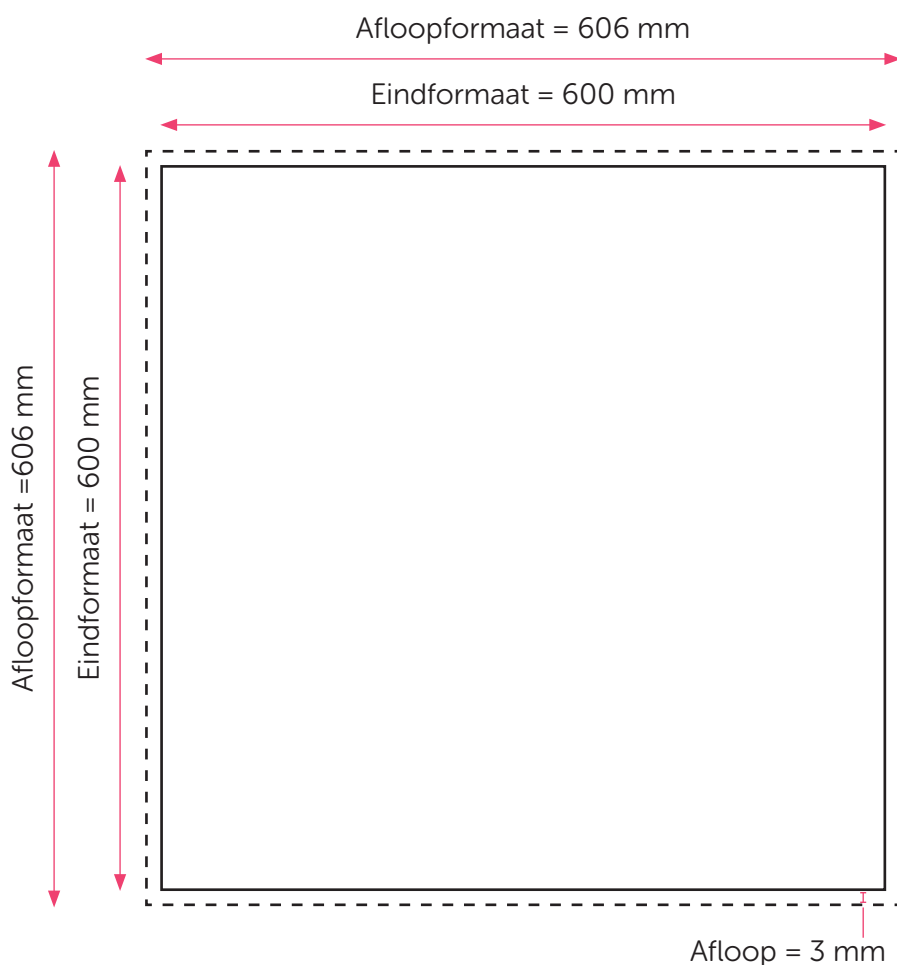

Aanleveren fotovergroting 60x60 cm

U levert een hoge resolutie pdf aan met het juiste eind- en afloopformaat.
Alle afbeeldingen staan in CMYK of RGB.

Formaat

Eindformaat = 600 x 600 mm

Afloopformaat = 606 x 606 mm