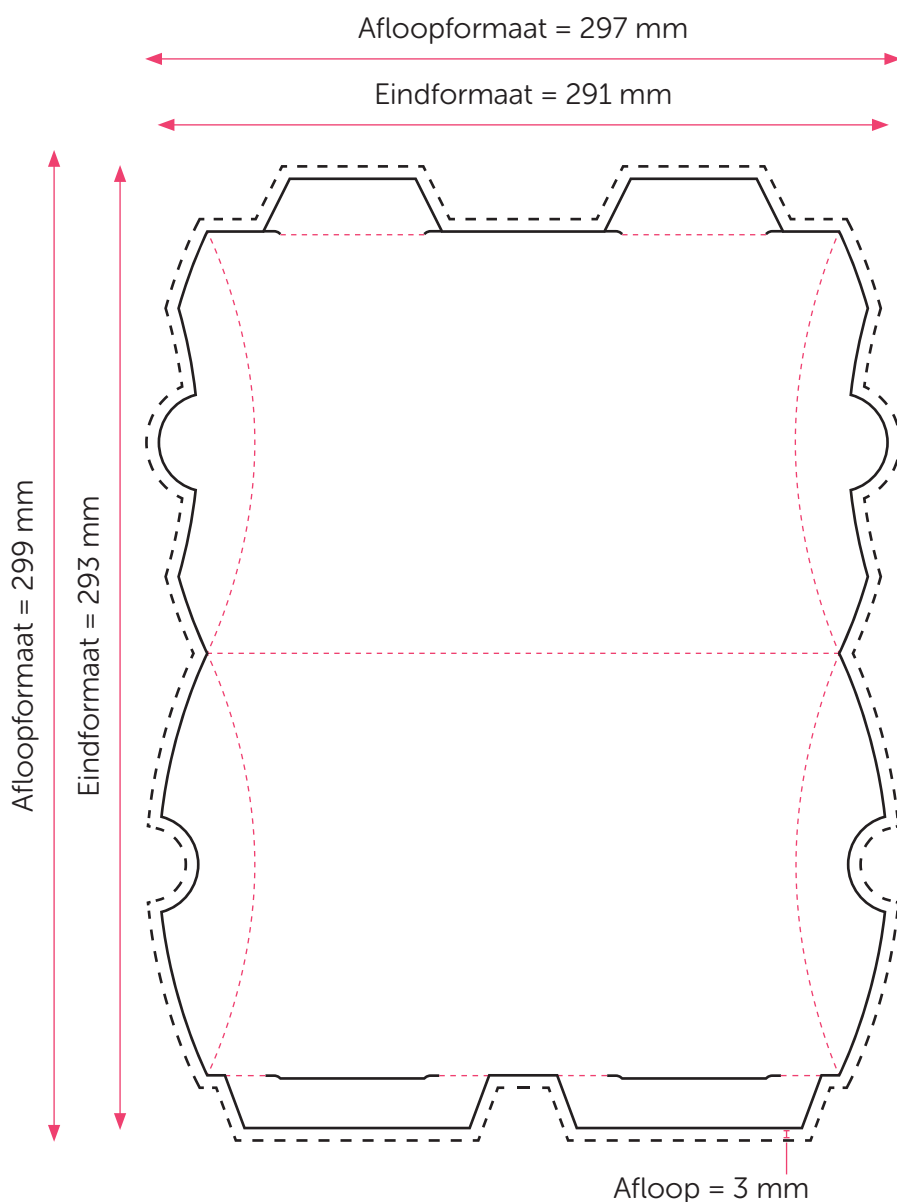

GONDELDOOSJE A 230 X 125 X 25

Aanleveren gondeldoosje 297 x 299

U levert een hoge resolutie PDF aan met het juiste eind- en afloopformaat.
Alle afbeeldingen staan in CMYK of RGB.

Formaat

Eindformaat = 291 x 293 mm

Afloopformaat = 297 x 299 mm

Let op!

- Upload uw pdf **zonder** snijtekens en **met** afloop.
- Sluit de gebruikte lettertypes goed in bij het exporteren van uw pdf.
- Geen PMS-kleuren gebruiken in combinatie met transparantie.