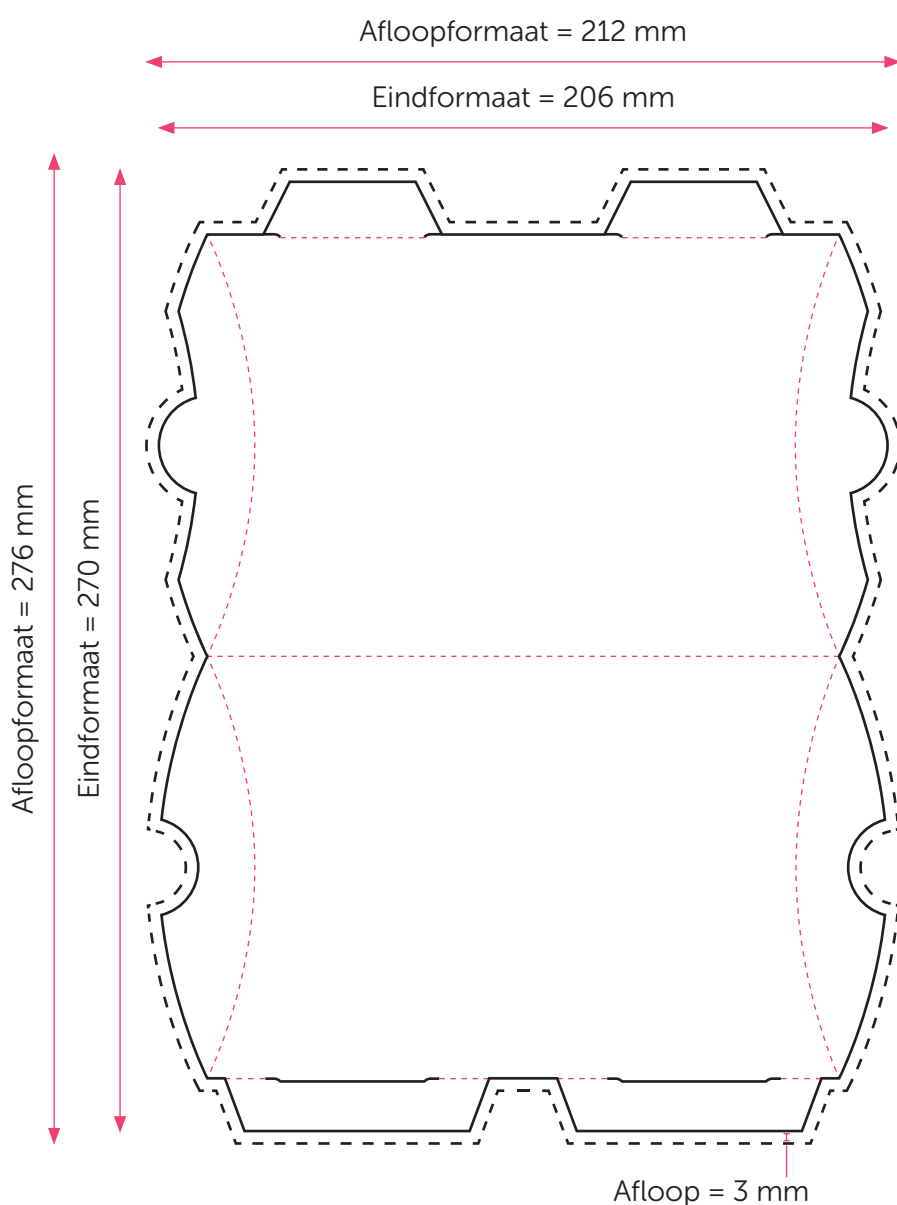

# GONDELDOOSJE B 150 X 115 X 25

## Aanleveren gondeldoosje 212 x 276

U levert een hoge resolutie PDF aan met het juiste eind- en afloopformaat.  
Alle afbeeldingen staan in CMYK of RGB.

### Formaat

Eindformaat = 206 x 270 mm

Afloopformaat = 212 x 276 mm