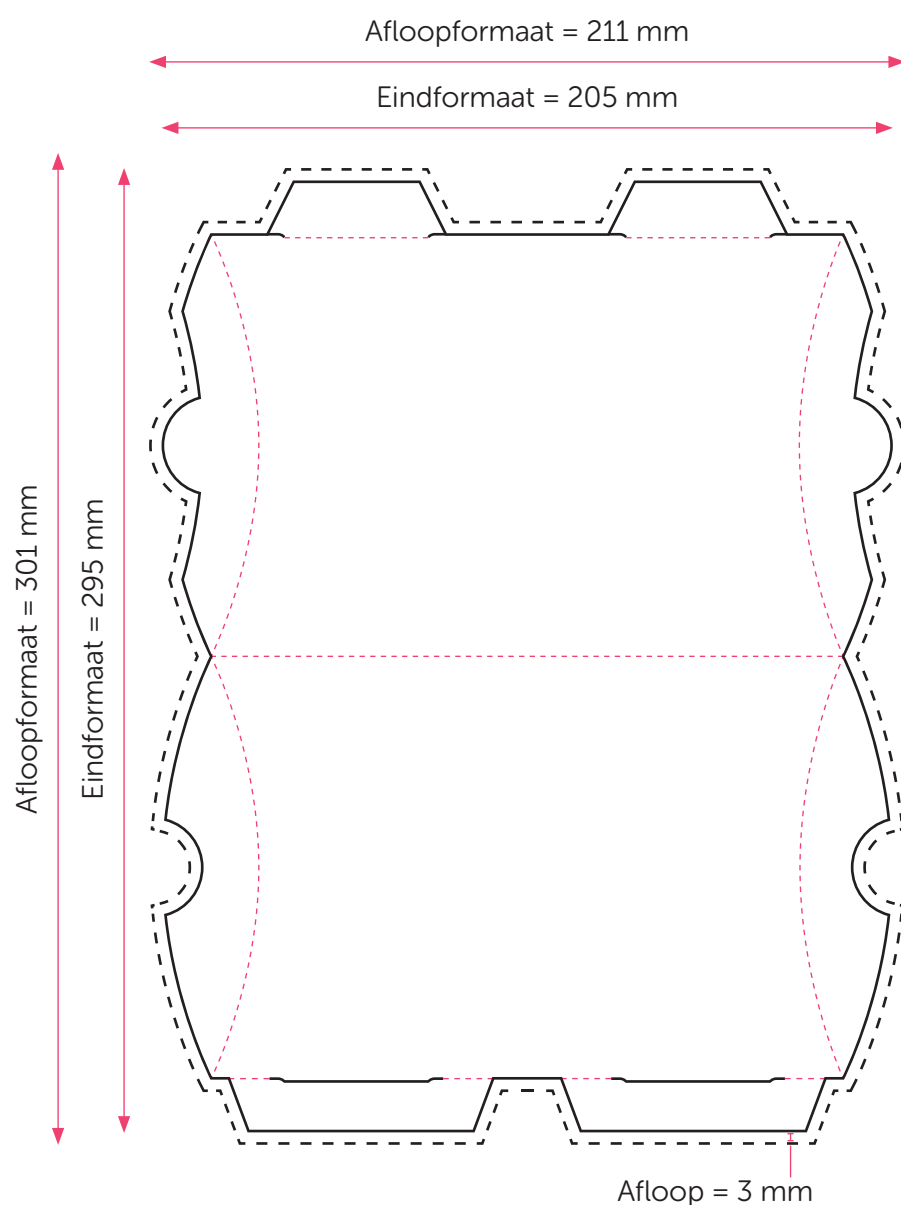

## Aanleveren gondeldoosje 211 x 301

U levert een hoge resolutie PDF aan met het juiste eind- en afloopformaat.  
Alle afbeeldingen staan in CMYK of RGB.

### Formaat

Eindformaat = 205 x 295 mm

Afloopformaat = 211 x 301 mm