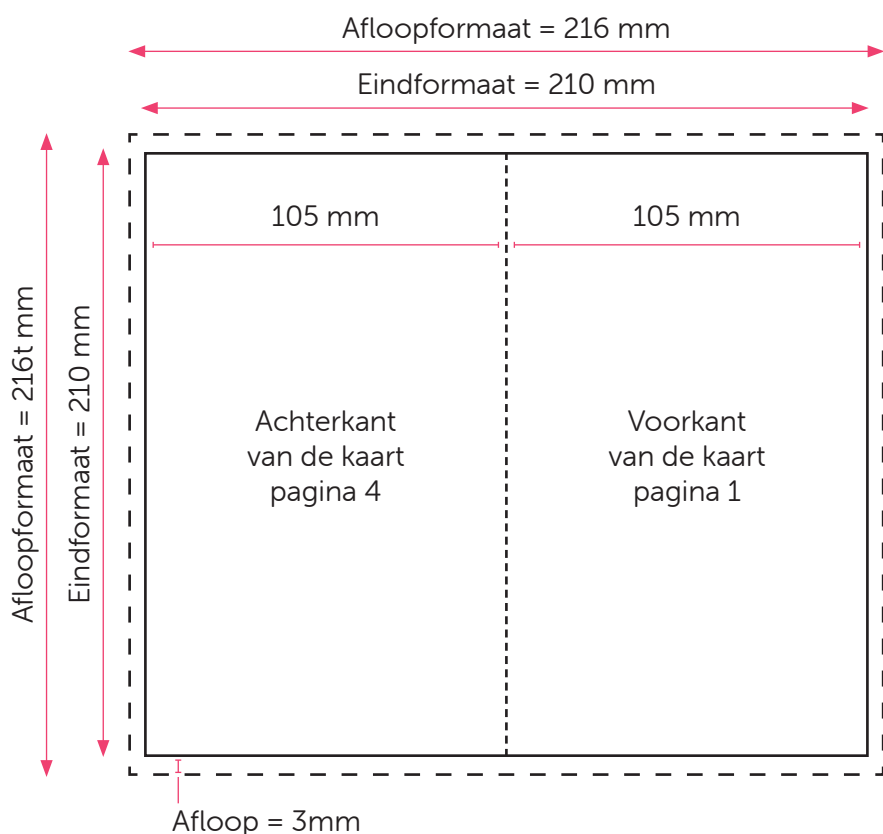

# GEVOUWEN KAART EINDFORMAAT 105x210

## Aanleveren kaart eindformaat 105x210

U levert een hoge resolutie PDF aan met het juiste eind- en afloopformaat.  
De PDF moet snijtekens hebben en 3 mm afloop rondom.  
Alle afbeeldingen staan in CMYK of RGB.

### Formaat

Eindformaat = 210 x 210 mm

Afloopformaat = 216 x 216 mm