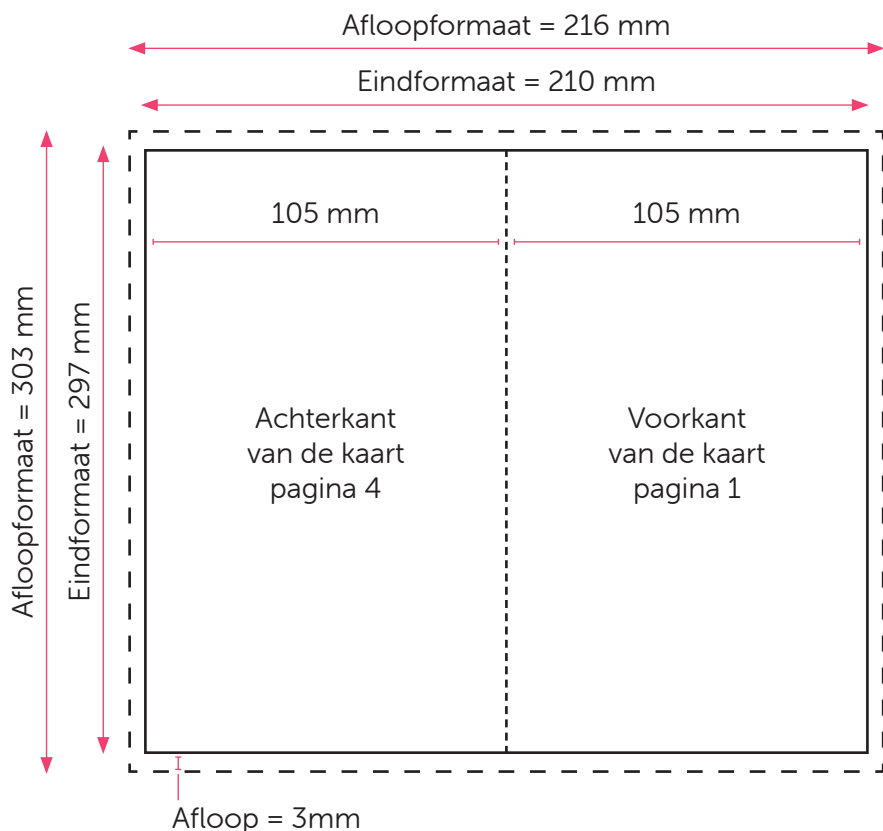

GEVOUWEN KAART

EINDFORMAAT 105x297

Aanleveren kaart eindformaat 105x97

U levert een hoge resolutie PDF aan met het juiste eind- en afloopformaat.
De PDF moet snijtekens hebben en 3 mm afloop rondom.
Alle afbeeldingen staan in CMYK of RGB.

Formaat

Eindformaat = 210 x 297 mm

Afloopformaat = 216 x 303 mm

Let op!

- Sluit gebruikte lettertypes goed in bij het exporteren van uw pdf.
- Vergeet de afloop niet aan te vinken als u bestand exporteert.
- Geen PMS-kleuren gebruiken in combinatie met transparantie.