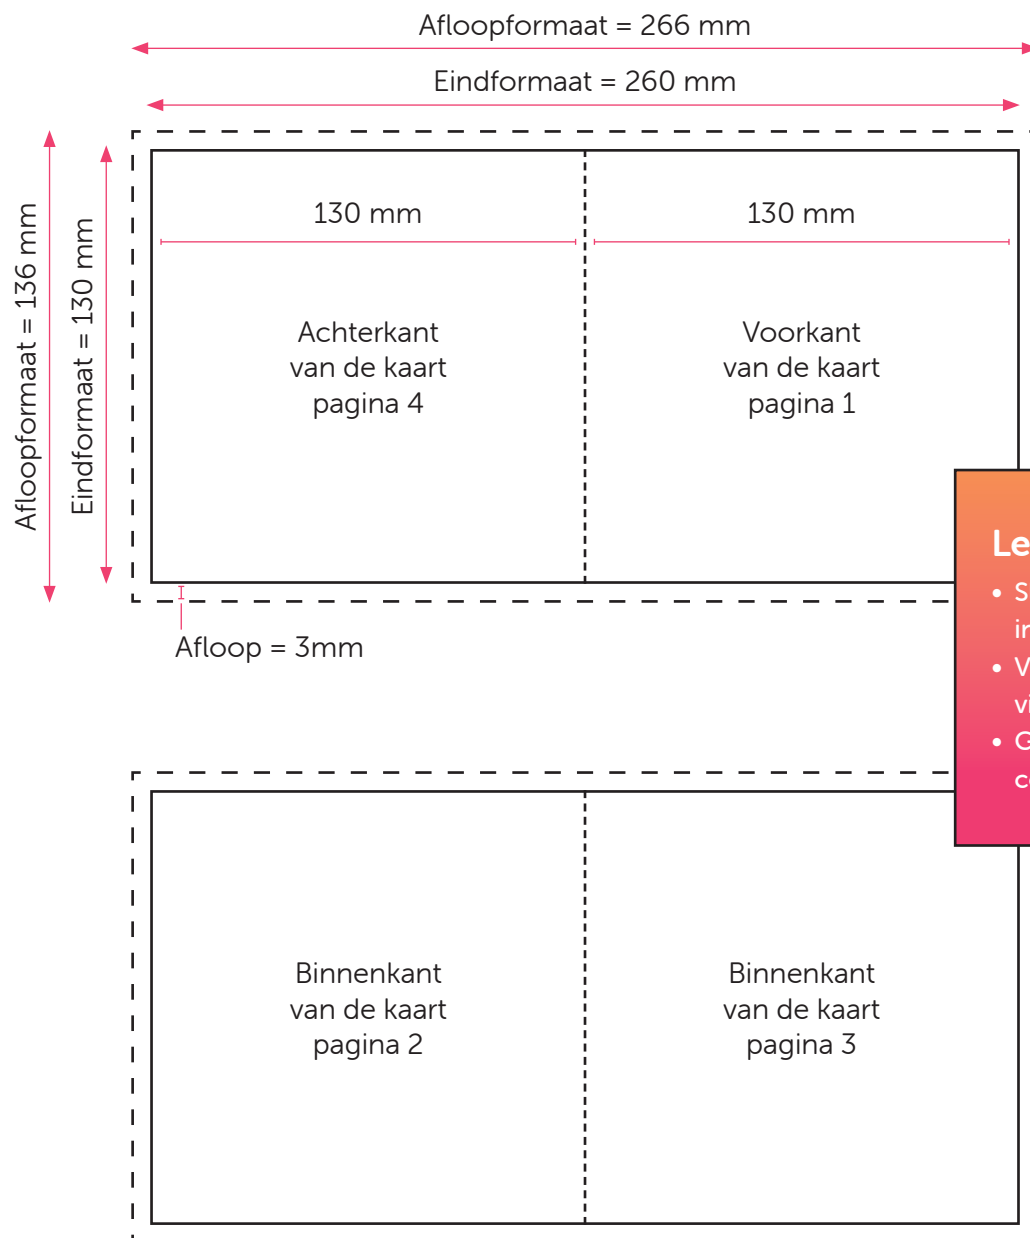

GEVOUWEN KAART

EINDFORMAAT 130x130

Aanleveren kaart eindformaat 130x130

U levert een hoge resolutie PDF aan met het juiste eind- en afloopformaat.
De PDF moet snijtekens hebben en 3 mm afloop rondom.
Alle afbeeldingen staan in CMYK of RGB.

Formaat

Eindformaat = 260 x 130 mm

Afloopformaat = 266 x 136 mm

Let op!

- Sluit gebruikte lettertypes goed in bij het exporteren van uw pdf.
- Vergeet de afloop niet aan te vinken als u bestand exporteert.
- Geen PMS-kleuren gebruiken in combinatie met transparantie.