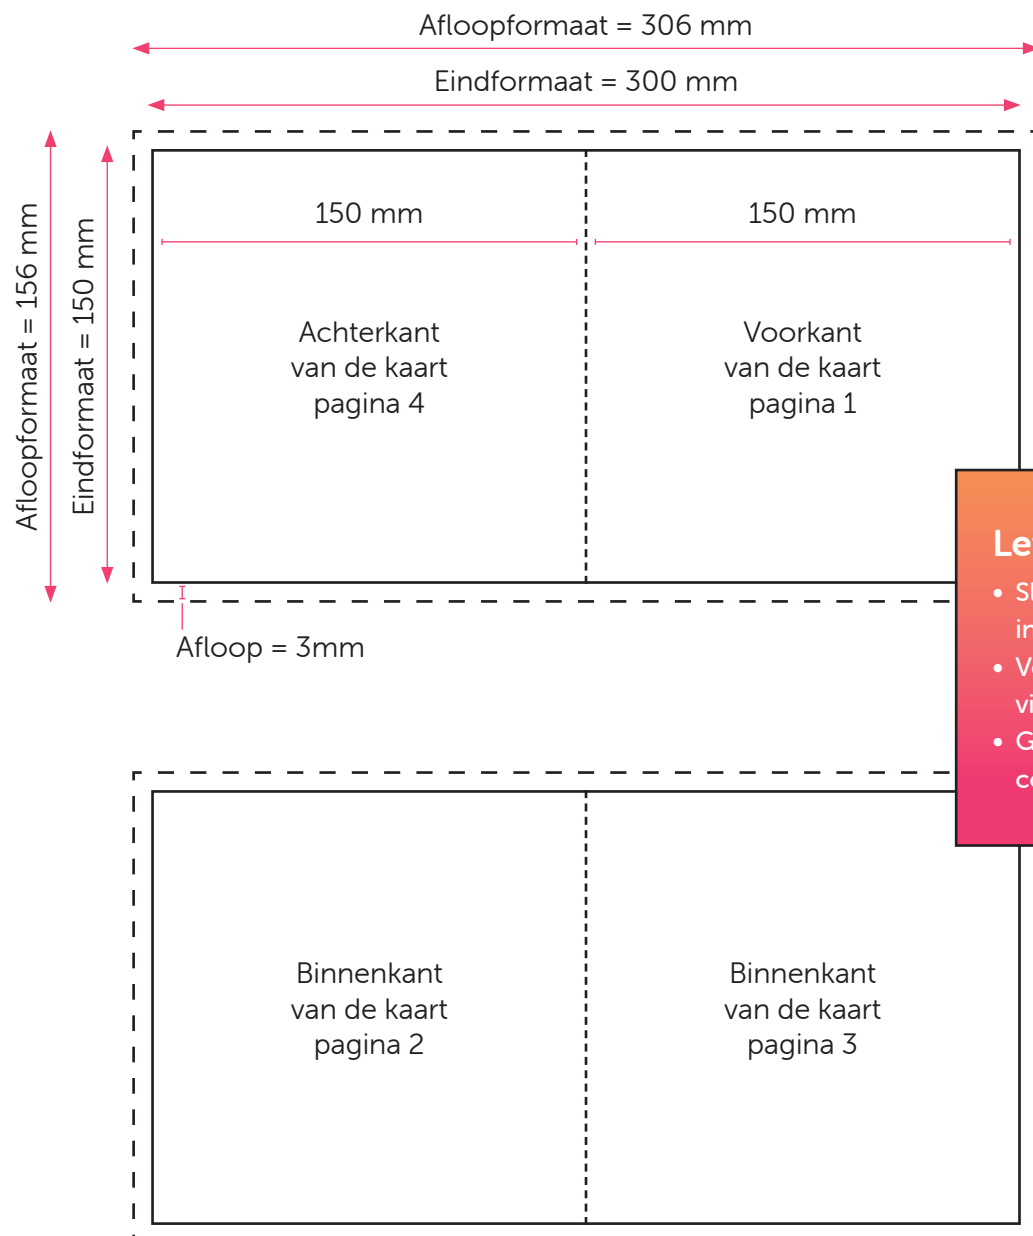

GEVOUWEN KAART

EINDFORMAAT 150x150

Aanleveren kaart eindformaat 150x150

U levert een hoge resolutie PDF aan met het juiste eind- en afloopformaat.
De PDF moet snijtekens hebben en 3 mm afloop rondom.
Alle afbeeldingen staan in CMYK of RGB.

Formaat

Eindformaat = 300 x 150 mm

Afloopformaat = 306 x 156 mm

Let op!

- Sluit gebruikte lettertypes goed in bij het exporteren van uw pdf.
- Vergeet de afloop niet aan te vinken als u bestand exporteert.
- Geen PMS-kleuren gebruiken in combinatie met transparantie.