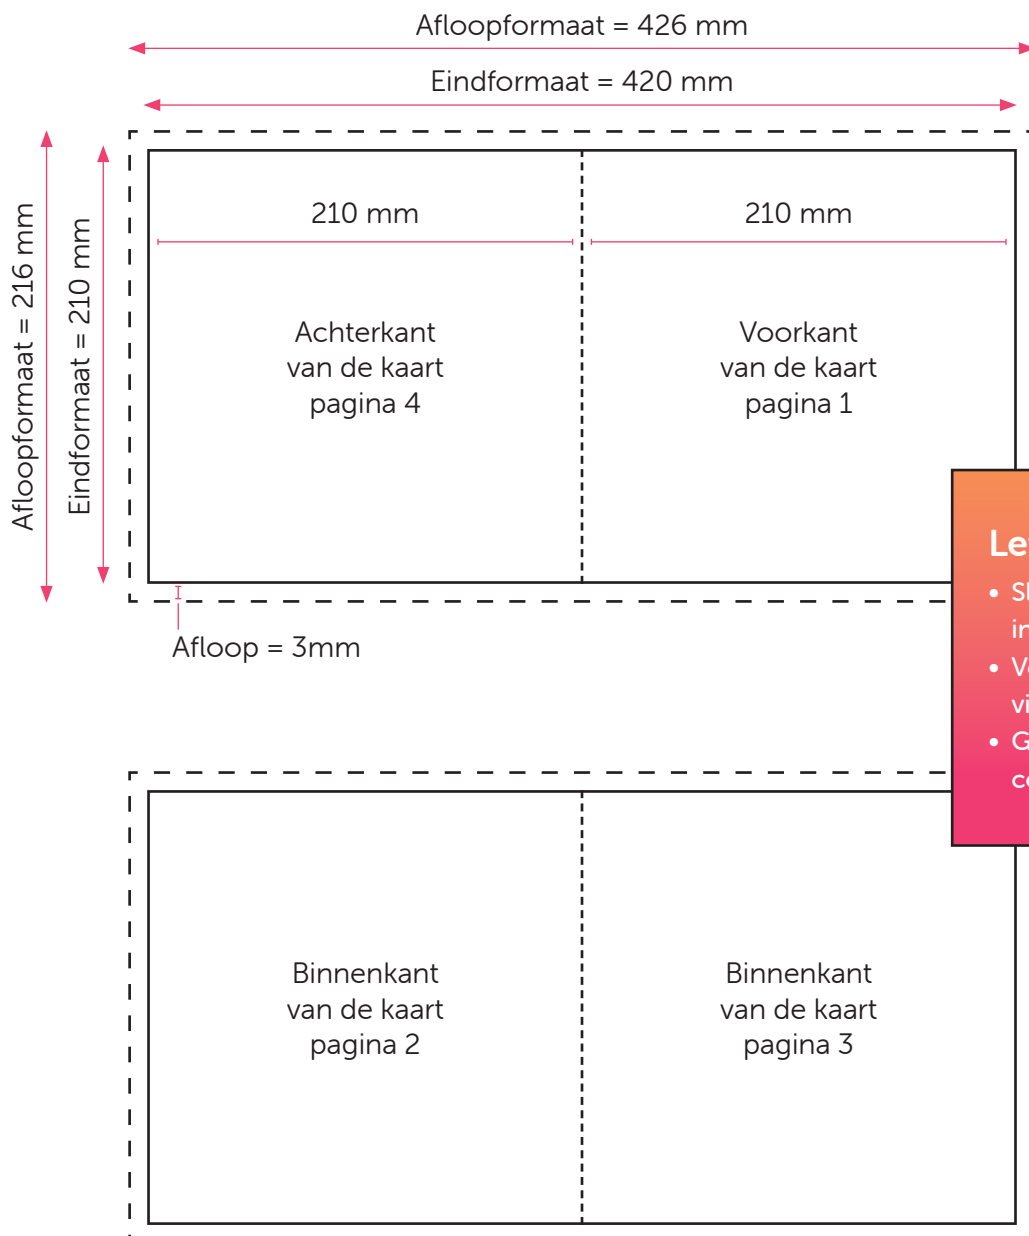

GEVOUWEN KAART

EINDFORMAAT 210x210

Aanleveren kaart eindformaat 210x210

U levert een hoge resolutie PDF aan met het juiste eind- en afloopformaat.
De PDF moet snijtekens hebben en 3 mm afloop rondom.
Alle afbeeldingen staan in CMYK of RGB.

Formaat

Eindformaat = 148 x 105 mm

Afloopformaat = 154 x 111 mm

Let op!

- Sluit gebruikte lettertypes goed in bij het exporteren van uw pdf.
- Vergeet de afloop niet aan te vinken als u bestand exporteert.
- Geen PMS-kleuren gebruiken in combinatie met transparantie.