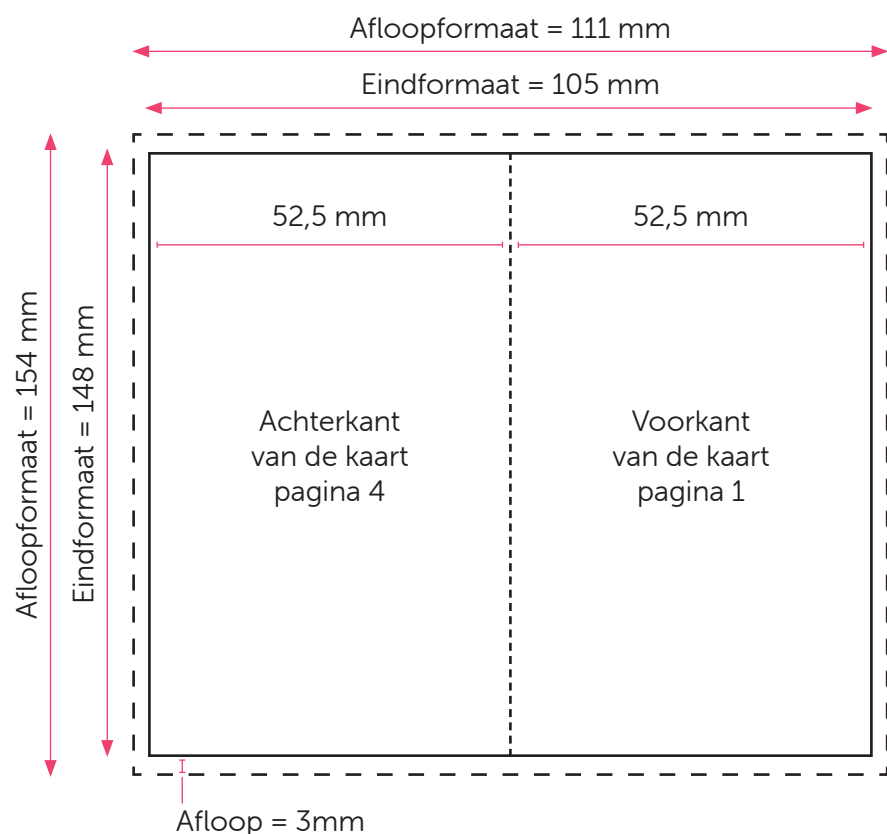

GEVOUWEN KAART

EINDFORMAAT 52,5x148

Aanleveren kaart eindformaat 52,5x148

U levert een hoge resolutie PDF aan met het juiste eind- en afloopformaat.
De PDF moet snijtekens hebben en 3 mm afloop rondom.
Alle afbeeldingen staan in CMYK of RGB.

Formaat

Eindformaat = 105 x 148 mm

Afloopformaat = 111 x 154 mm

Let op!

- Sluit gebruikte lettertypes goed in bij het exporteren van uw pdf.
- Vergeet de afloop niet aan te vinken als u bestand exporteert.
- Geen PMS-kleuren gebruiken in combinatie met transparantie.